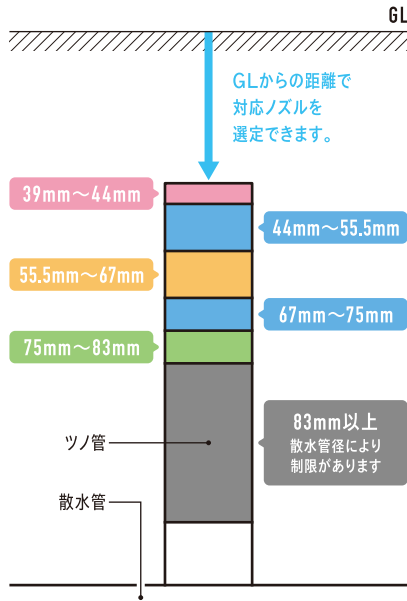

ノズル交換早見表

ノズル選定方法

GLからの距離を測り、該当する距離の色を確認した後、図の同色枠内よりお好みのノズルを選定ください。 ※但し、対応配管にご注意ください。

39mm~44mm

TCL-706RI TCL-705RI TCL-701RI

対応配管
 ・SGP15A
 ・VP16A
 ・OST16

散水管

39mm~75mm

TCA-706RI TCA-705RI TCA-701

対応配管
 ・SGP15A
 ・VP16A
 ・OST16

散水管

55.5mm~67mm

TC-706 TC-705 TC-701
S-70 TC-506

対応配管
 ・SGP20A※・VP13A
 ・SGP15A ・OST16
 ・VP16A

()寸法はTC-506

※S-70/S-60は対応不可

散水管

75mm~83mm

TCL-706RI TCL-705RI TCL-701

⊕
アジャストパイプと併用必須

アジャストパイプ

対応配管
 ・SGP15A
 ・VP16A
 ・OST16

散水管

83mm以上

TC-706 TC-705 TC-701
S-70 TC-506

⊕
アジャストパイプと併用必須

アジャストパイプ

対応配管
 ・SGP15A
 ・VP16A
 ・OST16

()寸法はTC-506

散水管