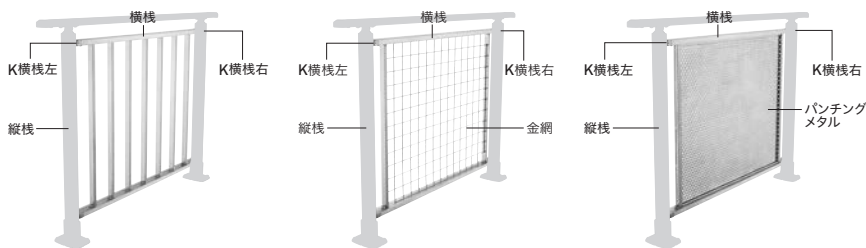

面材バリエーション

横縦棧ユニット

水平	No.	AK43212SU1
	価格	¥70,000
階段(斜め)	No.	AK43212SU2
	価格	¥105,000

金網ユニット

水平	No.	AK43215BU1
	価格	¥58,000
階段(斜め)	No.	AK43215BU2
	価格	¥86,000

パンチングメタルユニット

水平	No.	AK43218MU1
	価格	¥78,000
階段(斜め)	No.	AK43218MU2
	価格	¥117,000

- ●横棧/縦棧:ヘアライン仕様(SUS304)
- ●K横棧右/左:プラスト仕上げ(特殊ステンレス)
- ●支柱間の寸法に合わせて当社で加工致します。

- ●横棧/縦棧:ヘアライン仕様(SUS304)
- ●金網:φ3丸棒(SUS304)
- ●K横棧右/左:プラスト仕上げ(特殊ステンレス)
- ●支柱間の寸法に合わせて当社で加工致します。

- ●横棧/縦棧:ヘアライン仕様(SUS304)
- ●パンチングメタル:φ8×P12(SUS304)
- ※パンチングメタル穴の特注も承っております。
- ●K横棧右/左:プラスト仕上げ(特殊ステンレス)
- ●支柱間の寸法に合わせて当社で加工致します。

手摺パイプ

No.	AK43021AR
¥12,500/m 単価(穴あけ加工付き)	

- ●ヘアライン仕様(SUS304)
- ●パイプの最長は3.8mです。
- ●手摺パイプの全長(総メートル数)にm単価をかけ算してください。

ジョイントパーツ