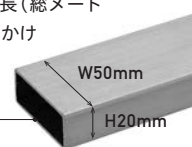

- 横棧/縦棧:ヘアライン仕様(SUS304)
- K横棧右/左:プラスト仕上げ(特殊ステンレス)
- 支柱間の寸法に合わせて当社で加工致します。

- 横棧/縦棧:ヘアライン仕様(SUS304)
- 金網:φ3丸棒(SUS304)
- K横棧右/左:プラスト仕上げ(特殊ステンレス)
- 支柱間の寸法に合わせて当社で加工致します。

- 横棧/縦棧:ヘアライン仕様(SUS304)
- パンチングメタル:φ8×P12(SUS304)
- ※パンチングメタル穴の特注も承っております。
- K横棧右/左:プラスト仕上げ(特殊ステンレス)
- 支柱間の寸法に合わせて当社で加工致します。

手摺パイプ

No.	AK43021AR
¥12,500/m 単価(穴あけ加工付き)	

- ヘアライン仕様(SUS304)
- パイプの最長は3.8mです。
- 手摺パイプの全長(総メートル数)にm単価をかけ算してください。

ジョイントパーツ

K横棧ジョイント左

K横棧ジョイント右