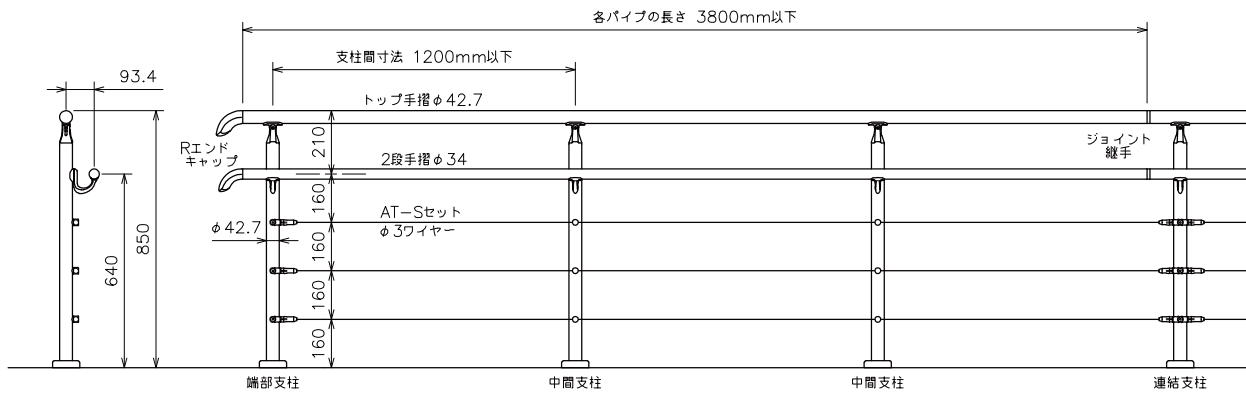

# AR-S W-type [ワイヤータイプ] 納まり図

## < 2段シングル 水平 >

## < 2段シングル 水平一階段 >

## < 2段ダブル 水平 >