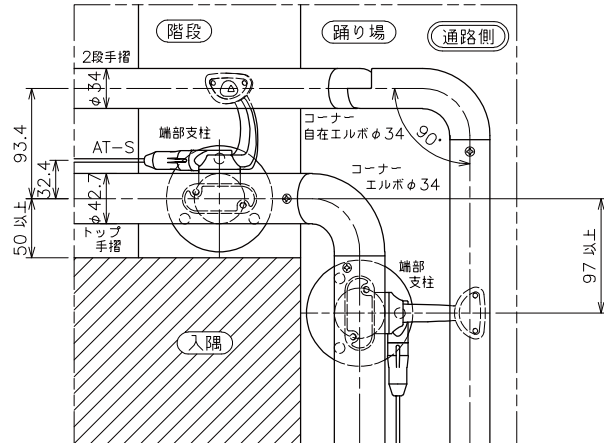

## < 埋込型 >

## < 横付型 >

＜内コーナー90°＞

＜内コーナー90°以上＞

＜外コーナー90°＞

＜外コーナー90°以上＞

＜3次元外コーナー90°＞

※トップ手摺/2段シングルのみ製作可能。

- ＜3次元外コーナー90°以上＞については、製作を致しませんのでご了承願います。
- 本ページの納まり図は＜床置型＞の場合です。＜埋込型＞＜横付型＞をご希望の場合は当社へお問い合わせください。
- 2段ダブルは、支柱の前後にU型ブラケットが取り付け形になります。詳しくは当社へお問い合わせください。