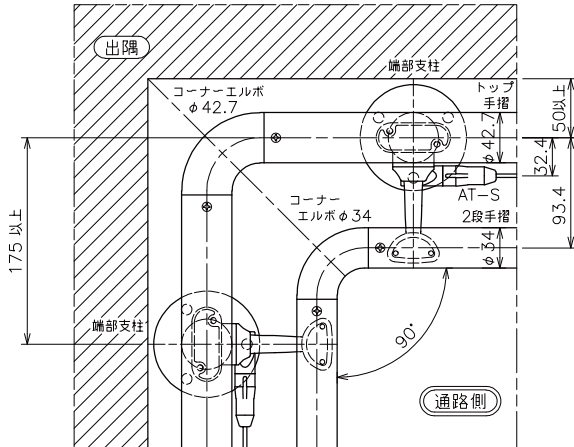

## < トップ手摺 水平 >

## < 床置型 >

## < 埋込型 >

## < 横付型 >

＜内コーナー90°＞

＜内コーナー90°以上＞

＜外コーナー90°＞

＜外コーナー90°以上＞

＜3次元外コーナー90°＞

※トップ手摺/2段シングルのみ製作可能。

- ＜3次元外コーナー90°以上＞については、製作を致しませんのでご了承願います。
- 本ページの納まり図は＜床置型＞の場合です。＜埋込型＞＜横付型＞をご希望の場合は当社へお問い合わせください。
- 2段ダブルは、支柱の前後にU型ブラケットが取り付け形になります。詳しくは当社へお問い合わせください。