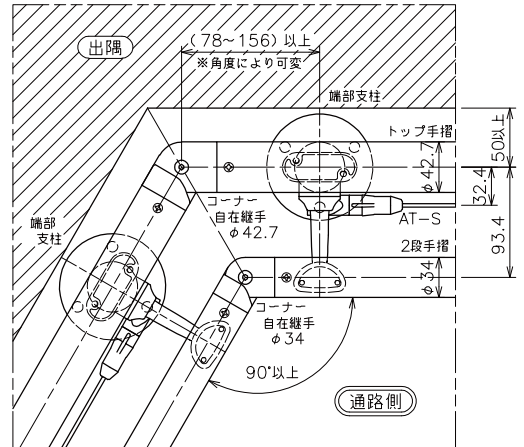

## < 埋込型 >

## < 横付型 >

＜内コーナー90°＞

＜内コーナー90°以上＞

＜外コーナー90°＞

＜外コーナー90°以上＞

＜3次元外コーナー90°＞

※トップ手摺/2段シングルのみ製作可能。

- ＜3次元外コーナー90°以上＞については、製作を致しませんのでご了承願います。
- 本ページの納まり図は＜床置型＞の場合です。＜埋込型＞＜横付型＞をご希望の場合は当社へお問い合わせください。
- 2段ダブルは、支柱の前後にU型ブラケットが取り付け形になります。詳しくは当社へお問い合わせください。