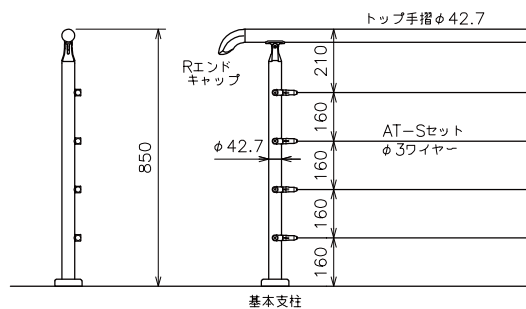

< トップ手摺 水平 >