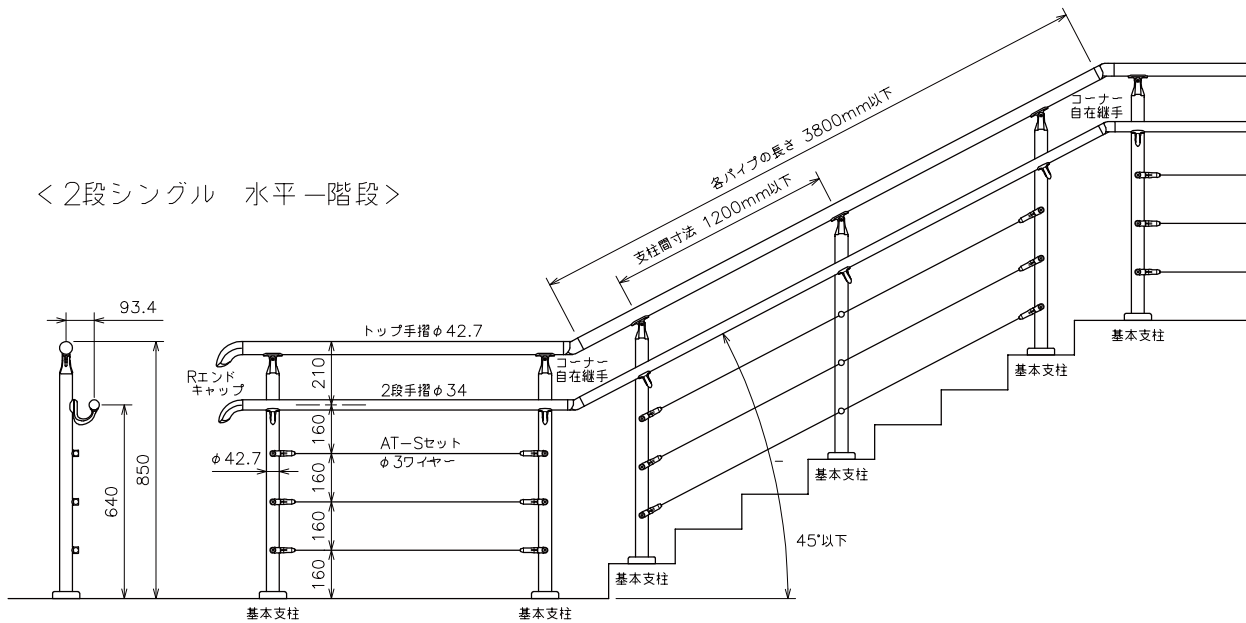

# AR-S W-type [ワイヤータイプ] 納まり図

## < 2段シングル 水平 >

## < 2段シングル 水平一階段 >

## < 2段ダブル 水平 >