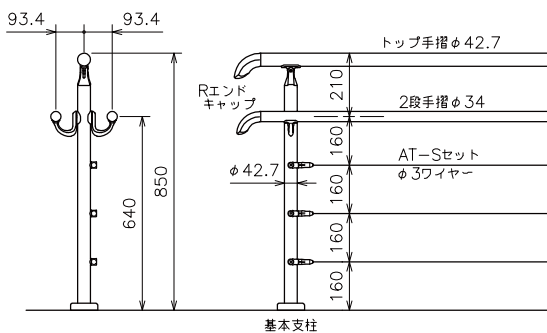

# AR-S W-type [ワイヤータイプ] 納まり図

## < 2段シングル 水平 >

## < 2段ダブル 水平 >