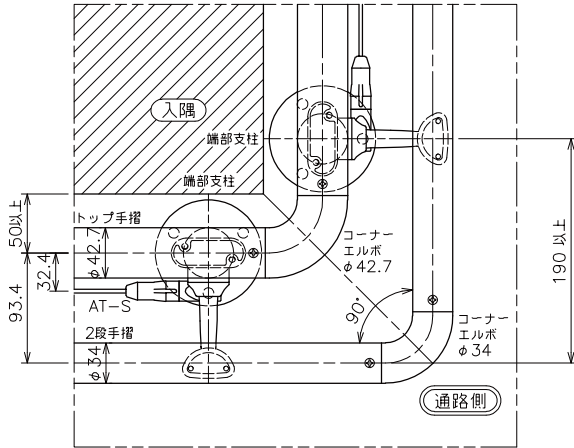

## < 埋込型 >

## < 横付型 >

＜内コーナー90°＞

＜内コーナー90°以上＞

＜外コーナー90°＞

＜外コーナー90°以上＞

＜3次元外コーナー90°＞

※トップ手摺/2段シングルのみ製作可能。

- ＜3次元外コーナー90°以上＞については、製作を致しませんのでご了承願います。
- 本ページの納まり図は＜床置型＞の場合です。＜埋込型＞＜横付型＞をご希望の場合は当社へお問い合わせください。
- 2段ダブルは、支柱の前後にU型ブラケットが取り付け形になります。詳しくは当社へお問い合わせください。