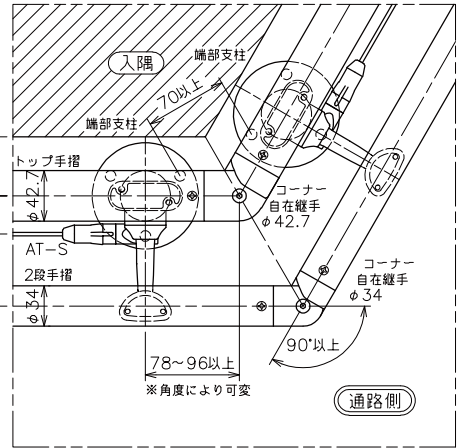

## < 埋込型 >

## < 横付型 >

＜内コーナー90°＞

＜内コーナー90°以上＞

＜外コーナー90°＞

＜外コーナー90°以上＞

＜3次元外コーナー90°＞

※トップ手摺/2段シングルのみ製作可能。

- ＜3次元外コーナー90°以上＞については、製作を致しませんのでご了承願います。
- 本ページの納まり図は＜床置型＞の場合です。＜埋込型＞＜横付型＞をご希望の場合は当社へお問い合わせください。
- 2段ダブルは、支柱の前後にU型ブラケットが取り付け形になります。詳しくは当社へお問い合わせください。