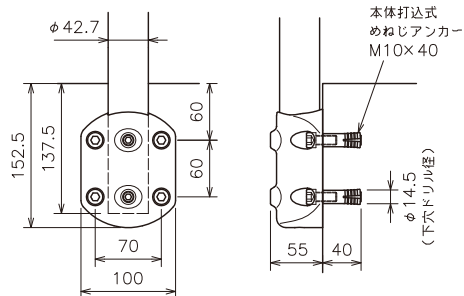

AR-S N-type [ノーマルタイプ] 納まり図

< 2段手摺シングル 水平 >

< 2段手摺シングル 水平一階段 >

< 2段手摺ダブル >

< トップ手摺 >

< 床置型 >

< 埋込型 >

< 横付型 >

< 端部 >

< 連結部 >

※水平の連結は、ジョイント継手を使用してください。

< 内コーナー >

< 内コーナー90度以上 >

< 外コーナー >

< 外コーナー90度以上 >

< 3次元外コーナー >

※2段手摺ダブルは製作致しません。

- < 3次元外コーナー90度以上 > については、製作を致しませんのでご了承願います。
- 本ページの納まり図は < 床置型 > の場合です。 < 埋込型 > < 横付型 > をご希望の場合は当社へお問い合わせください。
- 2段手摺ダブルは、支柱の前後にブラケットが取り付け形になります。詳しくは当社へお問い合わせください。