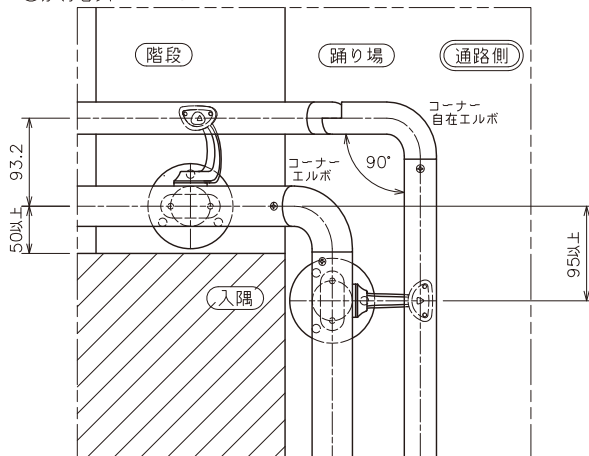

< 端部 >

< 連結部 >

※水平の連結は、ジョイント継手を使用してください。

< 内コーナー >

< 内コーナー90度以上 >

< 外コーナー >

< 外コーナー90度以上 >

< 3次元外コーナー >

※2段手摺ダブルは製作致しません。

- < 3次元外コーナー90度以上 > については、製作を致しませんのでご了承願います。
- 本ページの納まり図は < 床置型 > の場合です。 < 埋込型 > < 横付型 > をご希望の場合は当社へお問い合わせください。
- 2段手摺ダブルは、支柱の前後にブラケットが取り付け形になります。詳しくは当社へお問い合わせください。