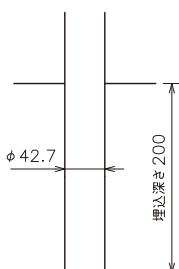

AR-S N-type [ノーマルタイプ] 納まり図

< 2段手摺シングル 水平 >

< 2段手摺シングル 水平一階段 >

< 2段手摺ダブル >

< トップ手摺 >

< 床置型 >

< 埋込型 >

< 横付型 >

< 端部 >

< 連結部 >

※水平の連結は、ジョイント継手を使用してください。

< 内コーナー >

< 内コーナー90度以上 >

< 外コーナー >

< 外コーナー90度以上 >

< 3次元外コーナー >

※2段手摺ダブルは製作致しません。

- < 3次元外コーナー90度以上 > については、製作を致しませんのでご了承願います。
- 本ページの納まり図は < 床置型 > の場合です。 < 埋込型 > < 横付型 > をご希望の場合は当社へお問い合わせください。
- 2段手摺ダブルは、支柱の前後にブラケットが取り付け形になります。詳しくは当社へお問い合わせください。