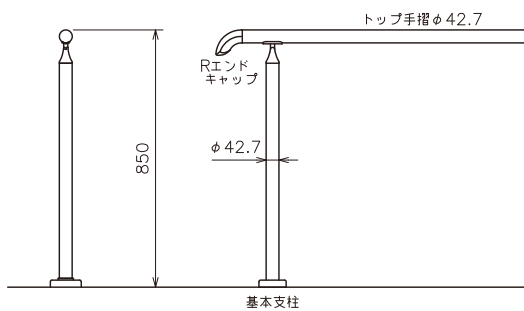

AR-S N-type [ノーマルタイプ] 納まり図

< 2段手摺シングル 水平 >

< 2段手摺シングル 水平一階段 >

< 2段手摺ダブル >

< トップ手摺 >

< 床置型 >

< 埋込型 >

< 横付型 >

< 端部 >

< 連結部 >

※水平の連結は、ジョイント継手を使用してください。

< 内コーナー >

< 内コーナー90度以上 >

< 外コーナー >

< 外コーナー90度以上 >

< 3次元外コーナー >

※2段手摺ダブルは製作致しません。

- < 3次元外コーナー90度以上 > については、製作を致しませんのでご了承願います。
- 本ページの納まり図は < 床置型 > の場合です。 < 埋込型 > < 横付型 > をご希望の場合は当社へお問い合わせください。
- 2段手摺ダブルは、支柱の前後にブラケットが取り付け形になります。詳しくは当社へお問い合わせください。