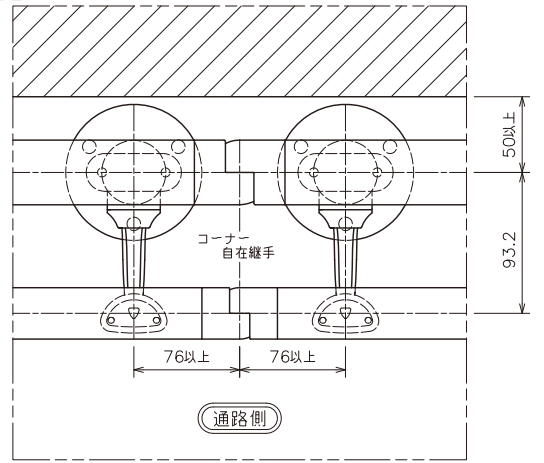

AR-S N-type [ノーマルタイプ] 納まり図

< 2段手摺シングル 水平 >

< 2段手摺シングル 水平一階段 >

< 2段手摺ダブル >

< トップ手摺 >

< 床置型 >

< 埋込型 >

< 横付型 >

< 端部 >

< 連結部 >

※水平の連結は、ジョイント継手を使用してください。

< 内コーナー >

< 内コーナー90度以上 >

< 外コーナー >

< 外コーナー90度以上 >

< 3次元外コーナー >

※2段手摺ダブルは製作致しません。

- < 3次元外コーナー90度以上 > については、製作を致しませんのでご了承願います。
- 本ページの納まり図は < 床置型 > の場合です。 < 埋込型 > < 横付型 > をご希望の場合は当社へお問い合わせください。
- 2段手摺ダブルは、支柱の前後にブラケットが取り付け形になります。詳しくは当社へお問い合わせください。