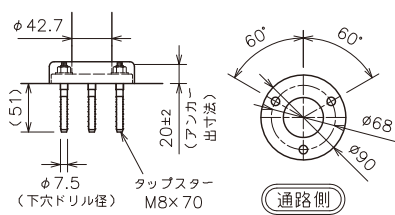

AR-S N-type [ノーマルタイプ] 納まり図

< 2段手摺シングル 水平 >

< 2段手摺シングル 水平一階段 >

< 2段手摺ダブル >

< トップ手摺 >

< 床置型 >

< 埋込型 >

< 横付型 >

< 端部 >

< 連結部 >

※水平の連結は、ジョイント継手を使用してください。

< 内コーナー >

< 内コーナー90度以上 >

< 外コーナー >

< 外コーナー90度以上 >

< 3次元外コーナー >

※2段手摺ダブルは製作致しません。

- < 3次元外コーナー90度以上 > については、製作を致しませんのでご了承願います。
- 本ページの納まり図は < 床置型 > の場合です。 < 埋込型 > < 横付型 > をご希望の場合は当社へお問い合わせください。
- 2段手摺ダブルは、支柱の前後にブラケットが取り付け形になります。詳しくは当社へお問い合わせください。