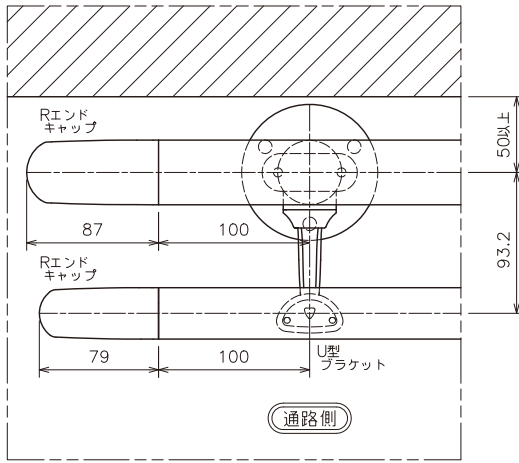

AR-S N-type [ノーマルタイプ] 納まり図

< 2段手摺シングル 水平 >

< 2段手摺シングル 水平一階段 >

< 2段手摺ダブル >

< トップ手摺 >

< 床置型 >

< 埋込型 >

< 横付型 >

< 端部 >

< 連結部 >

※水平の連結は、ジョイント継手を使用してください。

< 内コーナー >

< 内コーナー90度以上 >

< 外コーナー >

< 外コーナー90度以上 >

< 3次元外コーナー >

※2段手摺ダブルは製作致しません。

- < 3次元外コーナー90度以上 > については、製作を致しませんのでご了承願います。
- 本ページの納まり図は < 床置型 > の場合です。 < 埋込型 > < 横付型 > をご希望の場合は当社へお問い合わせください。
- 2段手摺ダブルは、支柱の前後にブラケットが取り付け形になります。詳しくは当社へお問い合わせください。