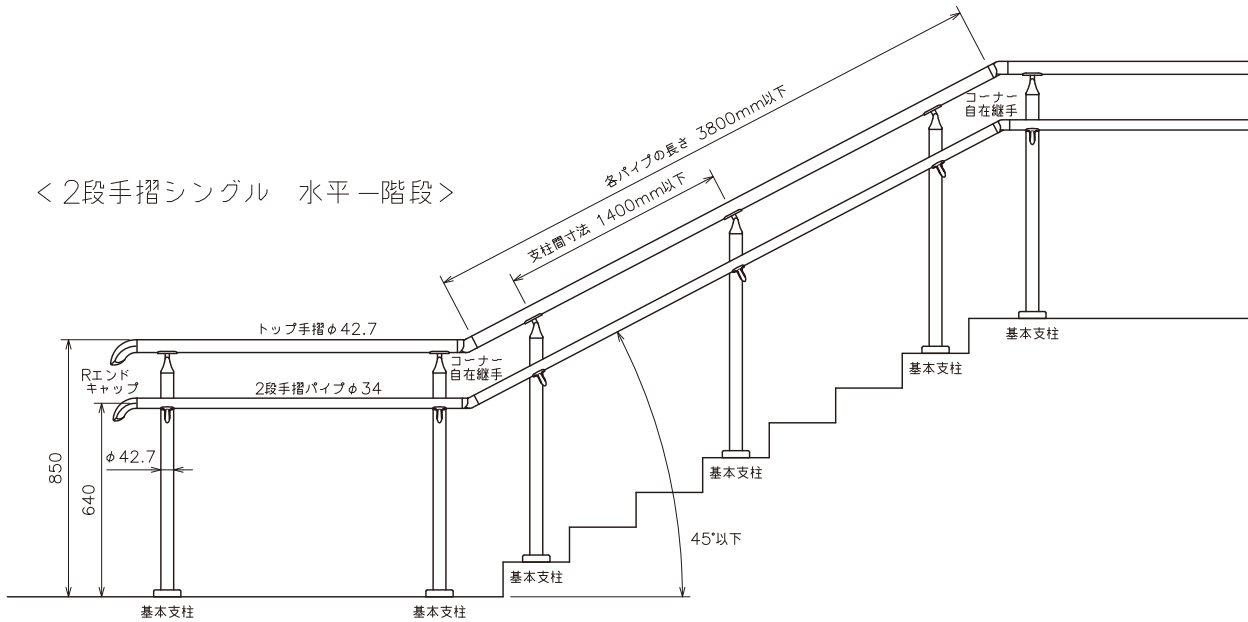

AR-S N-type [ノーマルタイプ] 納まり図

< 2段手摺シングル 水平 >

< 2段手摺シングル 水平一階段 >

< 2段手摺ダブル >

< トップ手摺 >

< 床置型 >

< 埋込型 >

< 横付型 >

< 端部 >

< 連結部 >

※水平の連結は、ジョイント継手を使用してください。

< 内コーナー >

< 内コーナー90度以上 >

< 外コーナー >

< 外コーナー90度以上 >

< 3次元外コーナー >

※2段手摺ダブルは製作致しません。

- < 3次元外コーナー90度以上 > については、製作を致しませんのでご了承願います。
- 本ページの納まり図は < 床置型 > の場合です。 < 埋込型 > < 横付型 > をご希望の場合は当社へお問い合わせください。
- 2段手摺ダブルは、支柱の前後にブラケットが取り付け形になります。詳しくは当社へお問い合わせください。