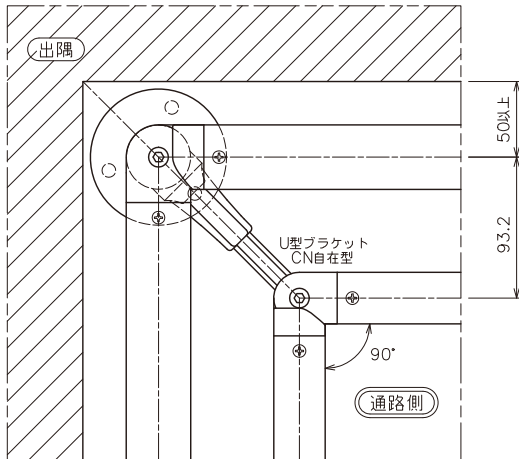

< 端部 >

< 連結部 >

※水平の連結は、ジョイント継手を使用してください。

< 内コーナー >

< 内コーナー90度以上 >

< 外コーナー >

< 外コーナー90度以上 >

< 3次元外コーナー >

※2段手摺ダブルは製作致しません。

- < 3次元外コーナー90度以上 > については、製作を致しませんのでご了承願います。
- 本ページの納まり図は < 床置型 > の場合です。 < 埋込型 > < 横付型 > をご希望の場合は当社へお問い合わせください。
- 2段手摺ダブルは、支柱の前後にブラケットが取り付け形になります。詳しくは当社へお問い合わせください。