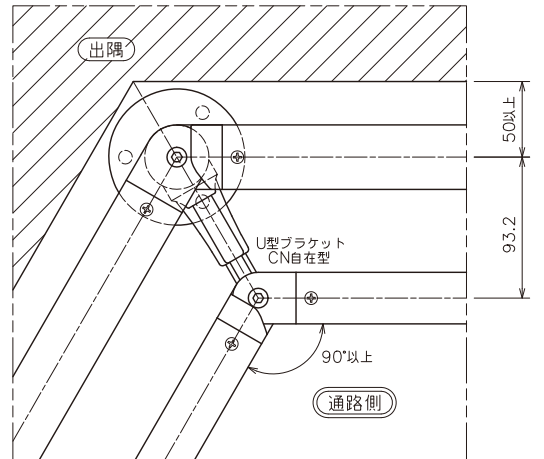

< 端部 >

< 連結部 >

※水平の連結は、ジョイント継手を使用してください。

< 内コーナー >

< 内コーナー90度以上 >

< 外コーナー >

< 外コーナー90度以上 >

< 3次元外コーナー >

※2段手摺ダブルは製作致しません。

- < 3次元外コーナー90度以上 > については、製作を致しませんのでご了承願います。
- 本ページの納まり図は < 床置型 > の場合です。 < 埋込型 > < 横付型 > をご希望の場合は当社へお問い合わせください。
- 2段手摺ダブルは、支柱の前後にブラケットが取り付け形になります。詳しくは当社へお問い合わせください。