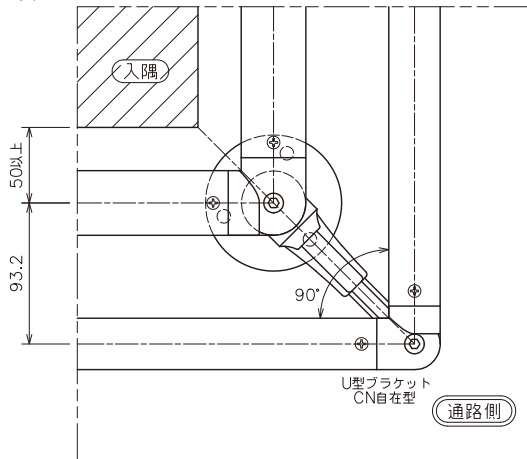

< 端部 >

< 連結部 >

※水平の連結は、ジョイント継手を使用してください。

< 内コーナー >

< 内コーナー90度以上 >

< 外コーナー >

< 外コーナー90度以上 >

< 3次元外コーナー >

※2段手摺ダブルは製作致しません。

- < 3次元外コーナー90度以上 > については、製作を致しませんのでご了承願います。
- 本ページの納まり図は < 床置型 > の場合です。 < 埋込型 > < 横付型 > をご希望の場合は当社へお問い合わせください。
- 2段手摺ダブルは、支柱の前後にブラケットが取り付け形になります。詳しくは当社へお問い合わせください。