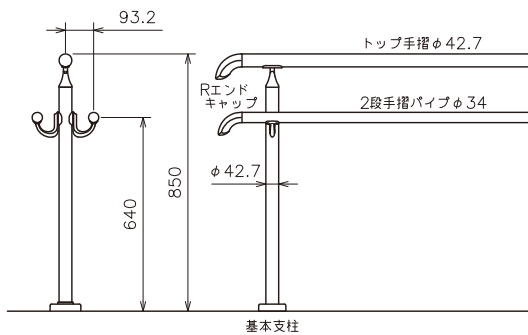

AR-S N-type [ノーマルタイプ] 納まり図

< 2段手摺シングル 水平 >

< 2段手摺シングル 水平一階段 >

< 2段手摺ダブル >

< トップ手摺 >

< 床置型 >

< 埋込型 >

< 横付型 >

< 端部 >

< 連結部 >

※水平の連結は、ジョイント継手を使用してください。

< 内コーナー >

< 内コーナー90度以上 >

< 外コーナー >

< 外コーナー90度以上 >

< 3次元外コーナー >

※2段手摺ダブルは製作致しません。

- < 3次元外コーナー90度以上 > については、製作を致しませんのでご了承願います。
- 本ページの納まり図は < 床置型 > の場合です。 < 埋込型 > < 横付型 > をご希望の場合は当社へお問い合わせください。
- 2段手摺ダブルは、支柱の前後にブラケットが取り付け形になります。詳しくは当社へお問い合わせください。