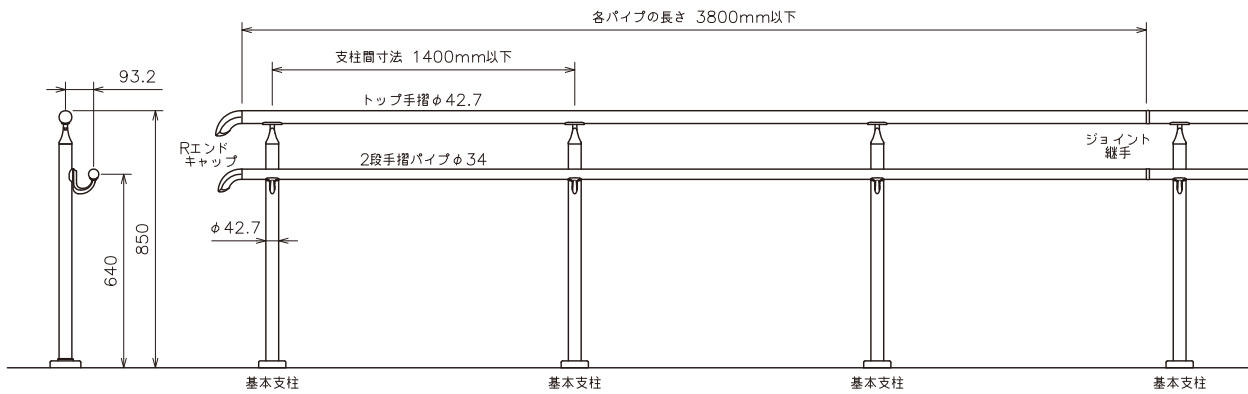

AR-S N-type [ノーマルタイプ] 納まり図

< 2段手摺シングル 水平 >

< 2段手摺シングル 水平一階段 >

< 2段手摺ダブル >

< トップ手摺 >

< 床置型 >

< 埋込型 >

< 横付型 >

< 端部 >

< 連結部 >

※水平の連結は、ジョイント継手を使用してください。

< 内コーナー >

< 内コーナー90度以上 >

< 外コーナー >

< 外コーナー90度以上 >

< 3次元外コーナー >

※2段手摺ダブルは製作致しません。

- < 3次元外コーナー90度以上 > については、製作を致しませんのでご了承願います。
- 本ページの納まり図は < 床置型 > の場合です。 < 埋込型 > < 横付型 > をご希望の場合は当社へお問い合わせください。
- 2段手摺ダブルは、支柱の前後にブラケットが取り付け形になります。詳しくは当社へお問い合わせください。