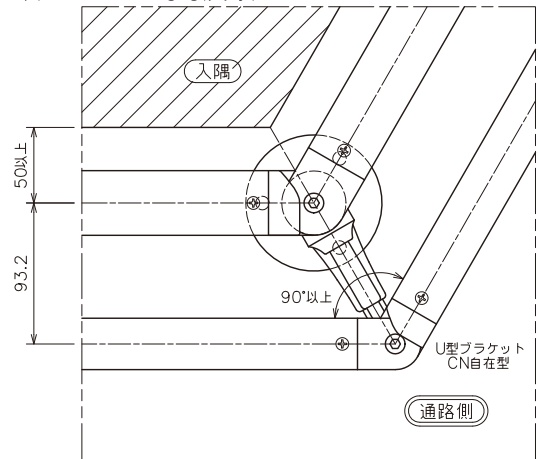

< 端部 >

< 連結部 >

※水平の連結は、ジョイント継手を使用してください。

< 内コーナー >

< 内コーナー90度以上 >

< 外コーナー >

< 外コーナー90度以上 >

< 3次元外コーナー >

※2段手摺ダブルは製作致しません。

- < 3次元外コーナー90度以上 > については、製作を致しませんのでご了承願います。
- 本ページの納まり図は < 床置型 > の場合です。 < 埋込型 > < 横付型 > をご希望の場合は当社へお問い合わせください。
- 2段手摺ダブルは、支柱の前後にブラケットが取り付け形になります。詳しくは当社へお問い合わせください。