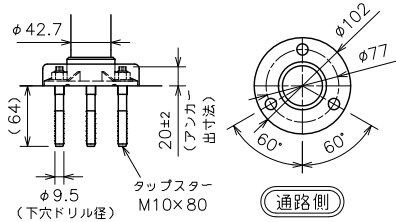

AR-P N-type [ノーマルタイプ] 納まり図

< 2段手摺 水平 >

< 2段手摺 水平一階段 >

< 1段手摺 >

< 手摺なし >

< 床置型 >

< 埋込型 >

< 横付型 >

< 端部 >

< 連結部 >

< 内コーナー >

< 内コーナー 90度以上 >

< 外コーナー >

< 外コーナー 90度以上 >

< 3次元外コーナー >

- < 3次元外コーナー 90度以上 > については、製作を致しませんのでご了承願います。
- 本ページの納まり図は < 床置型 > の場合です。 < 埋込型 > < 横付型 > をご希望の場合は当社へお問い合わせください。