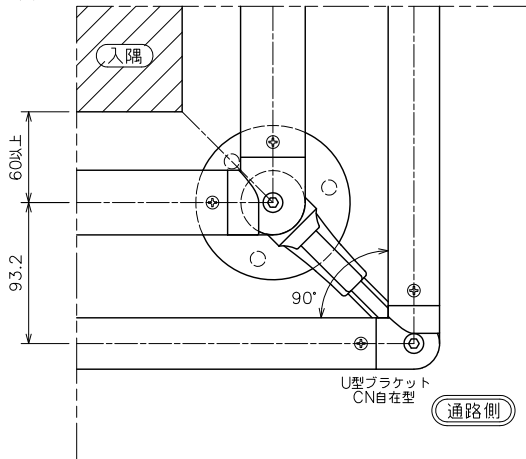

< 端部 >

< 連結部 >

< 内コーナー >

< 内コーナー 90度以上 >

< 外コーナー >

< 外コーナー 90度以上 >

< 3次元外コーナー >

- < 3次元外コーナー 90度以上 > については、製作を致しませんのでご了承願います。
- 本ページの納まり図は < 床置型 > の場合です。 < 埋込型 > < 横付型 > をご希望の場合は当社へお問い合わせください。