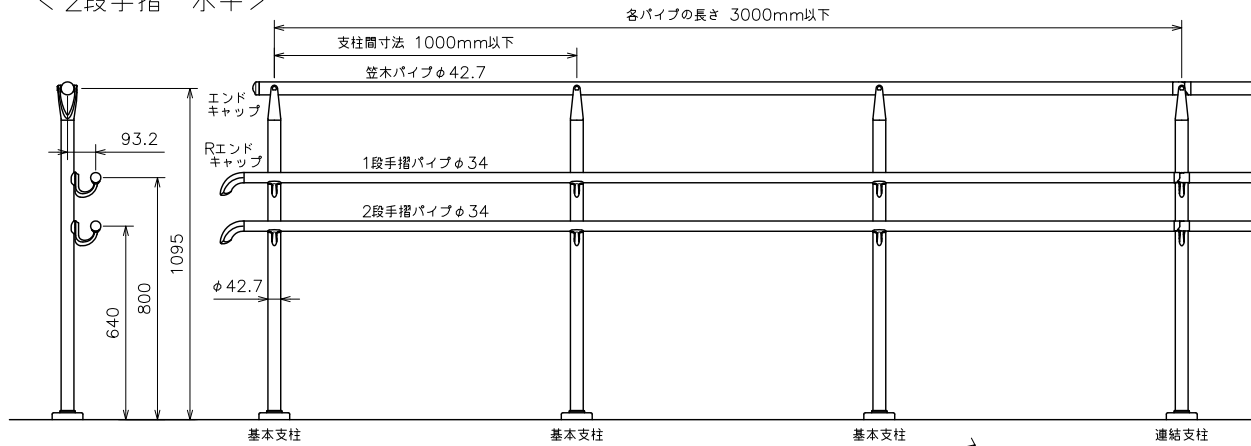

AR-P N-type [ノーマルタイプ] 納まり図

< 2段手摺 水平 >

< 2段手摺 水平一階段 >

< 1段手摺 >

< 手摺なし >

< 床置型 >

< 埋込型 >

< 横付型 >

< 端部 >

< 連結部 >

< 内コーナー >

< 内コーナー 90度以上 >

< 外コーナー >

< 外コーナー 90度以上 >

< 3次元外コーナー >

- < 3次元外コーナー 90度以上 > については、製作を致しませんのでご了承願います。
- 本ページの納まり図は < 床置型 > の場合です。 < 埋込型 > < 横付型 > をご希望の場合は当社へお問い合わせください。