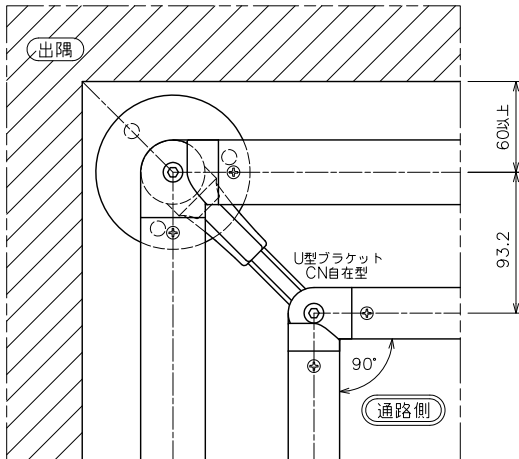

AR-P N-type [ノーマルタイプ] 納まり図

< 2段手摺 水平 >

< 2段手摺 水平一階段 >

< 1段手摺 >

< 手摺なし >

< 床置型 >

< 埋込型 >

< 横付型 >

< 端部 >

< 連結部 >

< 内コーナー >

< 内コーナー 90度以上 >

< 外コーナー >

< 外コーナー 90度以上 >

< 3次元外コーナー >

- < 3次元外コーナー 90度以上 > については、製作を致しませんのでご了承願います。
- 本ページの納まり図は < 床置型 > の場合です。 < 埋込型 > < 横付型 > をご希望の場合は当社へお問い合わせください。