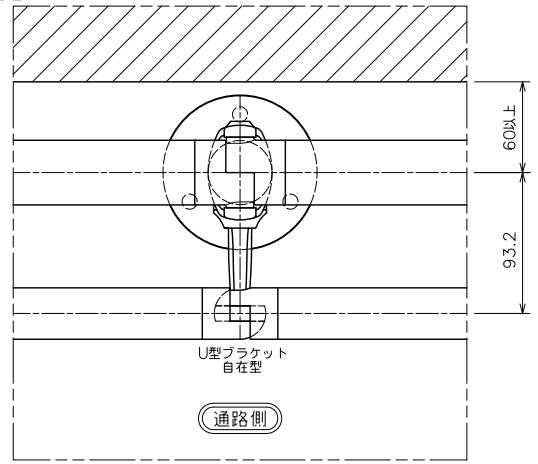

AR-P N-type [ノーマルタイプ] 納まり図

< 2段手摺 水平 >

< 2段手摺 水平一階段 >

< 1段手摺 >

< 手摺なし >

< 床置型 >

< 埋込型 >

< 横付型 >

< 端部 >

< 連結部 >

< 内コーナー >

< 内コーナー 90度以上 >

< 外コーナー >

< 外コーナー 90度以上 >

< 3次元外コーナー >

- < 3次元外コーナー 90度以上 > については、製作を致しませんのでご了承願います。
- 本ページの納まり図は < 床置型 > の場合です。 < 埋込型 > < 横付型 > をご希望の場合は当社へお問い合わせください。