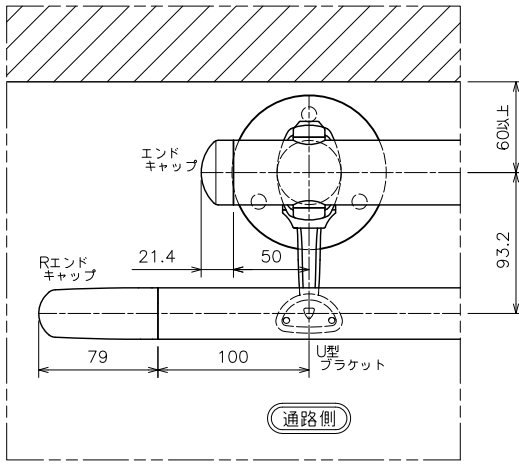

AR-P N-type [ノーマルタイプ] 納まり図

< 2段手摺 水平 >

< 2段手摺 水平一階段 >

< 1段手摺 >

< 手摺なし >

< 床置型 >

< 埋込型 >

< 横付型 >

< 端部 >

< 連結部 >

< 内コーナー >

< 内コーナー 90度以上 >

< 外コーナー >

< 外コーナー 90度以上 >

< 3次元外コーナー >

- < 3次元外コーナー 90度以上 > については、製作を致しませんのでご了承願います。
- 本ページの納まり図は < 床置型 > の場合です。 < 埋込型 > < 横付型 > をご希望の場合は当社へお問い合わせください。