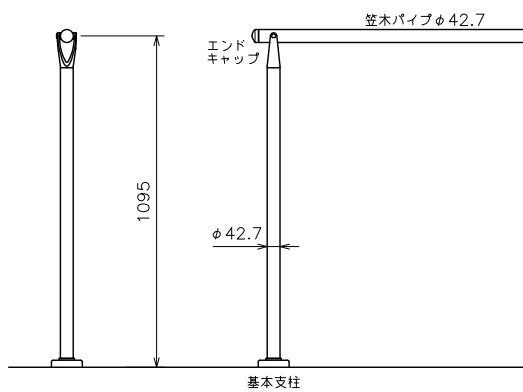

AR-P N-type [ノーマルタイプ] 納まり図

< 2段手摺 水平 >

< 2段手摺 水平一階段 >

< 1段手摺 >

< 手摺なし >

< 床置型 >

< 埋込型 >

< 横付型 >

< 端部 >

< 連結部 >

< 内コーナー >

< 内コーナー 90度以上 >

< 外コーナー >

< 外コーナー 90度以上 >

< 3次元外コーナー >

- < 3次元外コーナー 90度以上 > については、製作を致しませんのでご了承願います。
- 本ページの納まり図は < 床置型 > の場合です。 < 埋込型 > < 横付型 > をご希望の場合は当社へお問い合わせください。