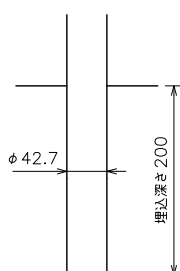

AR-P N-type [ノーマルタイプ] 納まり図

< 2段手摺 水平 >

< 2段手摺 水平一階段 >

< 1段手摺 >

< 手摺なし >

< 床置型 >

< 埋込型 >

< 横付型 >

< 端部 >

< 連結部 >

< 内コーナー >

< 内コーナー 90度以上 >

< 外コーナー >

< 外コーナー 90度以上 >

< 3次元外コーナー >

- < 3次元外コーナー 90度以上 > については、製作を致しませんのでご了承願います。
- 本ページの納まり図は < 床置型 > の場合です。 < 埋込型 > < 横付型 > をご希望の場合は当社へお問い合わせください。