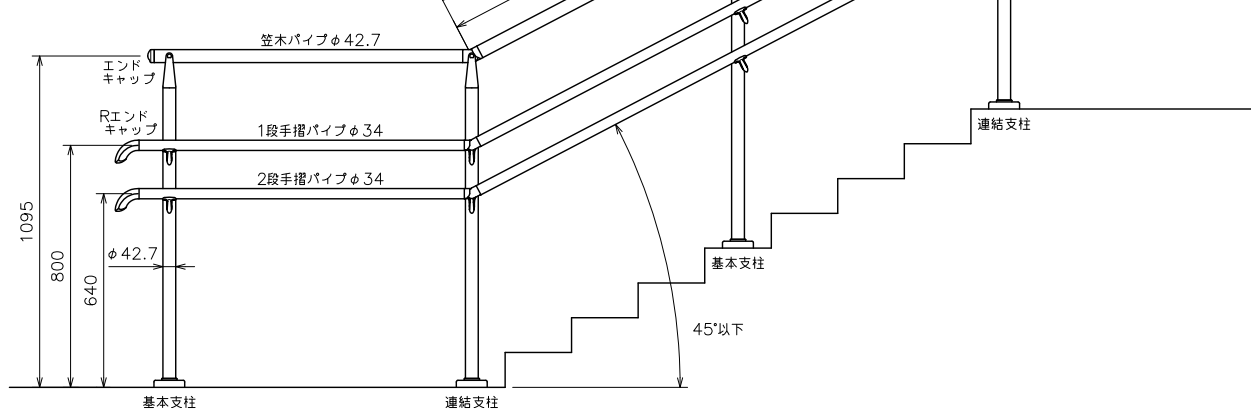

AR-P N-type [ノーマルタイプ] 納まり図

< 2段手摺 水平 >

< 2段手摺 水平一階段 >

< 1段手摺 >

< 手摺なし >

< 床置型 >

< 埋込型 >

< 横付型 >

< 端部 >

< 連結部 >

< 内コーナー >

< 内コーナー 90度以上 >

< 外コーナー >

< 外コーナー 90度以上 >

< 3次元外コーナー >

- < 3次元外コーナー 90度以上 > については、製作を致しませんのでご了承願います。
- 本ページの納まり図は < 床置型 > の場合です。 < 埋込型 > < 横付型 > をご希望の場合は当社へお問い合わせください。