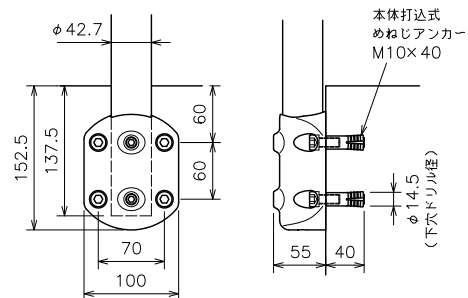

AR-P N-type [ノーマルタイプ] 納まり図

< 2段手摺 水平 >

< 2段手摺 水平一階段 >

< 1段手摺 >

< 手摺なし >

< 床置型 >

< 埋込型 >

< 横付型 >

< 端部 >

< 連結部 >

< 内コーナー >

< 内コーナー 90度以上 >

< 外コーナー >

< 外コーナー 90度以上 >

< 3次元外コーナー >

- < 3次元外コーナー 90度以上 > については、製作を致しませんのでご了承願います。
- 本ページの納まり図は < 床置型 > の場合です。 < 埋込型 > < 横付型 > をご希望の場合は当社へお問い合わせください。