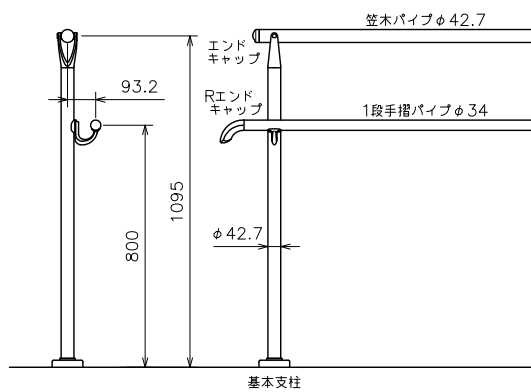

AR-P N-type [ノーマルタイプ] 納まり図

< 2段手摺 水平 >

< 2段手摺 水平一階段 >

< 1段手摺 >

< 手摺なし >

< 床置型 >

< 埋込型 >

< 横付型 >

< 端部 >

< 連結部 >

< 内コーナー >

< 内コーナー 90度以上 >

< 外コーナー >

< 外コーナー 90度以上 >

< 3次元外コーナー >

- < 3次元外コーナー 90度以上 > については、製作を致しませんのでご了承願います。
- 本ページの納まり図は < 床置型 > の場合です。 < 埋込型 > < 横付型 > をご希望の場合は当社へお問い合わせください。