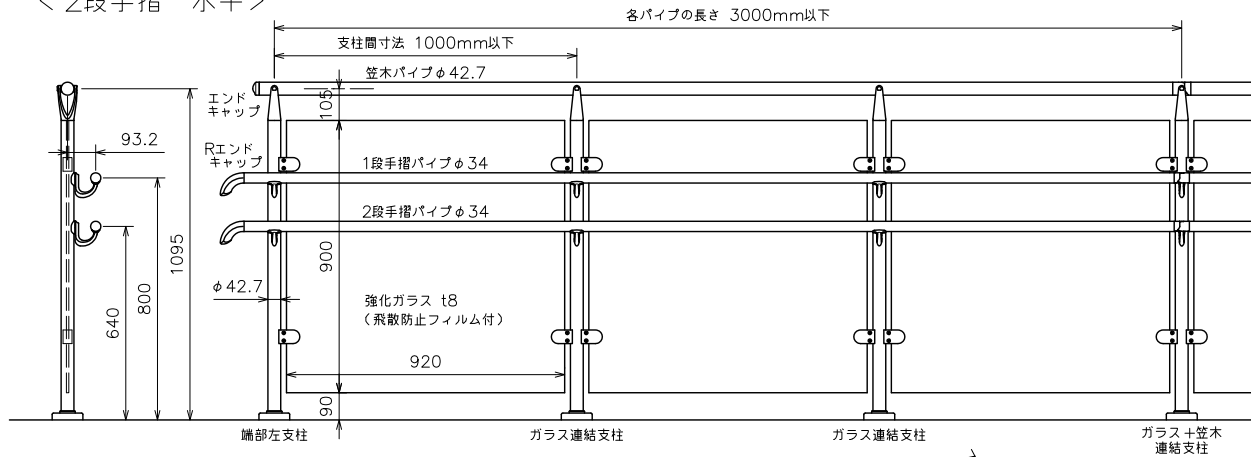

# AR-P G-type [ガラスタイプ] 納まり図

## < 2段手摺 水平 >

## < 2段手摺 水平一階段 >