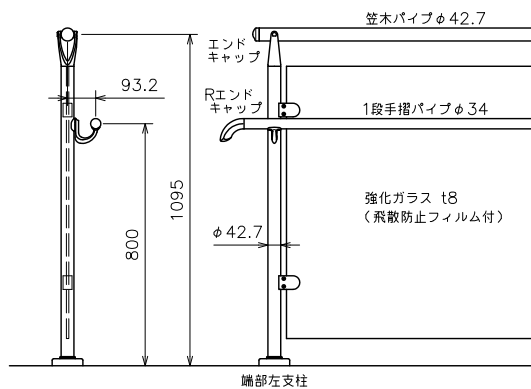

< 1段手摺 >