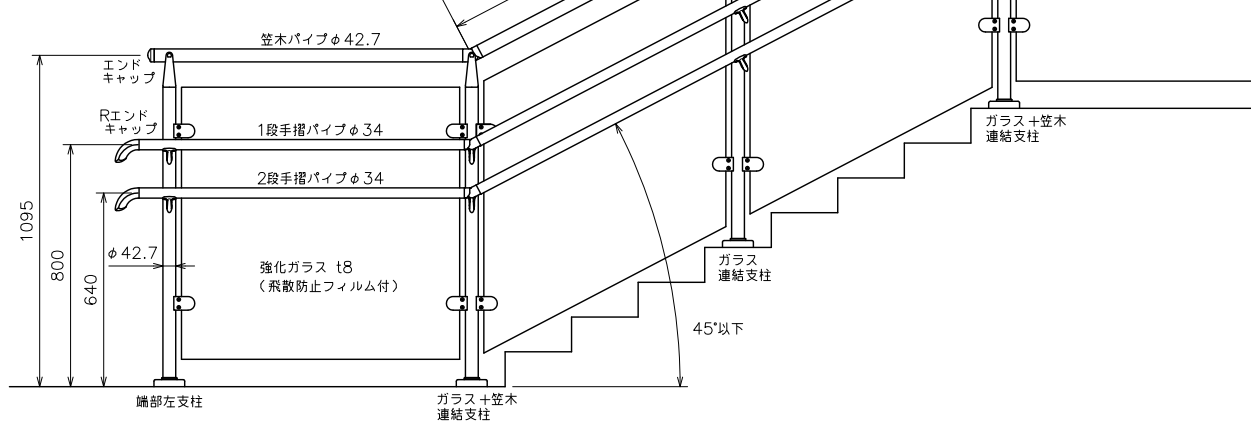

# AR-P G-type [ガラスタイプ] 納まり図

## < 2段手摺 水平 >

## < 2段手摺 水平一階段 >