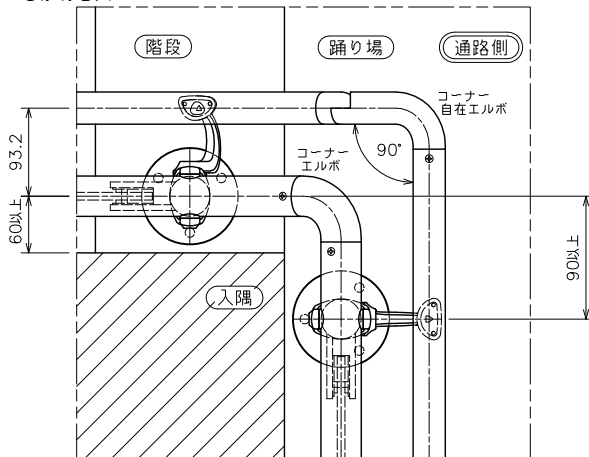

## < 埋込型 >

## < 横付型 >

< 端部 >

< 連結部 >

< 内コーナー >

< 内コーナー 90度以上 >

< 外コーナー >

< 外コーナー 90度以上 >

< 3次元外コーナー >

- < 3次元外コーナー 90度以上 > については、製作を致しませんのでご了承願います。
- 本ページの納まり図は < 床置型 > の場合です。 < 埋込型 > < 横付型 > をご希望の場合は当社へお問い合わせください。

※コーナーの支柱間にガラスを取付けることは出来ません。