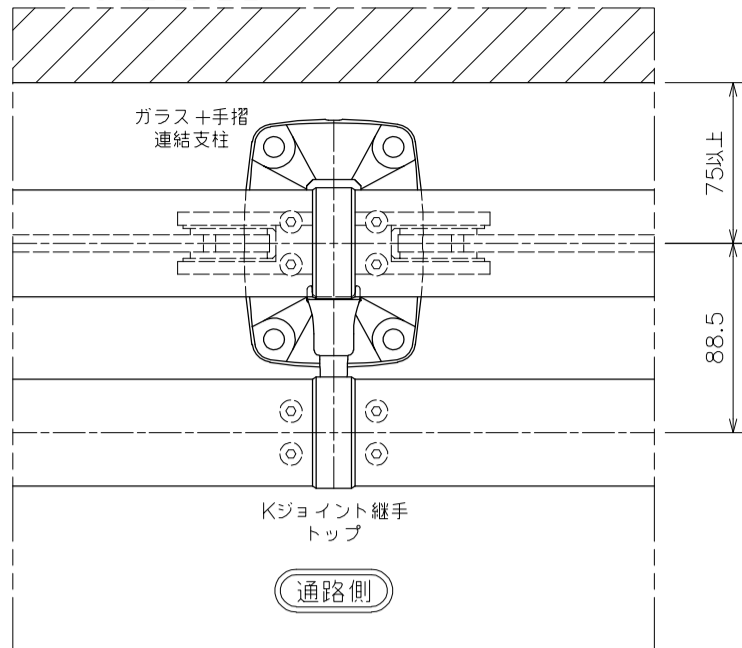

AR-K G-type (ガラスタイプ) 納まり図

< 2段手摺シングル 水平 >

< 2段手摺シングル 水平一階段 >

< 2段手摺ダブル >

< トップ手摺 >

< 床置型 >

< 埋込型 >

< 横付型 >

< 端部右 / 左、ガラス連結部 >

※ガラス連結は、支柱の両側にガラスを取り付けます。

< ガラス + 手摺連結部 >

< 水平一階段連結部 >

- < 3次元コーナー > については、製作不可ですので、ご了承ください。
- 本ページの納まり図は < 床置型 > の場合です。 < 埋込型 > < 横付型 > をご希望の場合は当社へお問い合わせください。
- 2段手摺の出寸法は 88.5 + 10mm まで調整が可能です。但し、内 / 外コーナーを連結する場合は調整できません。

< 内コーナー 90° >

< 内コーナー 90°以上 >

※ (92~180) の寸法は、角度により可変します。

< 外コーナー 90° >

< 外コーナー 90°以上 >