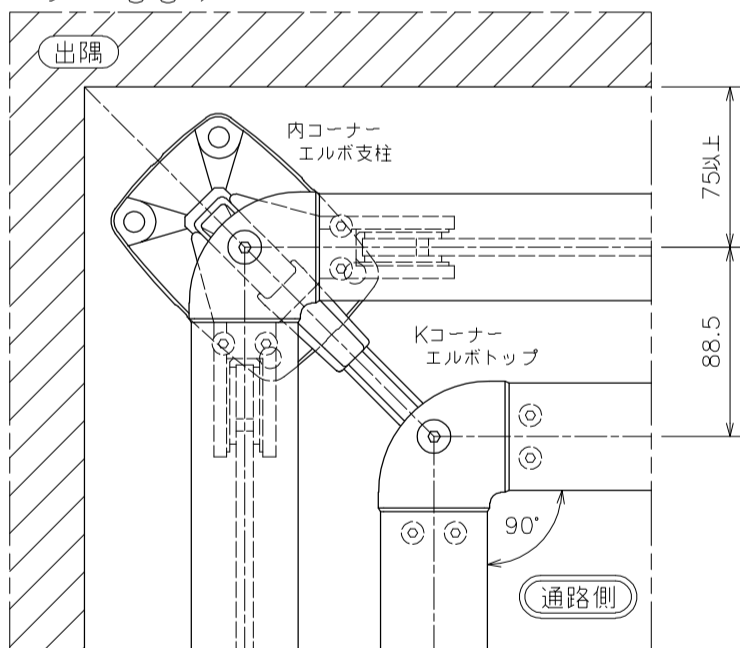

< 端部右 / 左、ガラス連結部 >

※ガラス連結は、支柱の両側にガラスを取り付けます。

< ガラス + 手摺連結部 >

< 水平一階段連結部 >

- < 3次元コーナー > については、製作不可ですので、ご了承ください。
- 本ページの納まり図は < 床置型 > の場合です。 < 埋込型 > < 横付型 > をご希望の場合は当社へお問い合わせください。
- 2段手摺の出寸法は 88.5 + 10mm まで調整が可能です。但し、内 / 外コーナーを連結する場合は調整できません。

< 内コーナー 90° >

< 内コーナー 90°以上 >

※ (92~180) の寸法は、角度により可変します。

< 外コーナー 90° >

< 外コーナー 90°以上 >