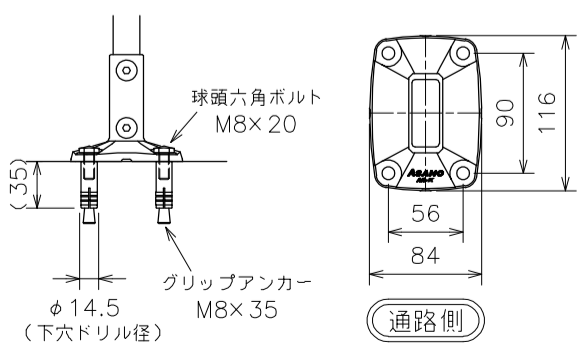

AR-K G-type (ガラスタイプ) 納まり図

< 2段手摺シングル 水平 >

< 2段手摺シングル 水平一階段 >

< 2段手摺ダブル >

< トップ手摺 >

< 床置型 >

< 埋込型 >

< 横付型 >

< 端部右 / 左、ガラス連結部 >

※ガラス連結は、支柱の両側にガラスを取り付けます。

< ガラス + 手摺連結部 >

< 水平一階段連結部 >

- < 3次元コーナー > については、製作不可ですので、ご了承ください。
- 本ページの納まり図は < 床置型 > の場合です。 < 埋込型 > < 横付型 > をご希望の場合は当社へお問い合わせください。
- 2段手摺の出寸法は 88.5 + 10mm まで調整が可能です。但し、内 / 外コーナーを連結する場合は調整できません。

< 内コーナー 90° >

< 内コーナー 90°以上 >

※ (92~180) の寸法は、角度により可変します。

< 外コーナー 90° >

< 外コーナー 90°以上 >