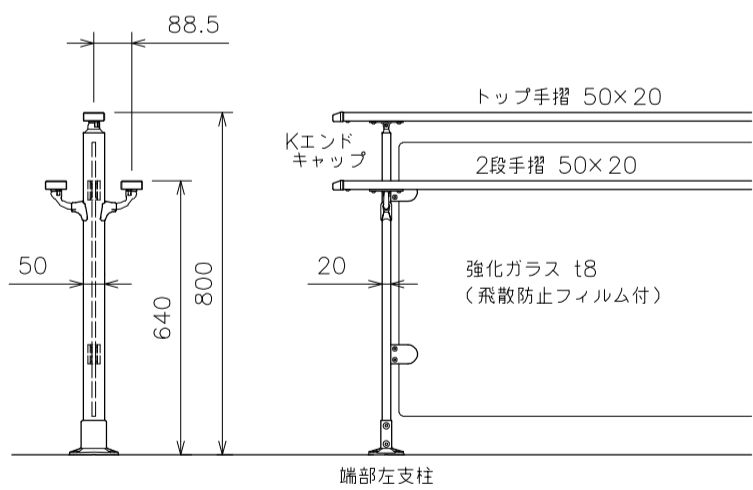

AR-K G-type (ガラスタイプ) 納まり図

< 2段手摺シングル 水平 >

< 2段手摺シングル 水平一階段 >

< 2段手摺ダブル >

< トップ手摺 >

< 床置型 >

< 埋込型 >

< 横付型 >

< 端部右 / 左、ガラス連結部 >

※ガラス連結は、支柱の両側にガラスを取り付けます。

< ガラス + 手摺連結部 >

< 水平一階段連結部 >

- < 3次元コーナー > については、製作不可ですので、ご了承ください。
- 本ページの納まり図は < 床置型 > の場合です。 < 埋込型 > < 横付型 > をご希望の場合は当社へお問い合わせください。
- 2段手摺の出寸法は 88.5 + 10mm まで調整が可能です。但し、内 / 外コーナーを連結する場合は調整できません。

< 内コーナー 90° >

< 内コーナー 90°以上 >

※ (92~180) の寸法は、角度により可変します。

< 外コーナー 90° >

< 外コーナー 90°以上 >