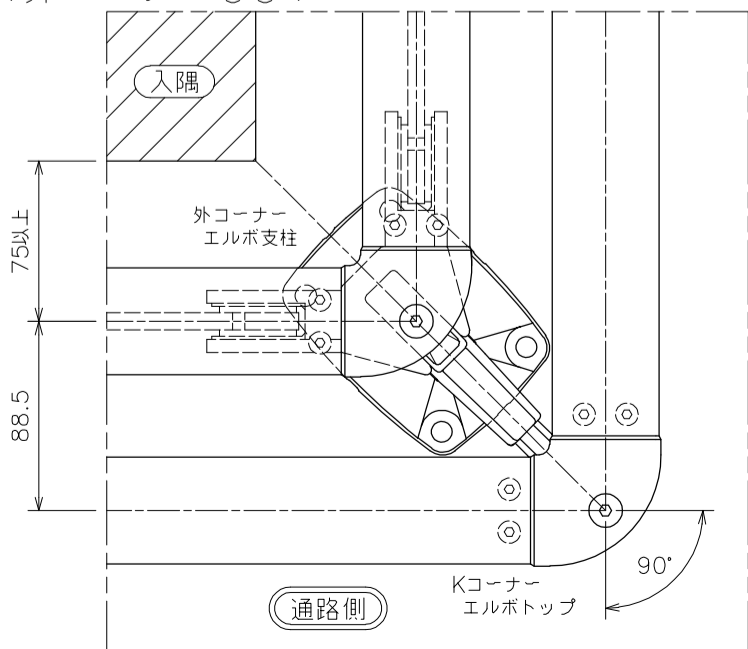

< 端部右 / 左、ガラス連結部 >

※ガラス連結は、支柱の両側にガラスを取り付けます。

< ガラス + 手摺連結部 >

< 水平一階段連結部 >

- < 3次元コーナー > については、製作不可ですので、ご了承ください。
- 本ページの納まり図は < 床置型 > の場合です。 < 埋込型 > < 横付型 > をご希望の場合は当社へお問い合わせください。
- 2段手摺の出寸法は 88.5 + 10mm まで調整が可能です。但し、内 / 外コーナーを連結する場合は調整できません。

< 内コーナー 90° >

< 内コーナー 90°以上 >

※ (92~180) の寸法は、角度により可変します。

< 外コーナー 90° >

< 外コーナー 90°以上 >