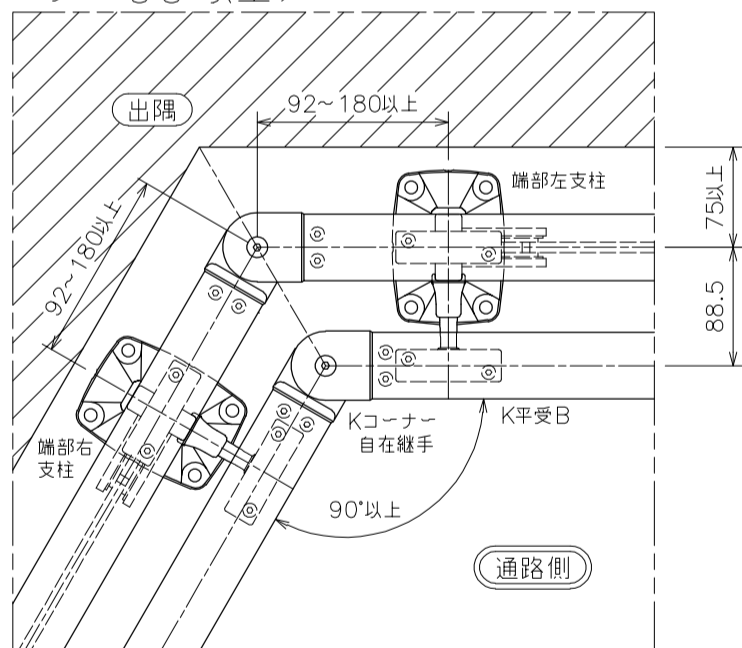

< 端部右 / 左、ガラス連結部 >

※ガラス連結は、支柱の両側にガラスを取り付けます。

< ガラス + 手摺連結部 >

< 水平一階段連結部 >

- < 3次元コーナー > については、製作不可ですので、ご了承ください。
- 本ページの納まり図は < 床置型 > の場合です。 < 埋込型 > < 横付型 > をご希望の場合は当社へお問い合わせください。
- 2段手摺の出寸法は 88.5 + 10mm まで調整が可能です。但し、内 / 外コーナーを連結する場合は調整できません。

< 内コーナー 90° >

< 内コーナー 90°以上 >

※ (92~180) の寸法は、角度により可変します。

< 外コーナー 90° >

< 外コーナー 90°以上 >