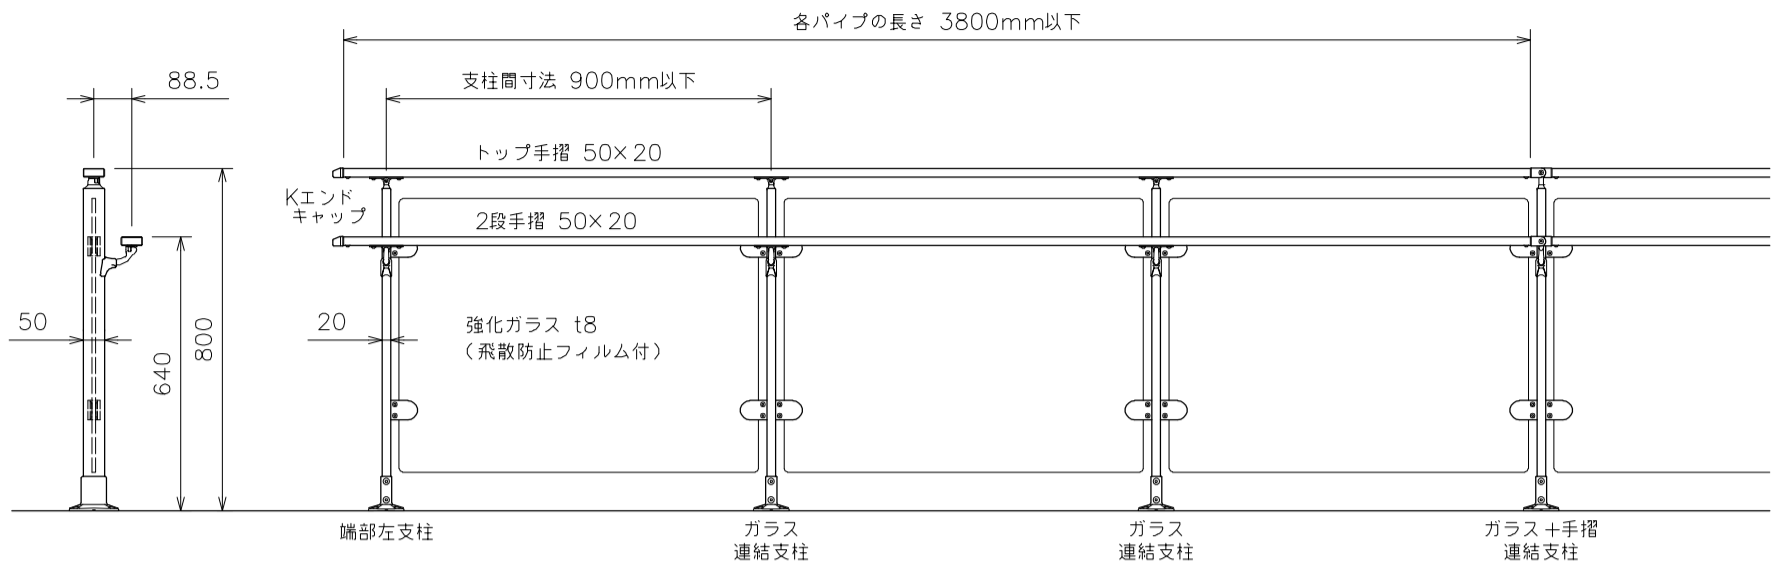

AR-K G-type (ガラスタイプ) 納まり図

< 2段手摺シングル 水平 >

< 2段手摺シングル 水平一階段 >

< 2段手摺ダブル >

< トップ手摺 >

< 床置型 >

< 埋込型 >

< 横付型 >

< 端部右 / 左、ガラス連結部 >

※ガラス連結は、支柱の両側にガラスを取り付けます。

< ガラス + 手摺連結部 >

< 水平一階段連結部 >

- < 3次元コーナー > については、製作不可ですので、ご了承ください。
- 本ページの納まり図は < 床置型 > の場合です。 < 埋込型 > < 横付型 > をご希望の場合は当社へお問い合わせください。
- 2段手摺の出寸法は 88.5 + 10mm まで調整が可能です。但し、内 / 外コーナーを連結する場合は調整できません。

< 内コーナー 90° >

< 内コーナー 90°以上 >

※ (92~180) の寸法は、角度により可変します。

< 外コーナー 90° >

< 外コーナー 90°以上 >