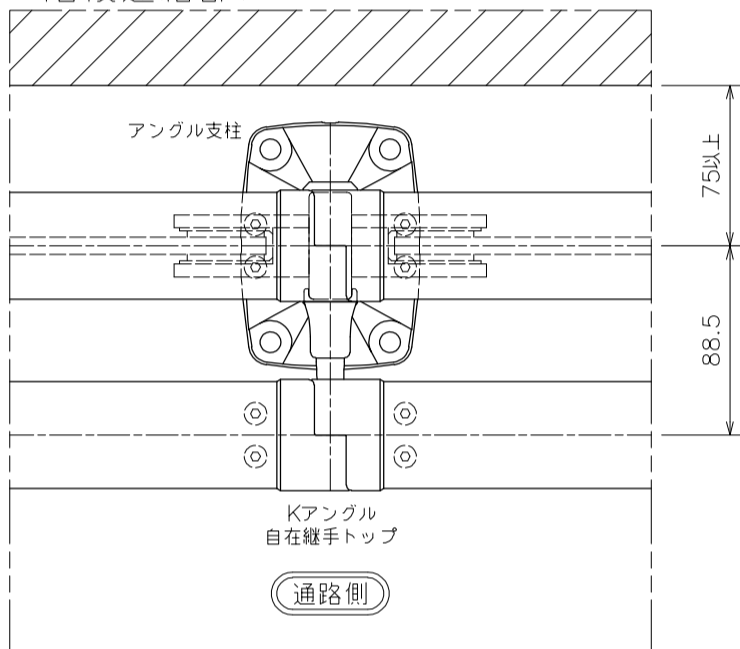

AR-K G-type (ガラスタイプ) 納まり図

< 2段手摺シングル 水平 >

< 2段手摺シングル 水平一階段 >

< 2段手摺ダブル >

< トップ手摺 >

< 床置型 >

< 埋込型 >

< 横付型 >

< 端部右 / 左、ガラス連結部 >

※ガラス連結は、支柱の両側にガラスを取り付けます。

< ガラス + 手摺連結部 >

< 水平一階段連結部 >

- < 3次元コーナー > については、製作不可ですので、ご了承ください。
- 本ページの納まり図は < 床置型 > の場合です。 < 埋込型 > < 横付型 > をご希望の場合は当社へお問い合わせください。
- 2段手摺の出寸法は 88.5 + 10mm まで調整が可能です。但し、内 / 外コーナーを連結する場合は調整できません。

< 内コーナー 90° >

< 内コーナー 90°以上 >

※ (92~180) の寸法は、角度により可変します。

< 外コーナー 90° >

< 外コーナー 90°以上 >