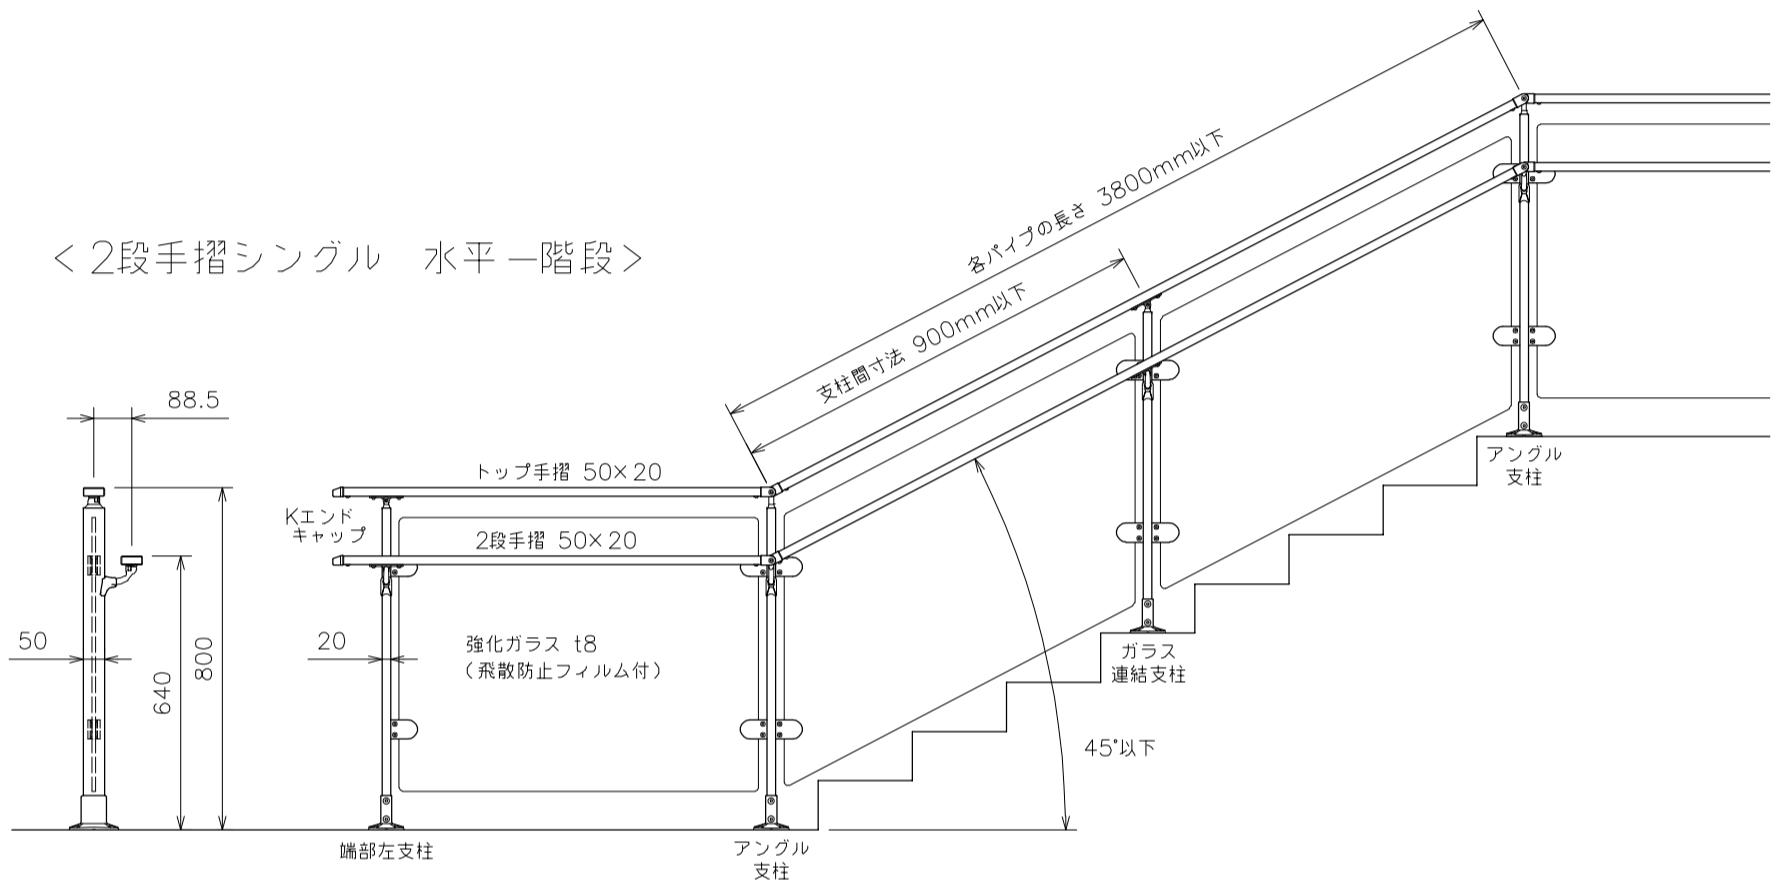

AR-K G-type (ガラスタイプ) 納まり図

< 2段手摺シングル 水平 >

< 2段手摺シングル 水平一階段 >

< 2段手摺ダブル >

< トップ手摺 >

< 床置型 >

< 埋込型 >

< 横付型 >

< 端部右 / 左、ガラス連結部 >

※ガラス連結は、支柱の両側にガラスを取り付けます。

< ガラス + 手摺連結部 >

< 水平一階段連結部 >

- < 3次元コーナー > については、製作不可ですので、ご了承ください。
- 本ページの納まり図は < 床置型 > の場合です。 < 埋込型 > < 横付型 > をご希望の場合は当社へお問い合わせください。
- 2段手摺の出寸法は 88.5 + 10mm まで調整が可能です。但し、内 / 外コーナーを連結する場合は調整できません。

< 内コーナー 90° >

< 内コーナー 90°以上 >

※ (92~180) の寸法は、角度により可変します。

< 外コーナー 90° >

< 外コーナー 90°以上 >