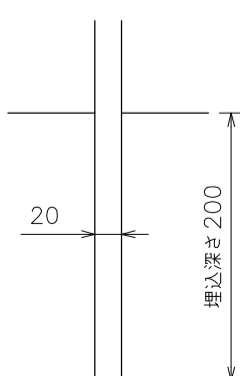

AR-K G-type (ガラスタイプ) 納まり図

< 2段手摺シングル 水平 >

< 2段手摺シングル 水平一階段 >

< 2段手摺ダブル >

< トップ手摺 >

< 床置型 >

< 埋込型 >

< 横付型 >

< 端部右 / 左、ガラス連結部 >

※ガラス連結は、支柱の両側にガラスを取り付けます。

< ガラス + 手摺連結部 >

< 水平一階段連結部 >

- < 3次元コーナー > については、製作不可ですので、ご了承ください。
- 本ページの納まり図は < 床置型 > の場合です。 < 埋込型 > < 横付型 > をご希望の場合は当社へお問い合わせください。
- 2段手摺の出寸法は 88.5 + 10mm まで調整が可能です。但し、内 / 外コーナーを連結する場合は調整できません。

< 内コーナー 90° >

< 内コーナー 90°以上 >

※ (92~180) の寸法は、角度により可変します。

< 外コーナー 90° >

< 外コーナー 90°以上 >