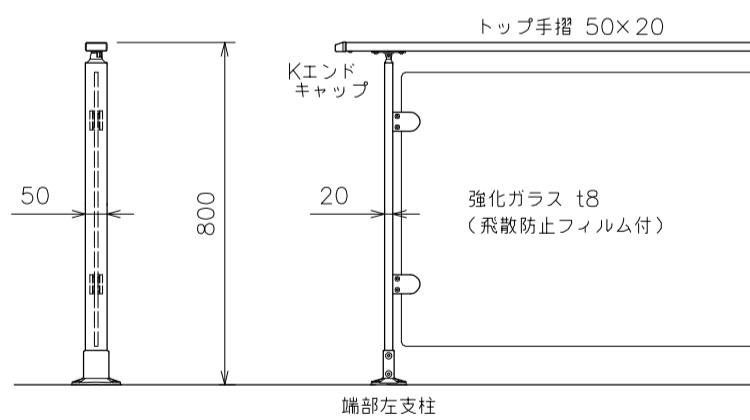

AR-K G-type (ガラスタイプ) 納まり図

< 2段手摺シングル 水平 >

< 2段手摺シングル 水平一階段 >

< 2段手摺ダブル >

< トップ手摺 >

< 床置型 >

< 埋込型 >

< 横付型 >

< 端部右 / 左、ガラス連結部 >

※ガラス連結は、支柱の両側にガラスを取り付けます。

< ガラス + 手摺連結部 >

< 水平一階段連結部 >

- < 3次元コーナー > については、製作不可ですので、ご了承ください。
- 本ページの納まり図は < 床置型 > の場合です。 < 埋込型 > < 横付型 > をご希望の場合は当社へお問い合わせください。
- 2段手摺の出寸法は 88.5 + 10mm まで調整が可能です。但し、内 / 外コーナーを連結する場合は調整できません。

< 内コーナー 90° >

< 内コーナー 90°以上 >

※ (92~180) の寸法は、角度により可変します。

< 外コーナー 90° >

< 外コーナー 90°以上 >