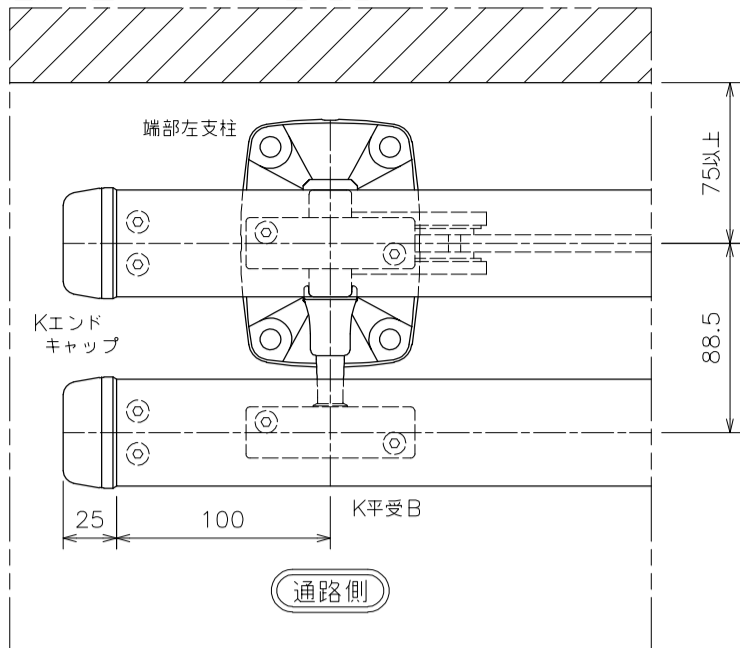

AR-K G-type (ガラスタイプ) 納まり図

< 2段手摺シングル 水平 >

< 2段手摺シングル 水平一階段 >

< 2段手摺ダブル >

< トップ手摺 >

< 床置型 >

< 埋込型 >

< 横付型 >

< 端部右 / 左、ガラス連結部 >

※ガラス連結は、支柱の両側にガラスを取り付けます。

< ガラス + 手摺連結部 >

< 水平一階段連結部 >

- < 3次元コーナー > については、製作不可ですので、ご了承ください。
- 本ページの納まり図は < 床置型 > の場合です。 < 埋込型 > < 横付型 > をご希望の場合は当社へお問い合わせください。
- 2段手摺の出寸法は 88.5 + 10mm まで調整が可能です。但し、内 / 外コーナーを連結する場合は調整できません。

< 内コーナー 90° >

< 内コーナー 90°以上 >

※ (92~180) の寸法は、角度により可変します。

< 外コーナー 90° >

< 外コーナー 90°以上 >