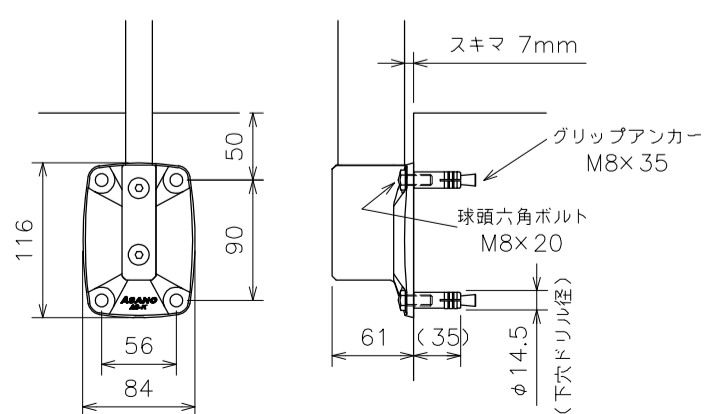

AR-K G-type (ガラスタイプ) 納まり図

< 2段手摺シングル 水平 >

< 2段手摺シングル 水平一階段 >

< 2段手摺ダブル >

< トップ手摺 >

< 床置型 >

< 埋込型 >

< 横付型 >

< 端部右 / 左、ガラス連結部 >

※ガラス連結は、支柱の両側にガラスを取り付けます。

< ガラス + 手摺連結部 >

< 水平一階段連結部 >

- < 3次元コーナー > については、製作不可ですので、ご了承ください。
- 本ページの納まり図は < 床置型 > の場合です。 < 埋込型 > < 横付型 > をご希望の場合は当社へお問い合わせください。
- 2段手摺の出寸法は 88.5 + 10mm まで調整が可能です。但し、内 / 外コーナーを連結する場合は調整できません。

< 内コーナー 90° >

< 内コーナー 90°以上 >

※ (92~180) の寸法は、角度により可変します。

< 外コーナー 90° >

< 外コーナー 90°以上 >