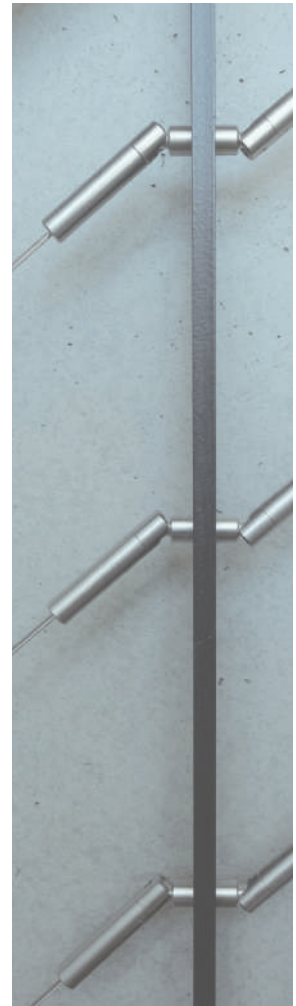

ASANO

ステンレス手摺 / ワイヤーテンショナー

採用事例集

ASANO

ステンレス手摺 / ワイヤータンショナー

採用事例集

CONTENTS

02	ステンレス手摺システム ARシステム
20	壁付手摺
26	定尺ステンレス手摺セット ARクイック
30	自動ドア防護柵 AK-PG
36	ワイヤータンショナー

AR-K ワイヤータイプ [コミュニティスペース]

AR-K ワイヤータイプ [メモリアルパーク]

AR-K ガラスタイプ [植物園]

壁付手摺

自在L型ブラケット 角パイプ仕様 [クリニック]

自在L型ブラケット仕様 [個人宅]

自在L型ブラケット仕様 [空港]

自在L型ブラケット仕様 [歩道橋]