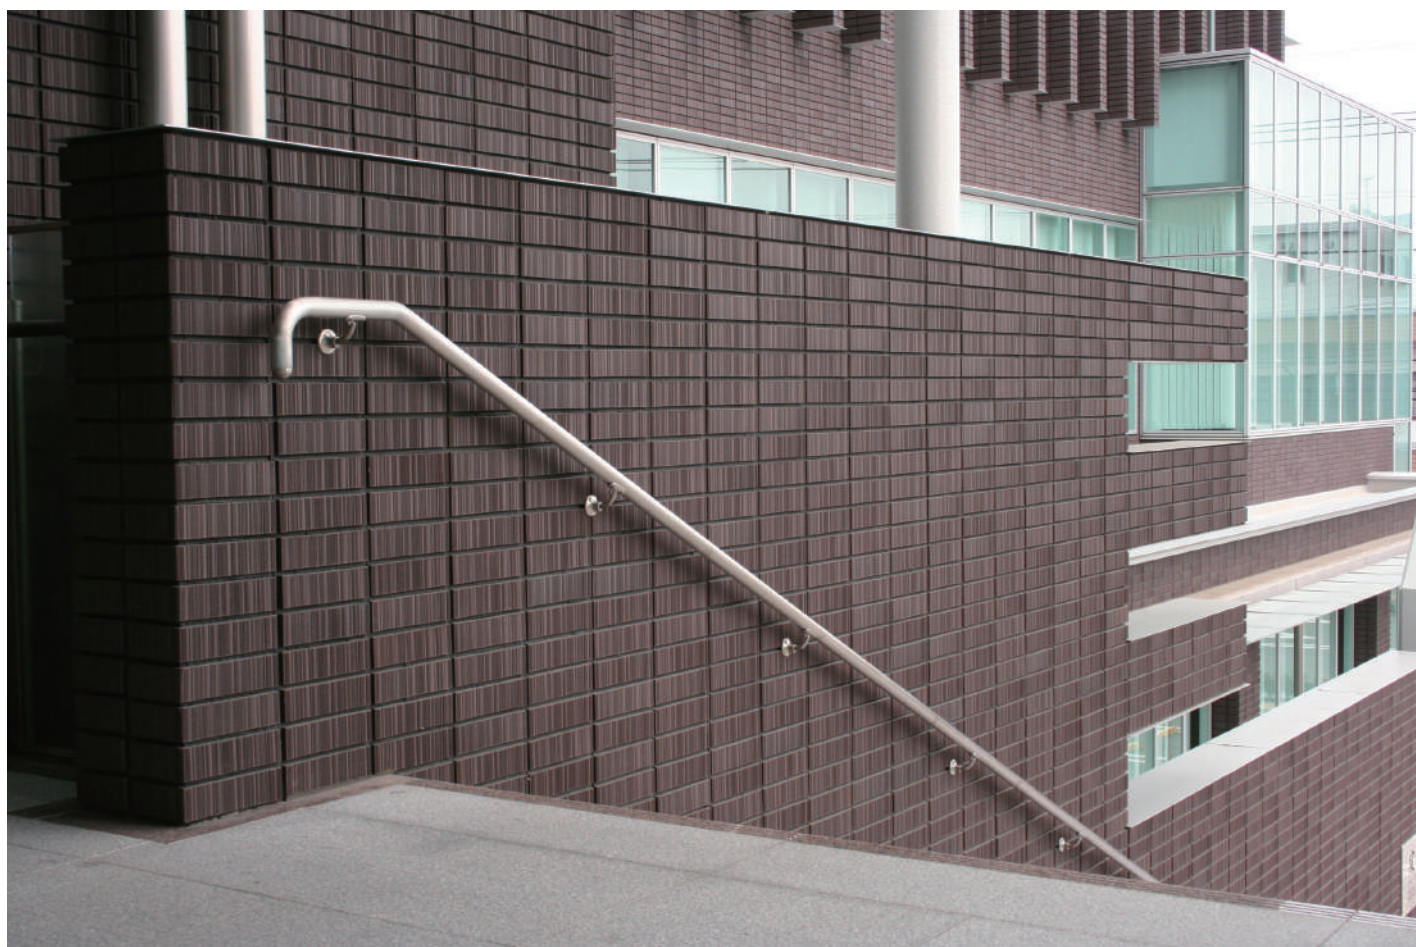

自在L型ブラケット仕様 [大学]