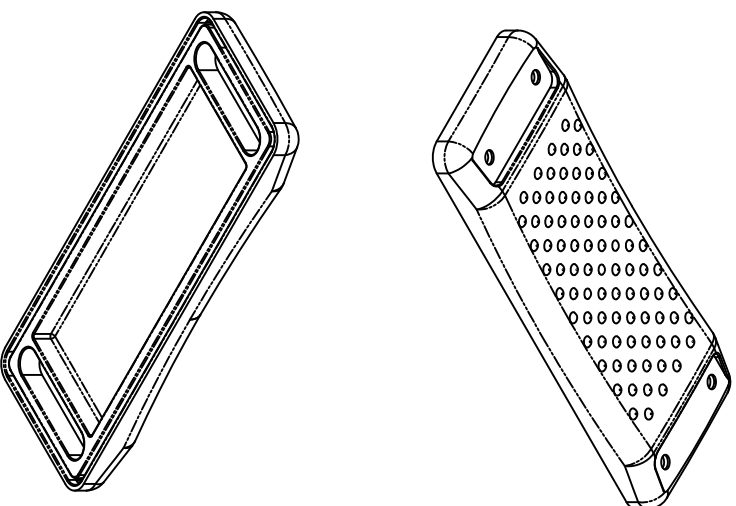

番号 No.	品名 NAME OF PARTS	材質 MATERIAL	個数 QTY	備考 REMARKS
1	座板表面	EPDM		
2	内部芯材	アルミ		

品名	ガラスコ	材質	EPDM
型名	座板(緑)	製品図	アルミ
型式	AK23174	図番	23174S
作成年月日	'11.01.15	ASAANO	浅野金属工業株式会社
		サイズ	P100
		尺度	1:4