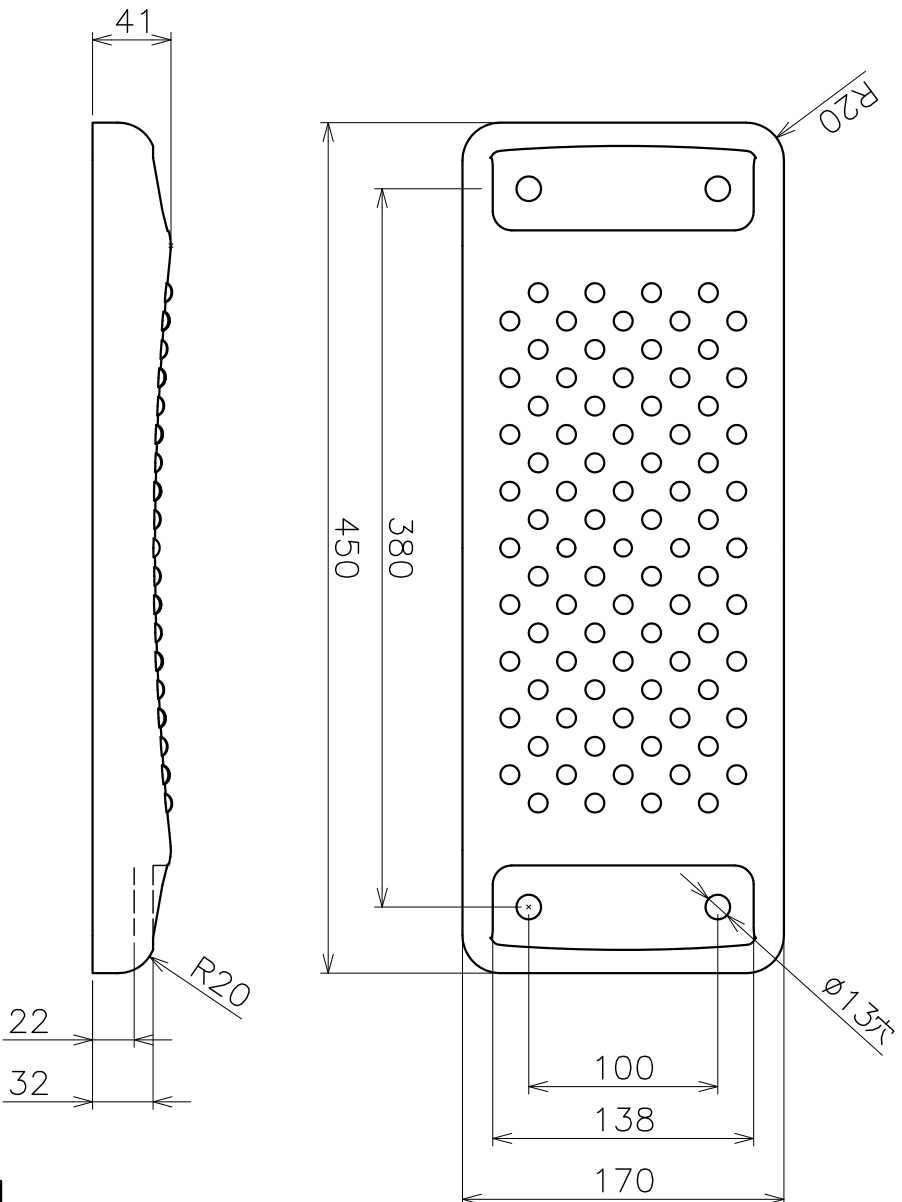

番号 No.	品名 NAME OF PARTS	材質 MATERIAL	個数 QTY	備考 REMARKS
1	座板表面	EPDM		
2	内部芯材	アルミ		

品名	ガラスコ	材質	EPDM
型名	座板(緑)	製品図	アルミ
型式	AK23174	図番	23174S
作成年月日	'11.01.15	ASAANO	浅野金属工業株式会社
		サイズ	P100
		尺度	1:4