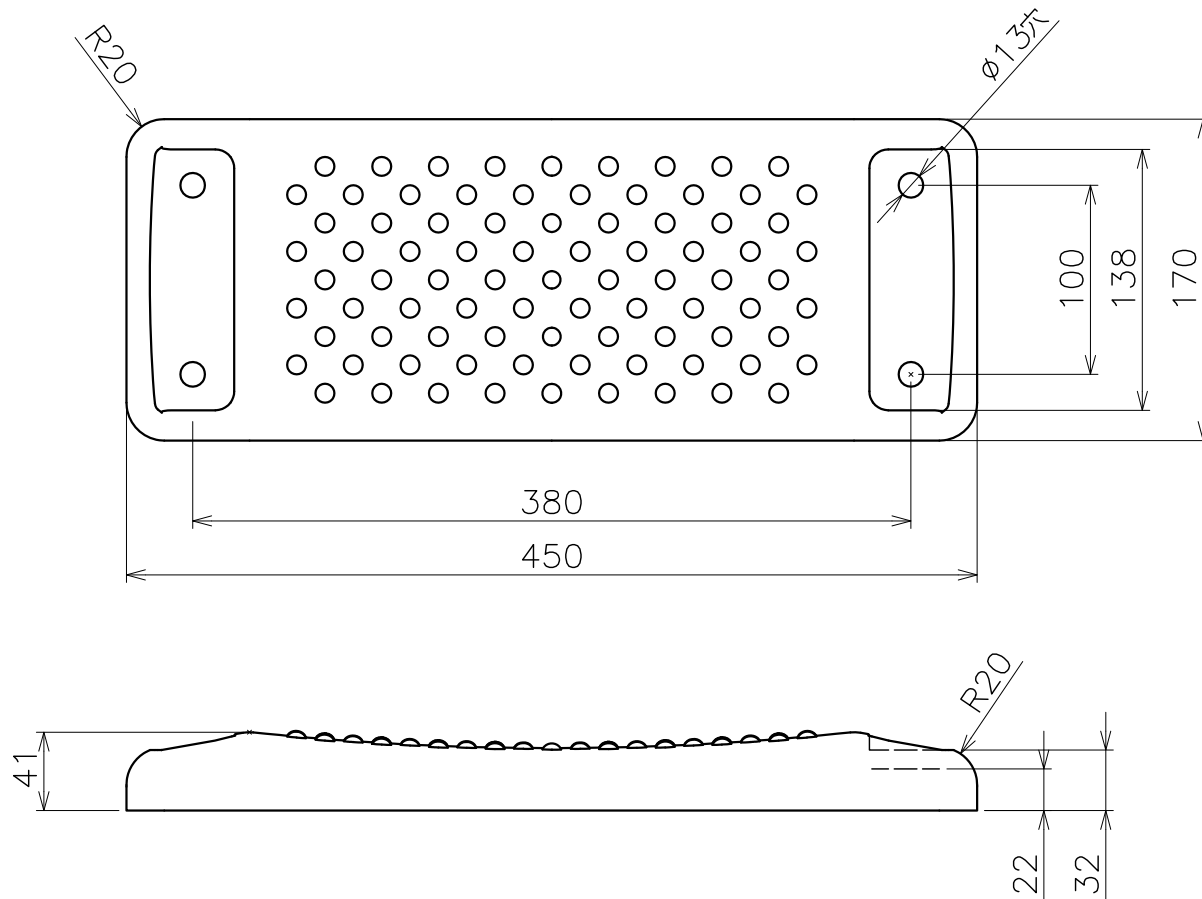

番号 No.	品名 NAME OF PARTS	材質 MATERIAL	個数 Q'TY	備考 REMARKS
1	座板表面	EPDM		
2	内部芯材	アルミ		

品名	ブランコ 座板(黄) 製品図	サイズ	P100	材質	EPDM アルミ
型式	AK23173	図番	23173S	尺度	1:4
作成年月日	'11.01.15 ASANO 浅野金属工業株式会社				