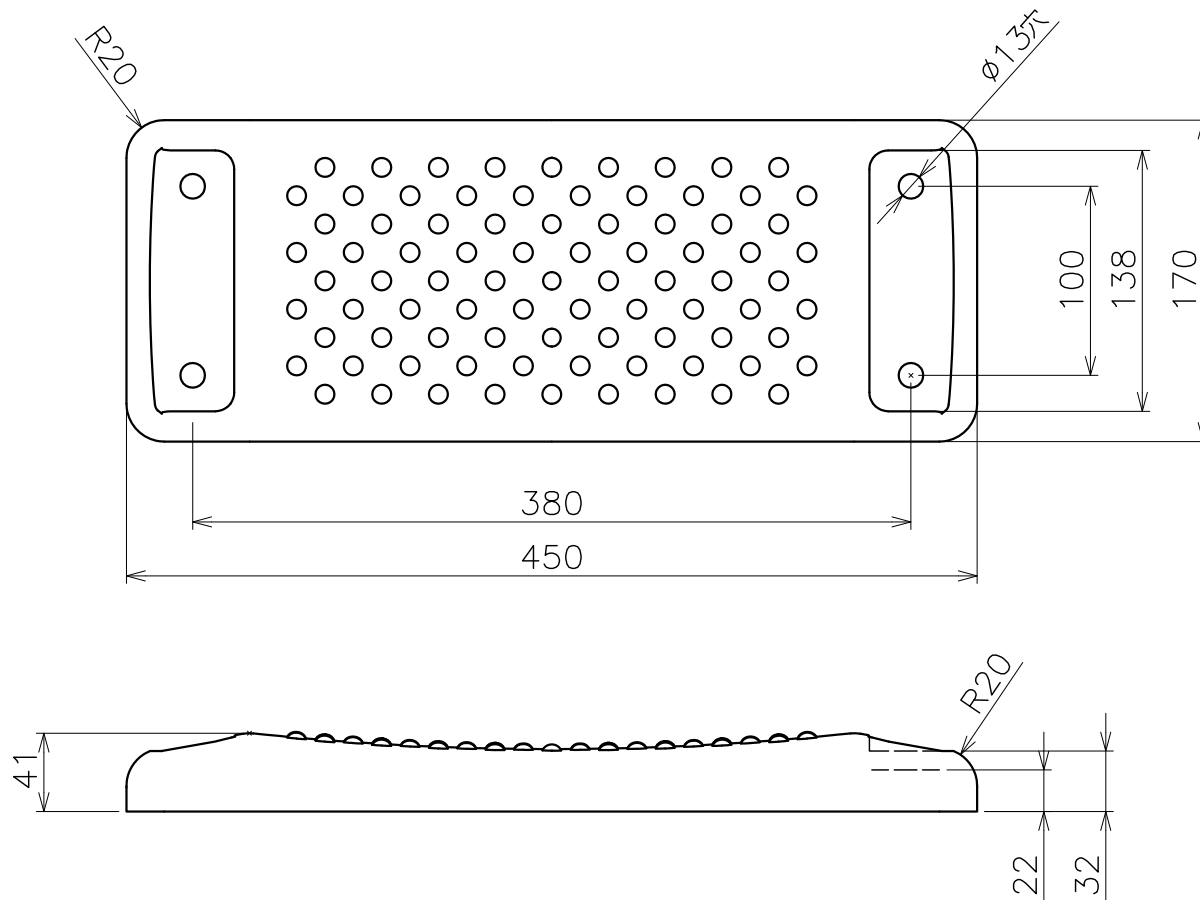

番号 No.	品名 NAME OF PARTS	材質 MATERIAL	個数 Q'TY	備考 REMARKS
1	座板表面	EPDM		
2	内部芯材	アルミ		

品名	ブランコ 座板(青) 製品図	サイズ	P100	材質	EPDM アルミ
型式	AK23172	図番	23172S	尺度	1:4
作成年月日	'11.01.15 ASANO 浅野金属工業株式会社				