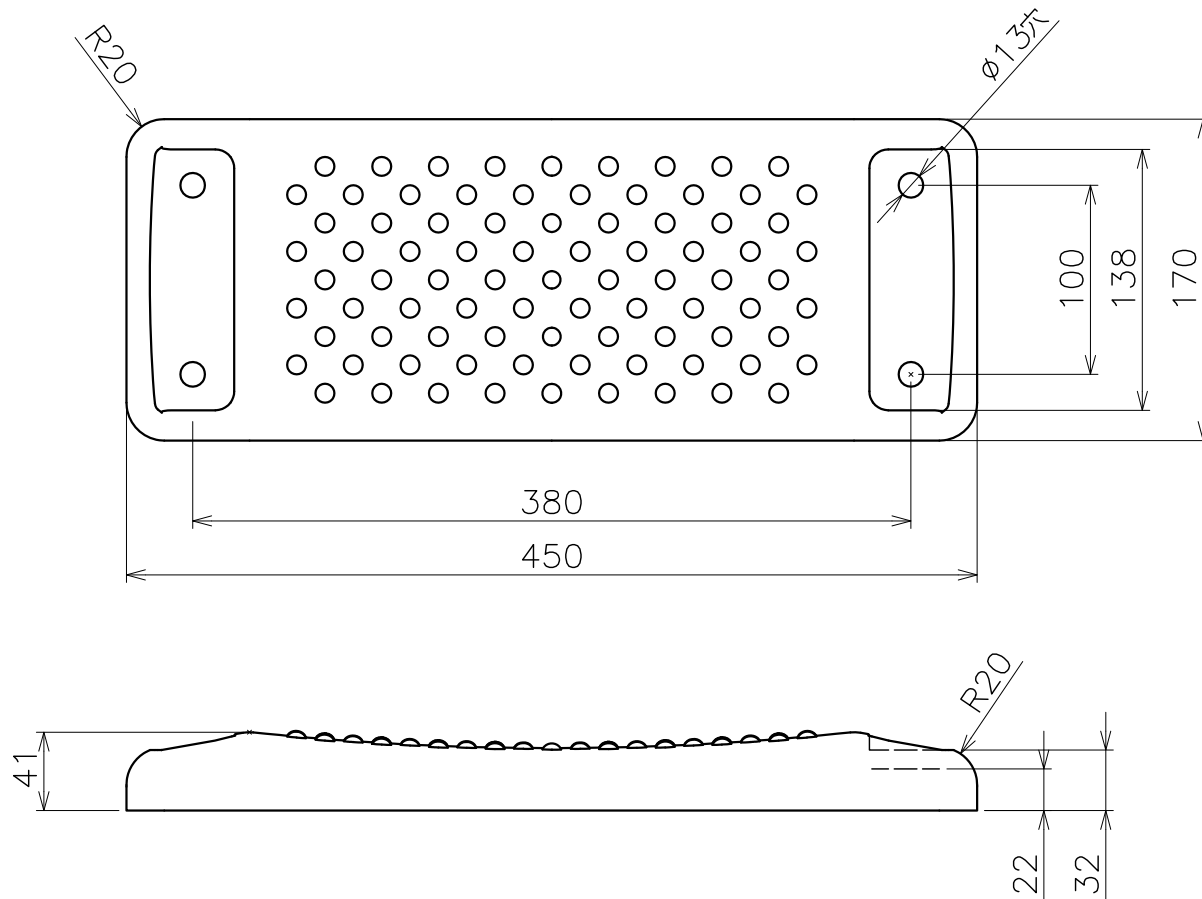

番号 No.	品名 NAME OF PARTS	材質 MATERIAL	個数 Q'TY	備考 REMARKS
1	座板表面	EPDM		
2	内部芯材	アルミ		

品名	ブランコ 座板(赤) 製品図	サイズ	P100	材質	EPDM アルミ
型式	AK23171	図番	23171S	尺度	1:4
作成年月日	'11.01.15 ASANO 浅野金属工業株式会社				