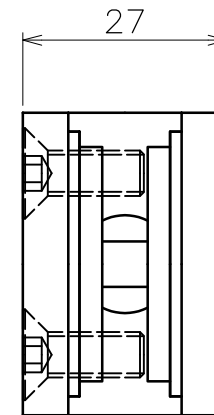

丸パイプ (別売)
φ38×12

ゴム t6用
NBR 2枚

ピン (POM)

50
ガラス穴C.L.より
20以下

ガラス穴
φ12

六角穴付皿ボルト
M6×16 2本

37.5

40

品名	ガラスクランプ 40×50		製品図	サイズ	φ38	材質	ステンレス
型式	AK48050H06	図番	48050H06S	尺度	1:1		
作成年月日	'25.10.02						
ASANO 浅野金属工業株式会社							