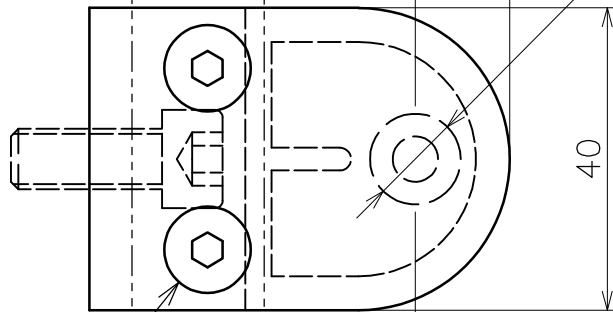

丸パイプ (別売)
φ38×12

ゴム t6用
NBR 2枚

ピン (POM)

50
ガラス穴C.L.より
20以下

ガラス穴
φ12

六角穴付皿ボルト
M6×16 2本

37.5

40

品名	ガラスクランプ 40×50		製品図	サイズ	φ38	材質	ステンレス
型式	AK48050H06	図番	48050H06S	尺度	1:1		
作成年月日	'25.10.02						
ASANO 浅野金属工業株式会社							