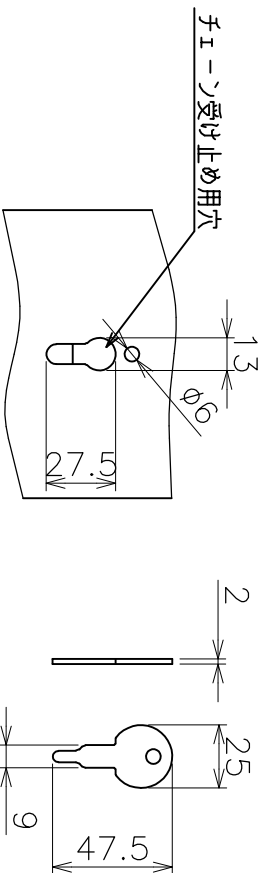

番号 No.	品名 NAME OF PARTS	材質 MATERIAL	個数 QTY	備考 REMARKS
1	ポール	SUS304	1	
2	外筒	塩ビ	1	
3	取っ手	SUS304	1	
4	鍵		1	
5	チェーン	SUS304	1	2m

収納した場合

A-A断面 (S=1:3)

B矢視図 (S=1:3)

コンタクトキー (S=1:3)

品名	ガードワイヤ 鍵付		材質	ステンレス製
型式	チェーン内蔵タイプ		製品図	
図番	AK24141	製品図	24141S	尺
作成年月日				1:15
03.04.03	ASAMO 浅野金属工業株式会社			