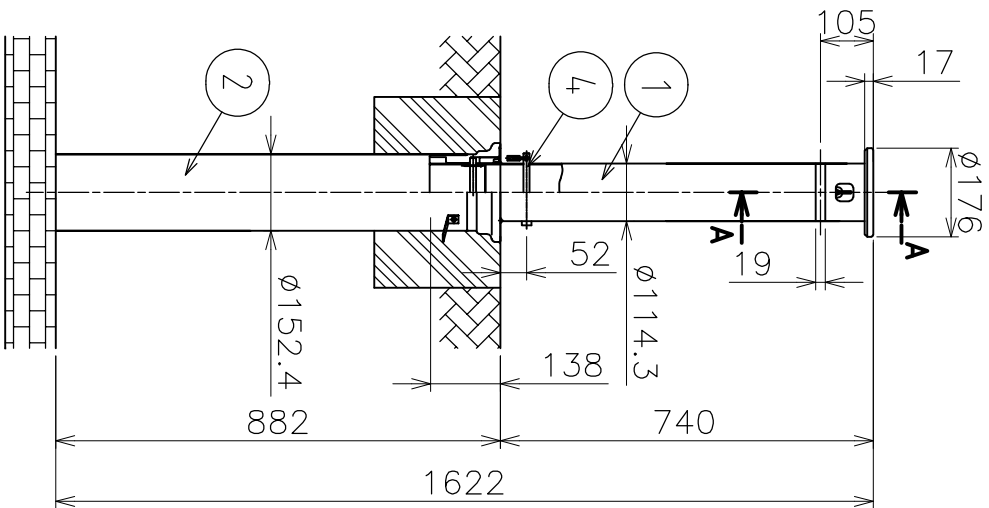

番号 No.	品名 NAME OF PARTS	材質 MATERIAL	個数 QTY	備考 REMARKS
1	ポール	SUS304	1	
2	外筒	塩ビ	1	
3	取っ手	SUS304	1	
4	鍵		1	
5	チェーン	SUS304	1	2m

収納した場合

A-A断面 (S=1:3)

B矢視図 (S=1:3)

コンタクトキー (S=1:3)

品名	ガードワイヤ 鍵付		材質	ステンレス製
型式	チェーン内蔵タイプ		製品図	
図番	AK24141	製品図	24141S	尺
作成年月日				1:15
03.04.03	ASAMO 浅野金属工業株式会社			