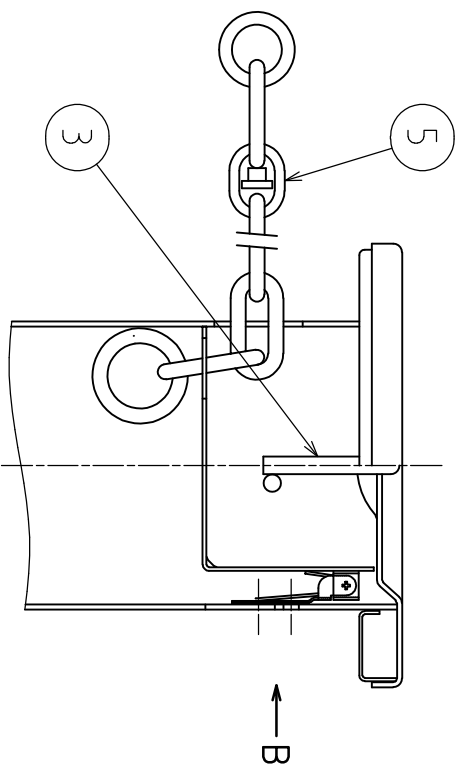

番号 No.	品名 NAME OF PARTS	材質 MATERIAL	個数 QTY	備考 REMARKS
1	ポール	SUS304	1	
2	外筒	塩ビ	1	
3	取っ手	SUS304	1	
4	鍵		1	
5	チェーン	SUS304	1	2m

収納した場合

A-A断面 (S=1:3)

B矢視図 (S=1:3)

コンタクトキー (S=1:3)

品名	ガードワイヤ 鍵付		材質	ステンレス製
型式	チェーン内蔵タイプ		製品図	
図番	AK24141	製品図	24141S	尺
作成年月日				1:15
03.04.03	ASAMO 浅野金属工業株式会社			