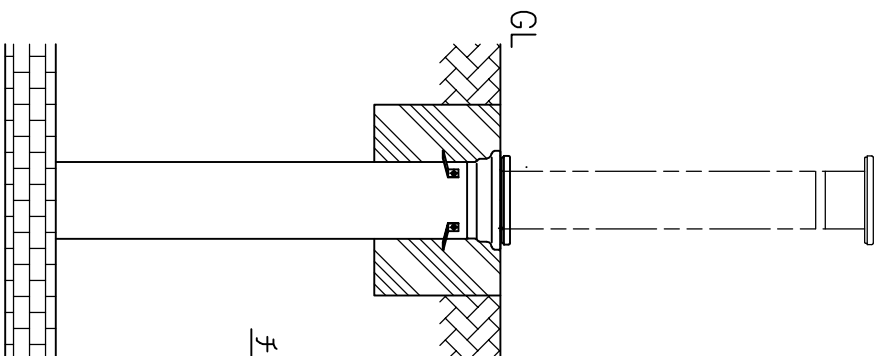

番号 No.	品名 NAME OF PARTS	材質 MATERIAL	個数 QTY	備考 REMARKS
1	ポール	SUS304	1	
2	外筒	塩ビ	1	
3	取っ手	SUS304	1	
4	鍵		1	
5	チェーン	SUS304	1	2m

収納した場合

A-A断面 (S=1:3)

B矢視図 (S=1:3)

コンタクトキー (S=1:3)

品名	ガードワイヤ 鍵付		材質	ステンレス製
型式	チェーン内蔵タイプ		製品図	
図番	AK24141	製品図	24141S	尺
作成年月日				1:15
03.04.03	ASAMO 浅野金属工業株式会社			