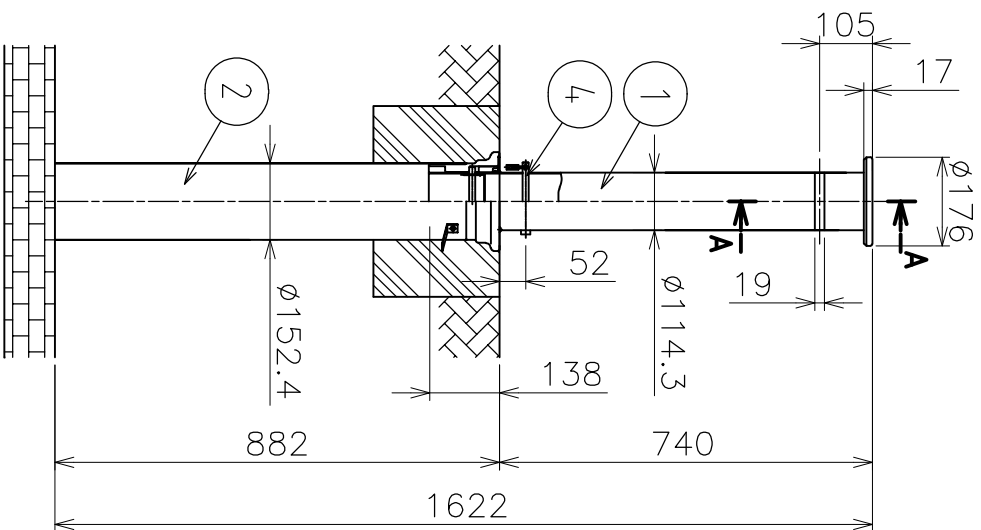

番号 No.	品名 NAME OF PARTS	材質 MATERIAL	個数 QTY	備考 REMARKS
1	ポール	SUS304	1	
2	外筒	塩ビ	1	
3	取っ手	SUS304	1	
4	鍵		1	

収納した場合

品名	ガードウェイ 鍵付タイロッド製品図		材質	ステンレス製
型式	AK24140	図番	24140S	尺度
作成年月日	'03.04.03			
ASAHO 浅野金属工業株式会社				