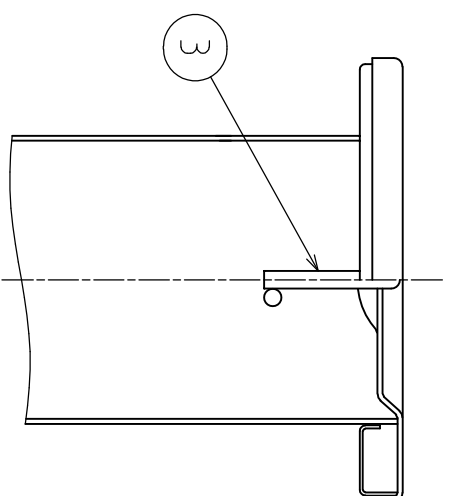

番号 No.	品名 NAME OF PARTS	材質 MATERIAL	個数 QTY	備考 REMARKS
1	ポール	SUS304	1	
2	外筒	塩ビ	1	
3	取っ手	SUS304	1	
4	鍵		1	

収納した場合

品名	ガードウェイ 鍵付タイロッド製品図		材質	ステンレス製
型式	AK24140	図番	24140S	尺度
作成年月日	'03.04.03			
ASAHO 浅野金属工業株式会社				