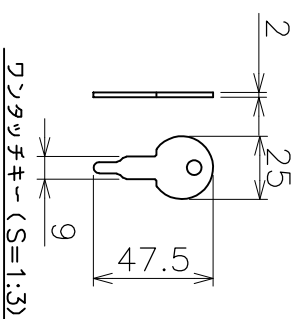

| 番号 No. | 品名 NAME OF PARTS | 材質 MATERIAL | 個数 QTY | 備考 REMARKS |
|-----------|---------------------|----------------|-----------|---------------|
| 1 | ポール | SUS304 | 1 | |
| 2 | 外筒 | 塩ビ | 1 | |
| 3 | 取っ手 | SUS304 | 1 | |
| 4 | 鍵 | | 1 | |
| 5 | チェーン | SUS304 | 1 | 2m |

チェーン受け止め用穴

穴視図 (S=1:3)

収納した場合

| | | | | |
|-----------|------------------|--|----|--------|
| 品名 | ガードワイヤ 鍵付 | | 材質 | ステンレス製 |
| 型式 | チェーン内蔵タイプ 製品図 | | 図番 | 24122S |
| 作成年月日 | AK24122 | | 尺 | 1:15 |
| '03.04.03 | ASAMO 浅野金属工業株式会社 | | | |