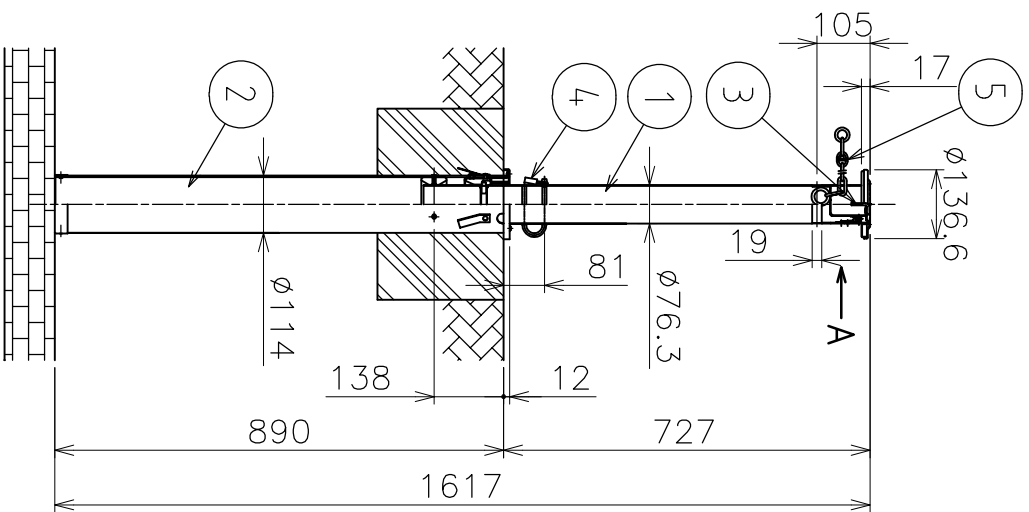

| 番号 No. | 品名 NAME OF PARTS | 材質 MATERIAL | 個数 QTY | 備考 REMARKS |
|-----------|---------------------|----------------|-----------|---------------|
| 1 | ポール | SUS304 | 1 | |
| 2 | 外筒 | 塩ビ | 1 | |
| 3 | 取っ手 | SUS304 | 1 | |
| 4 | 鍵 | | 1 | |
| 5 | チェーン | SUS304 | 1 | 2m |

チェーン受け止め用穴

穴視図 (S=1:3)

収納した場合

| | | | | |
|-----------|------------------|--|----|--------|
| 品名 | ガードワイヤ 鍵付 | | 材質 | ステンレス製 |
| 型式 | チェーン内蔵タイプ 製品図 | | 図番 | 24122S |
| 作成年月日 | AK24122 | | 尺 | 1:15 |
| '03.04.03 | ASAMO 浅野金属工業株式会社 | | | |