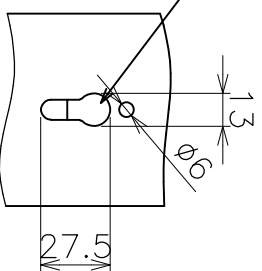

| 番号 No. | 品名 NAME OF PARTS | 材質 MATERIAL | 個数 QTY | 備考 REMARKS |
|-----------|---------------------|----------------|-----------|---------------|
| 1 | ポール | SUS304 | 1 | |
| 2 | 外筒 | 塩ビ | 1 | |
| 3 | 取っ手 | SUS304 | 1 | |
| 4 | 鍵 | | 1 | |
| 5 | チェーン | SUS304 | 1 | 2m |

チェーン受け止め用穴

穴視図 (S=1:3)

収納した場合

| | | | | |
|-----------|------------------|--|----|--------|
| 品名 | ガードワイヤ 鍵付 | | 材質 | ステンレス製 |
| 型式 | チェーン内蔵タイプ 製品図 | | 図番 | 24122S |
| 作成年月日 | AK24122 | | 尺 | 1:15 |
| '03.04.03 | ASAMO 浅野金属工業株式会社 | | | |