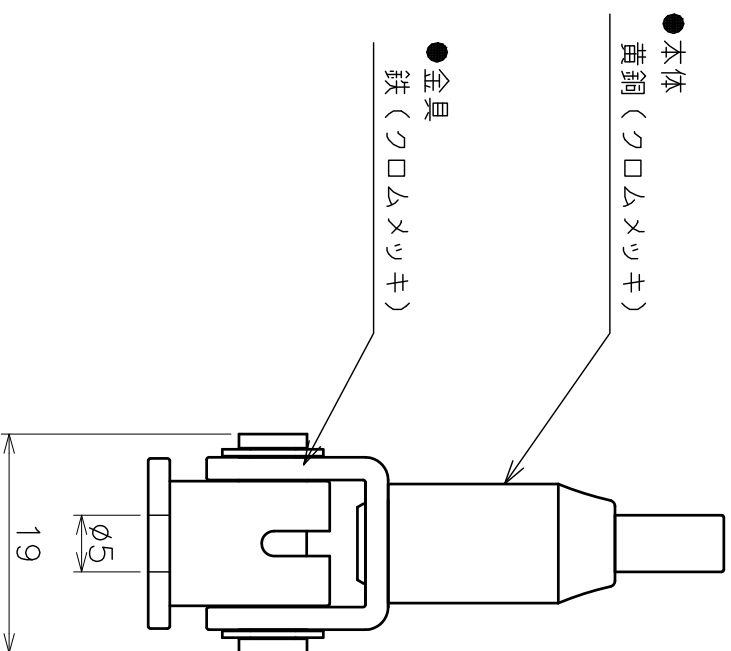

付属ワイヤー φ1.5×1.2m  
(SUS304)

尺度：Free

●ねじ  
鉄 (クロムメッキ)

品名	Wire Display コアックスタイプ		サイズ	20
型番	WD-F1	製品図		
型式	AK16911	図番	16911S	尺度
				3:2
作成年月日	"10.04.06			
ASANO 浅野金属株式会社				