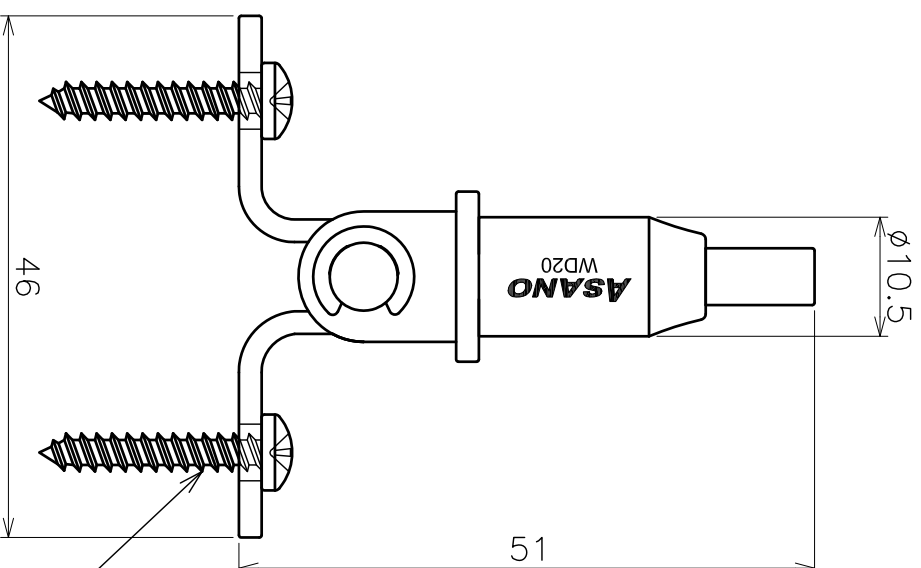

付属ワイヤー φ1.5×1.2m  
(SUS304)

尺度：Free

●ねじ  
鉄 (クロムメッキ)

品名	Wire Display コアックスタイプ		サイズ	20
型番	WD-F1	製品図		
型式	AK16911	図番	16911S	尺度
				3:2
作成年月日	"10.04.06			
ASANO 浅野金属株式会社				