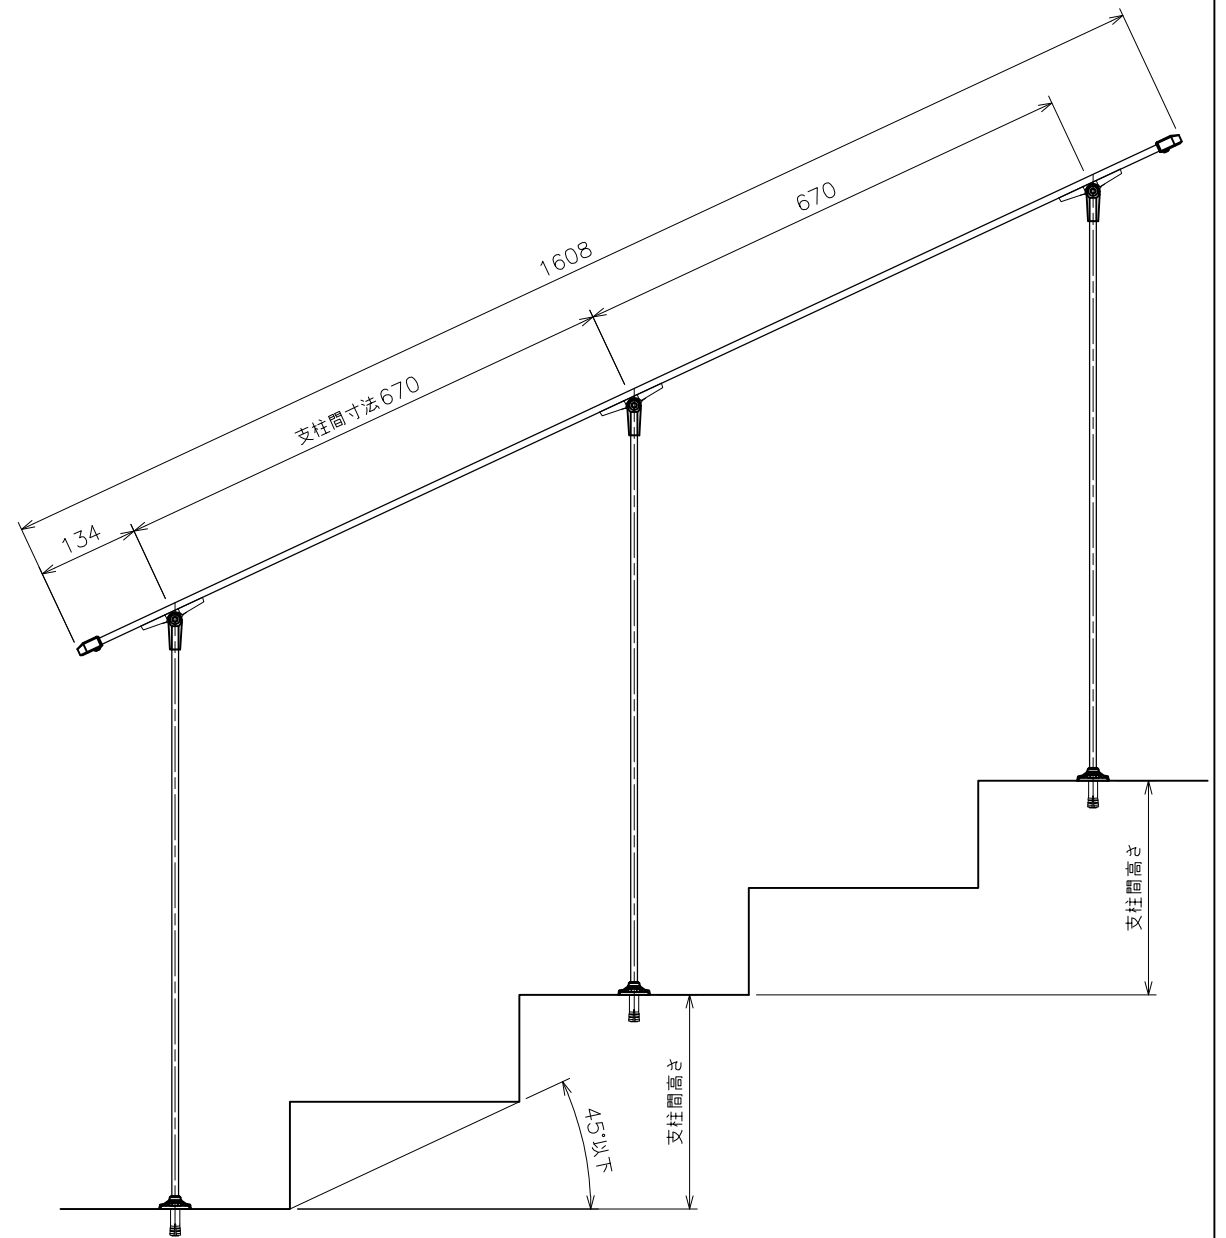

< 水平 >

< 階段 > ※支柱間寸法が決まっているため、手摺の傾きと階段の角度が異なる場合があります。

タイプ	AR-Quick	FBタイプ	品番	AK43300-20
支柱	床置型	手摺	トップ手摺	設置
			2スパン	材質
				ステンレス
				尺度
				1:10
作成年月日	'21.03.12			
	ASANO 浅野金属工業株式会社			