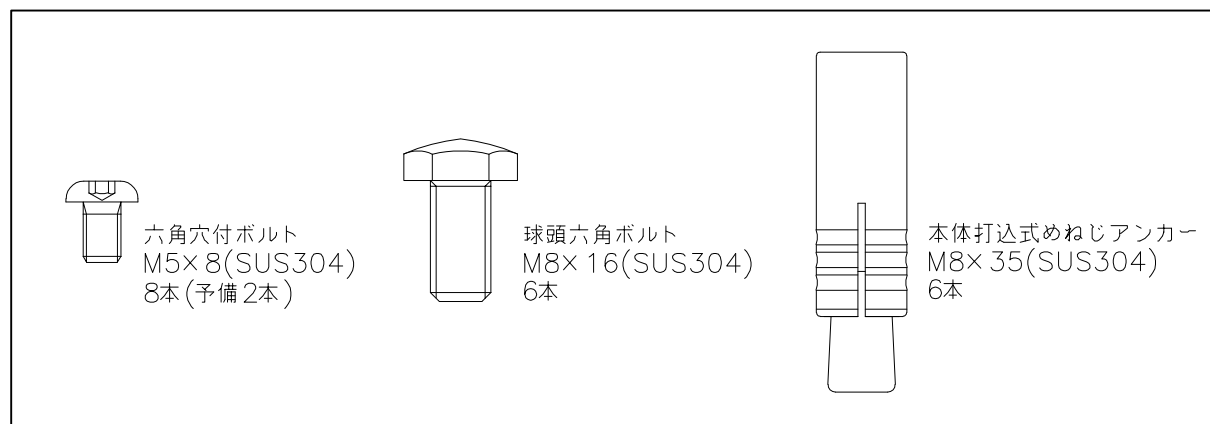

< 水平 >

< 階段 > ※支柱間寸法が決まっているため、手摺の傾きと階段の角度が異なる場合があります。

タイプ	AR-Quick	FBタイプ	品番	AK43300-20
支柱	床置型	手摺	トップ手摺	設置
			2スパン	材質
				ステンレス
				尺度
				1:10
作成年月日	'21.03.12			
	ASANO 浅野金属工業株式会社			