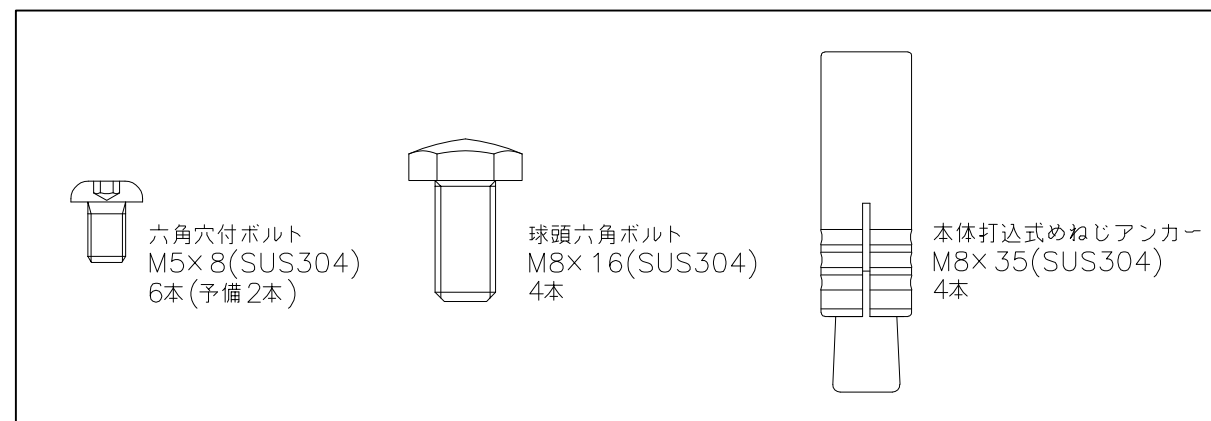

< 階段 > ※支柱間寸法が決まっているため、手摺の傾きと階段の角度が異なる場合があります。

タイプ	AR-Quick	FBタイプ	品番	AK43300-10
支柱	床置型	手摺	トップ手摺	設置
			1スパン	材質
				ステンレス
				尺度
				1:10
作成年月日	'21.03.12			
	ASANO 浅野金属工業株式会社			