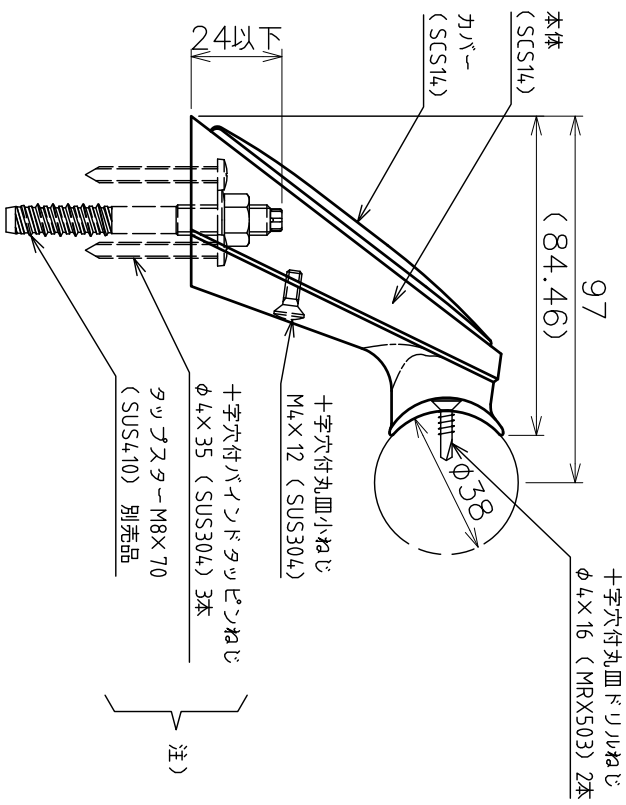

< 全体図 (S=1:8) >

注) タップピンねじとタップスターのどちらかかを選択してください。  
 タッポスターの場合は別売となります。

< 壁付ブラケット詳細 >

< エンドブラケット詳細 >

品名	ステンレス製壁付手摺 (丸パイプシリース)	品番	AK42893H-30
サイズ	φ38X3M 仕様	仕	カバー付 端ブラケット
作成年月日	17.08.24	部	エンド ブラケット面
		表	ヘアライソ
		尺	1:2
ASANO 浅野金属工業株式会社			