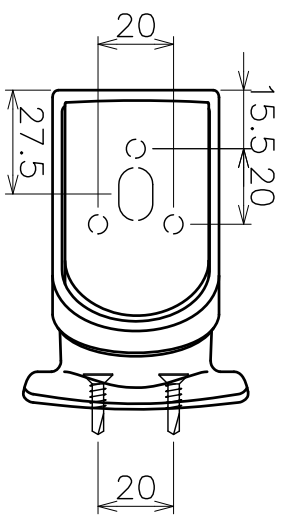

< 全体図 (S=1:8) >

注) タップピンねじとタップスターのどちらかかを選択してください。  
 タッポスターの場合は別売となります。

< 壁付ブラケット詳細 >

< エンドブラケット詳細 >

品名	ステンレス製壁付手摺 (丸パイプシリース)	品番	AK42893H-30
サイズ	φ38X3M 仕様	仕	カバー付 端ブラケット
作成年月日	17.08.24	部	エンド ブラケット面
		表	ヘアライソ
		尺	1:2
ASANO 浅野金属工業株式会社			