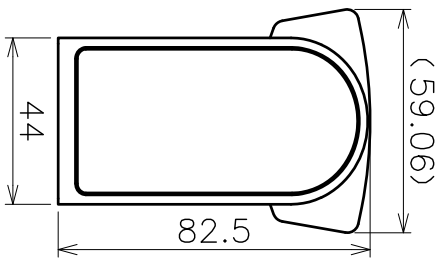

< 全体図 (S=1:8) >

注) タップピンねじとタップスターのどちらかかを選択してください。  
 タッポスターの場合は別売となります。

< 壁付ブラケット詳細 >

< エンドブラケット詳細 >

品名	ステンレス製壁付手摺 (丸パイプシリース)	品番	AK42893H-30
サイズ	φ38X3M 仕様	仕	カバー付 端ブラケット
作成年月日	17.08.24	部	エンド ブラケット面
		表	ヘアライソ
		尺	1:2
ASANO 浅野金属工業株式会社			