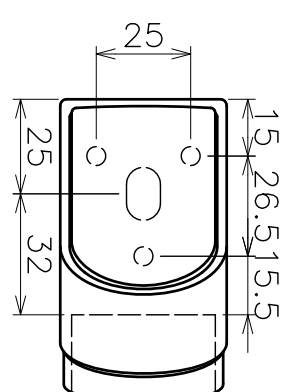

< 全体図 (S=1:8) >

注) タップピンねじとタップスターのどちらかかを選択してください。  
 タッポスターの場合は別売となります。

< 壁付ブラケット詳細 >

< エンドブラケット詳細 >

品名	ステンレス製壁付手摺 (丸パイプシリース)	品番	AK42893H-30
サイズ	φ38X3M 仕様	仕	カバー付 端ブラケット
作成年月日	17.08.24	部	エンド ブラケット面
		表	ヘアライソ
		尺	1:2
ASANO 浅野金属工業株式会社			