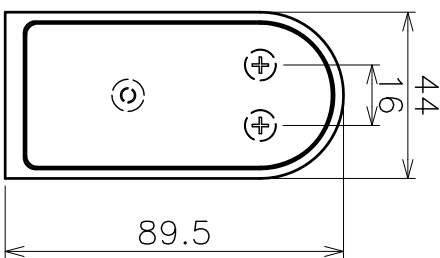

< 全体図 (S=1:8) >

注) タップピンねじとタップスターのどちらかかを選択してください。  
 タッポスターの場合は別売となります。

< 壁付ブラケット詳細 >

< エンドブラケット詳細 >

品名	ステンレス製壁付手摺 (丸パイプシリース)	品番	AK42893H-30
サイズ	φ38X3M 仕様	仕	カバー付 端ブラケット
作成年月日	17.08.24	部	エンド ブラケット面
		表	ヘアライソ
		尺	1:2
ASANO 浅野金属工業株式会社			