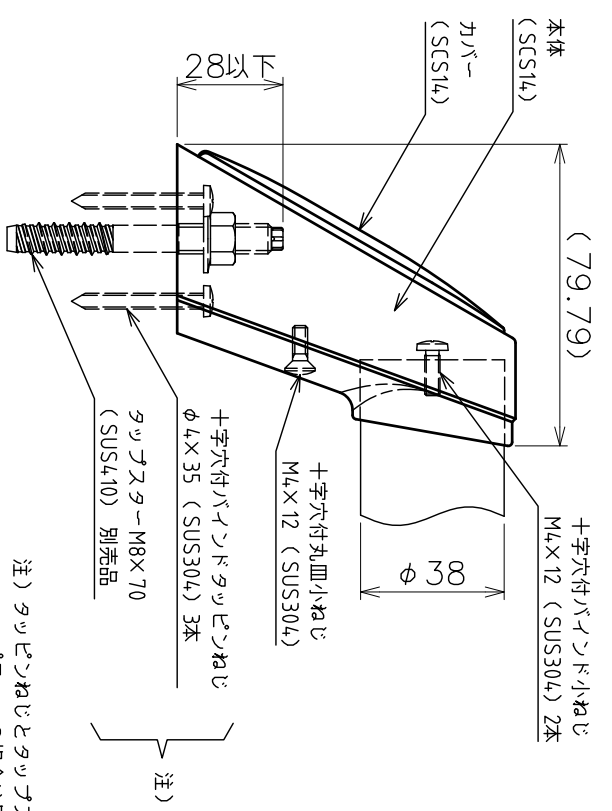

< 全体図 (S=1:8) >

注) タップピンねじとタップスターのどちらかかを選択してください。  
 タッポスターの場合は別売となります。

< 壁付ブラケット詳細 >

< エンドブラケット詳細 >

品名	ステンレス製壁付手摺 (丸パイプシリース)	品番	AK42893H-30
サイズ	φ38X3M 仕様	仕	カバー付 端ブラケット
作成年月日	17.08.24	部	エンド ブラケット面
		表	ヘアライソ
		尺	1:2
ASANO 浅野金属工業株式会社			