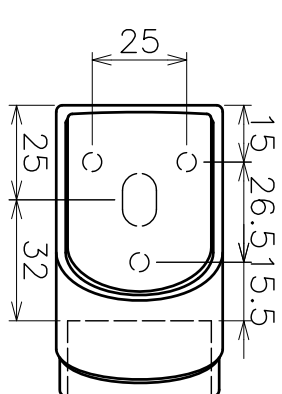

エンドブラケットφ38
AK41443×2セット

壁付ブラケットφ38
AK40043×2セット

<全体図 (S=1:6)>

丸パイプ (SUS304)
φ38×11.5 ヘアライツ
AK43006AR

注) タッピンねじとタッスターのどちらかを選択してください。
タッスターの場合は別売となります。

<壁付ブラケット詳細>

<エンドブラケット詳細>

品名	ステンレス製壁付手摺 (丸パイプシリース)	品番	AK42893H-20
サイズ	φ38×2M 仕様	仕	カバー付 ブラケット
作成年月日	17.08.24	部	エンド ブラケット面
		表	ヘアライツ
		尺	1:2
ASANO 浅野金属工業株式会社			