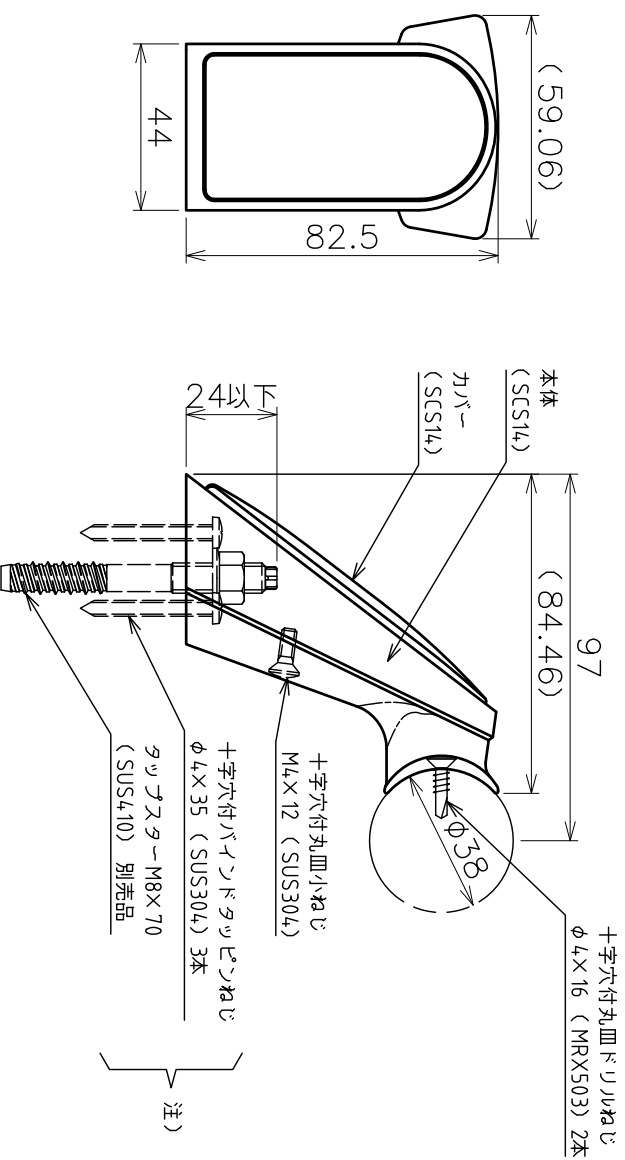

エンドブラケットφ38
AK41443×2セット

壁付ブラケットφ38
AK40043×2セット

<全体図 (S=1:6)>

丸パイプ (SUS304)
φ38×11.5 ヘアライツ
AK43006AR

注) タッピンねじとタッスターのどちらかを選択してください。
タッスターの場合は別売となります。

<壁付ブラケット詳細>

<エンドブラケット詳細>

品名	ステンレス製壁付手摺 (丸パイプシリース)	品番	AK42893H-20
サイズ	φ38×2M 仕様	仕	カバー付 ブラケット
作成年月日	17.08.24	部	エンド ブラケット面
		表	ヘアライツ
		尺	1:2
ASANO 浅野金属工業株式会社			