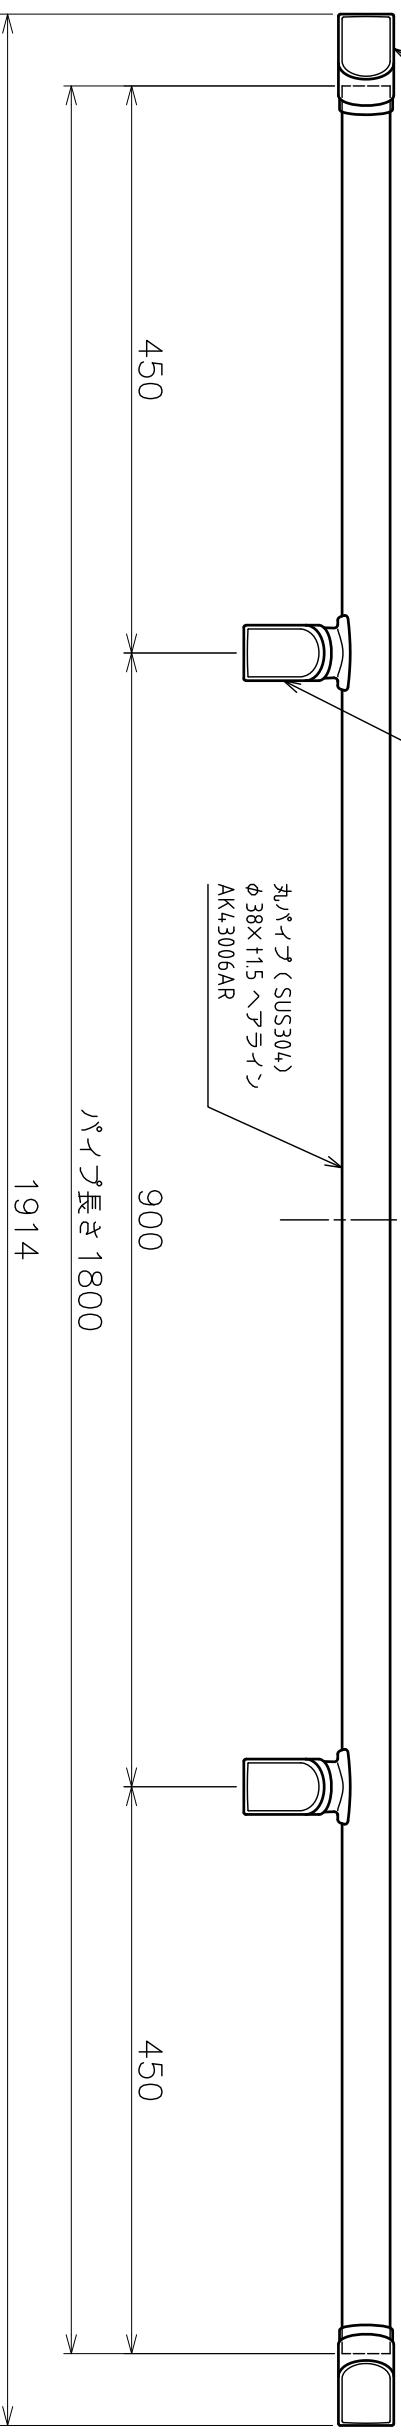

エンドブラケットφ38
AK41443×2セット

壁付ブラケットφ38
AK40043×2セット

<全体図 (S=1:6)>

丸パイプ (SUS304)
φ38×11.5 ヘアライツ
AK43006AR

注) タッピンねじとタッスターのどちらかを選択してください。
タッスターの場合は別売となります。

<壁付ブラケット詳細>

<エンドブラケット詳細>

品名	ステンレス製壁付手摺 (丸パイプシリース)	品番	AK42893H-20
サイズ	φ38×2M 仕様	仕	カバー付 ブラケット
作成年月日	17.08.24	部	エンド ブラケット面
		表	ヘアライツ
		尺	1:2
ASANO 浅野金属工業株式会社			