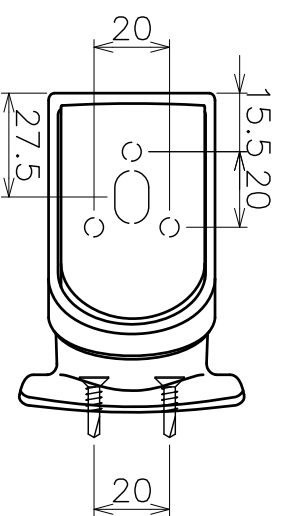

エンドブラケットφ38
AK41443×2セット

壁付ブラケットφ38
AK40043×2セット

<全体図 (S=1:6)>

丸パイプ (SUS304)
φ38×11.5 ヘアライツ
AK43006AR

注) タッピンねじとタッスターのどちらかを選択してください。
タッスターの場合は別売となります。

<壁付ブラケット詳細>

<エンドブラケット詳細>

品名	ステンレス製壁付手摺 (丸パイプシリース)	品番	AK42893H-20
サイズ	φ38×2M 仕様	仕	カバー付 ブラケット
作成年月日	17.08.24	部	エンド ブラケット面
		表	ヘアライツ
		尺	1:2
ASANO 浅野金属工業株式会社			