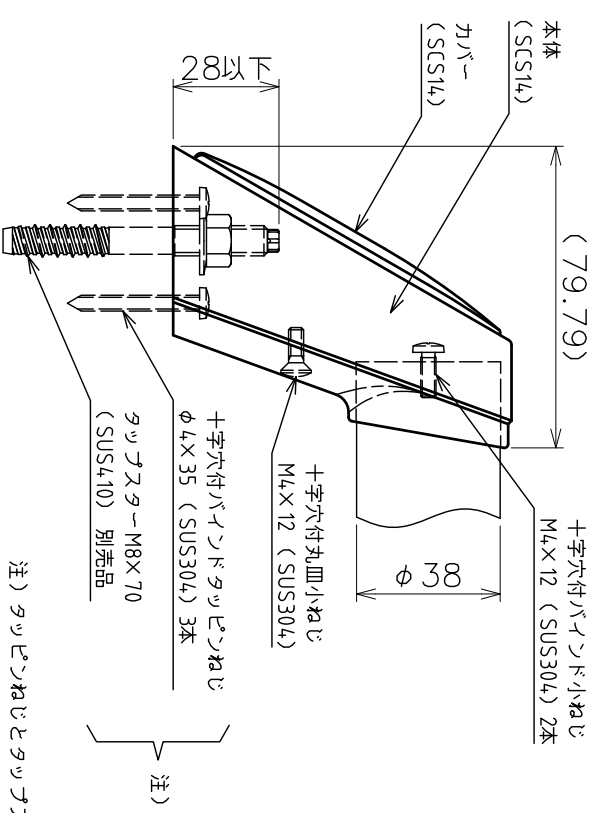

エンドブラケットφ38
AK41443×2セット

壁付ブラケットφ38
AK40043×2セット

<全体図 (S=1:6)>

丸パイプ (SUS304)
φ38×11.5 ヘアライツ
AK43006AR

注) タッピンねじとタッスターのどちらかを選択してください。
タッスターの場合は別売となります。

<壁付ブラケット詳細>

<エンドブラケット詳細>

品名	ステンレス製壁付手摺 (丸パイプシリース)	品番	AK42893H-20
サイズ	φ38×2M 仕様	仕	カバー付 ブラケット
作成年月日	17.08.24	部	エンド ブラケット面
		表	ヘアライツ
		尺	1:2
ASANO 浅野金属工業株式会社			