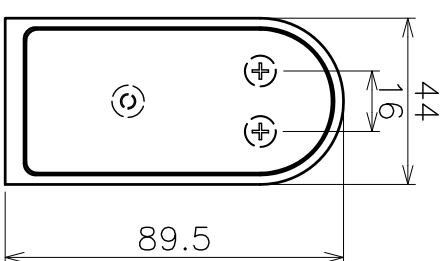

エンドブラケットφ38
AK41443×2セット

壁付ブラケットφ38
AK40043×2セット

<全体図 (S=1:6)>

丸パイプ (SUS304)
φ38×11.5 ヘアライツ
AK43006AR

注) タッピンねじとタッスターのどちらかを選択してください。
タッスターの場合は別売となります。

<壁付ブラケット詳細>

<エンドブラケット詳細>

品名	ステンレス製壁付手摺 (丸パイプシリース)	品番	AK42893H-20
サイズ	φ38×2M 仕様	仕	カバー付 ブラケット
作成年月日	17.08.24	部	エンド ブラケット面
		表	ヘアライツ
		尺	1:2
ASANO 浅野金属工業株式会社			