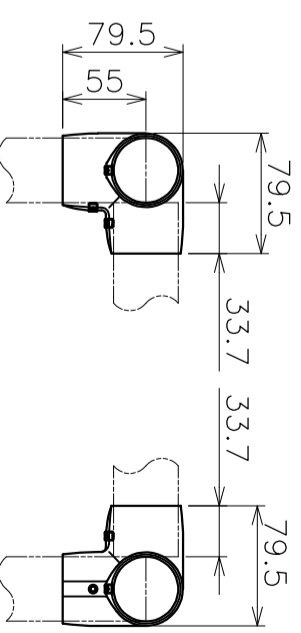

番号	品名	材質	個数	備考
1	エルボ	SCS14	8	止めネジM6×L6 2個付
2	三方エルボ	SCS14	4	止めネジM6×L6 3個付
3	長梁	SUS304	4	φ42.7×t2×L1478.5
4	短梁	SUS304	4	φ42.7×t2×L978.5
5	支柱	SUS304	12	φ42.7×t2×L978.65
6	アンカー棒	SUS304	12	φ12×L100

① エルボ詳細図 (S=1:5)

② 三方エルボ詳細図 (S=1:5)

品名	プラコ安全柵 小型4連用	図番	23645S	材質	スチール製
型式	AK23640	製品図		L字型	
作成年月日	'25.04.30	浅野金属工業株式会社			