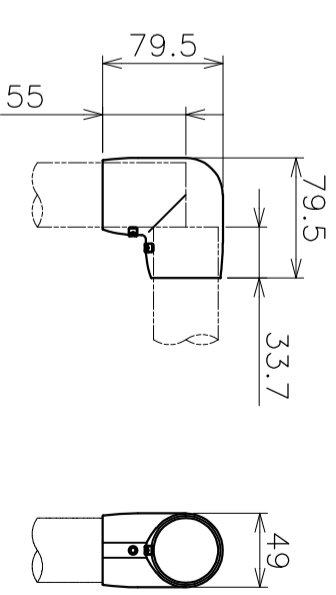

番号	品名	材質	個数	備考
1	エルボ	SCS14	8	止めネジM6×L6 2個付
2	三方エルボ	SCS14	4	止めネジM6×L6 3個付
3	長梁	SUS304	4	φ42.7×t2×L1478.5
4	短梁	SUS304	4	φ42.7×t2×L978.5
5	支柱	SUS304	12	φ42.7×t2×L978.65
6	アンカー棒	SUS304	12	φ12×L100

① エルボ詳細図 (S=1:5)

② 三方エルボ詳細図 (S=1:5)

品名	プラコ安全柵 小型4連用	図番	23645S	材質	スチール製
型式	AK23640	製品図		L字型	
作成年月日	'25.04.30	浅野金属工業株式会社			