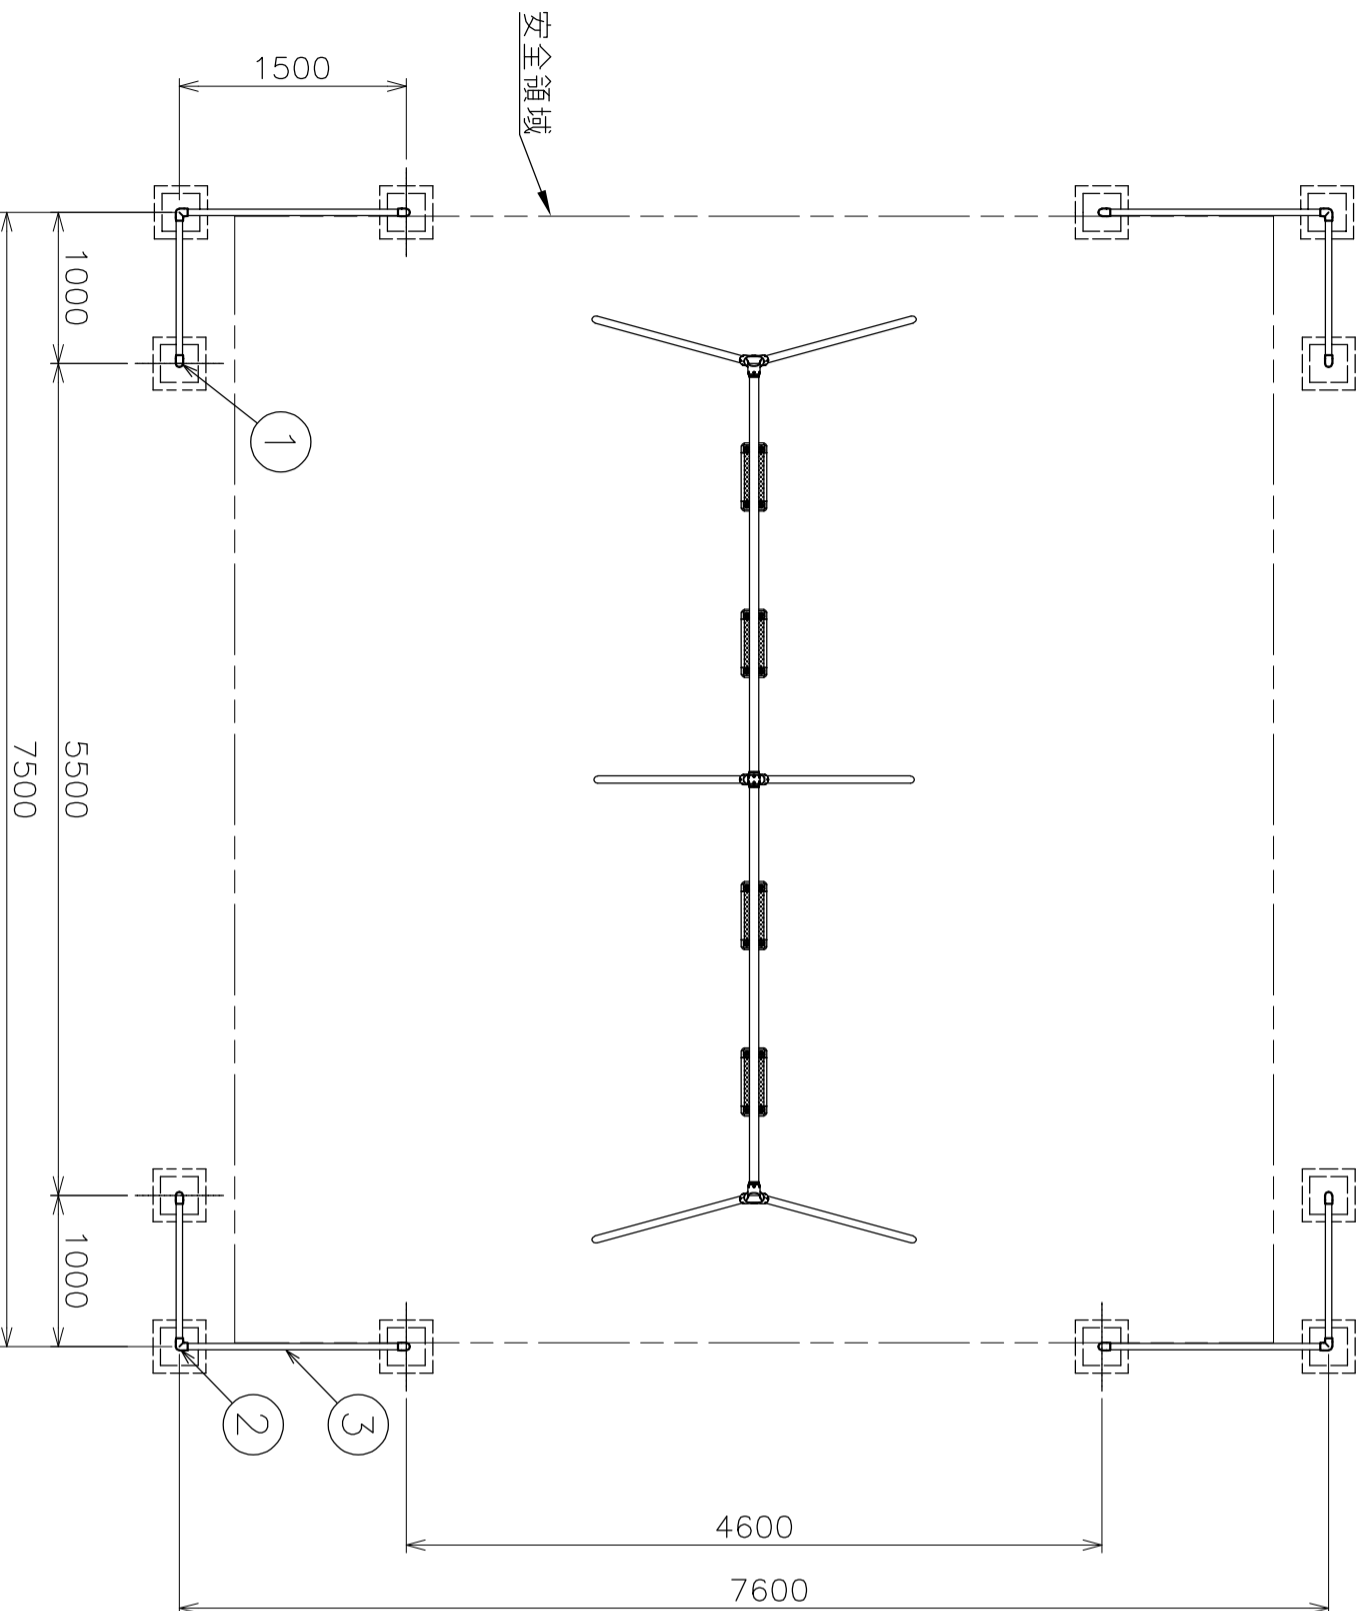

番号	品名	材質	個数	備考
1	エルボ	SCS14	8	止めネジM6×L6 2個付
2	三方エルボ	SCS14	4	止めネジM6×L6 3個付
3	長梁	SUS304	4	φ42.7×t2×L1478.5
4	短梁	SUS304	4	φ42.7×t2×L978.5
5	支柱	SUS304	12	φ42.7×t2×L978.65
6	アンカー棒	SUS304	12	φ12×L100

① エルボ詳細図 (S=1:5)

② 三方エルボ詳細図 (S=1:5)

品名	プラコ安全柵 小型4連用	図番	23645S	材質	スチール製
型式	AK23640	製品図		L字型	
作成年月日	'25.04.30	浅野金属工業株式会社			