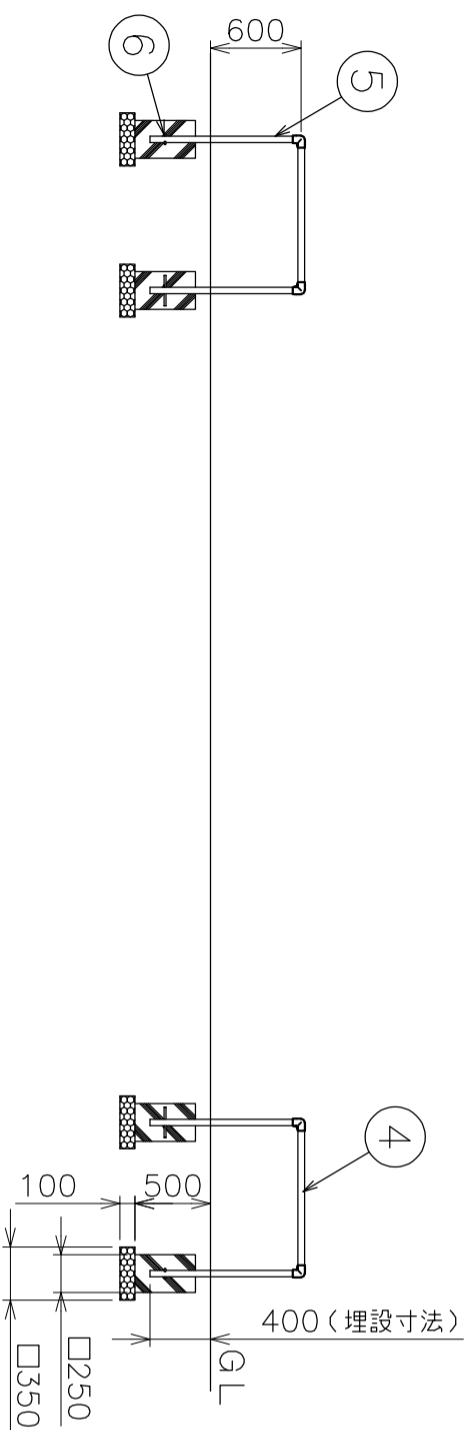

番号	品名	材質	個数	備考
1	エルボ	SCS14	8	止めネジM6×L6 2個付
2	三方エルボ	SCS14	4	止めネジM6×L6 3個付
3	長梁	SUS304	4	φ42.7×t2×L1478.5
4	短梁	SUS304	4	φ42.7×t2×L978.5
5	支柱	SUS304	12	φ42.7×t2×L978.65
6	アンカー棒	SUS304	12	φ12×L100

① エルボ詳細図 (S=1:5)

② 三方エルボ詳細図 (S=1:5)

品名	プラコ安全柵 小型4連用	図番	23645S	材質	スチール製
型式	AK23640	製品図		L字型	
作成年月日	'25.04.30	浅野金属工業株式会社			