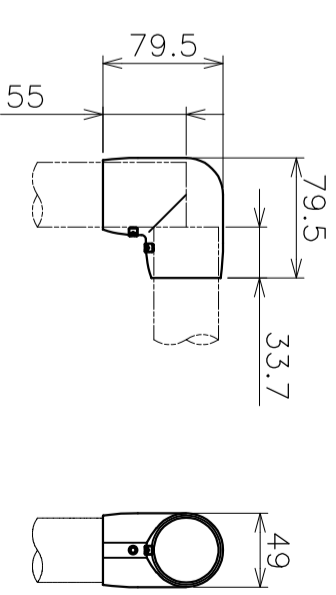

番号	品名	材質	個数	備考
1	エルボ	SCS14	8	止めネジM6×L6 2個付
2	三方エルボ	SCS14	4	止めネジM6×L6 3個付
3	長梁	SUS304	4	φ42.7×t2×L1478.5
4	短梁	SUS304	4	φ42.7×t2×L978.5
5	支柱	SUS304	12	φ42.7×t2×L978.65
6	アンカー棒	SUS304	12	φ12×L100

① エルボ詳細図 (S=1:5)

② 三方エルボ詳細図 (S=1:5)

品名	ガラスコ安全柵 小型2連用	図番	23644S	尺	1:50
型名	パイプジョイント仕様製品	図番	23644S	尺	1:50
作成年月日	'25.04.30	図番	23644S	尺	1:50
型式	AK23640	図番	23644S	尺	1:50
ASAHO 浅野金属工業株式会社					