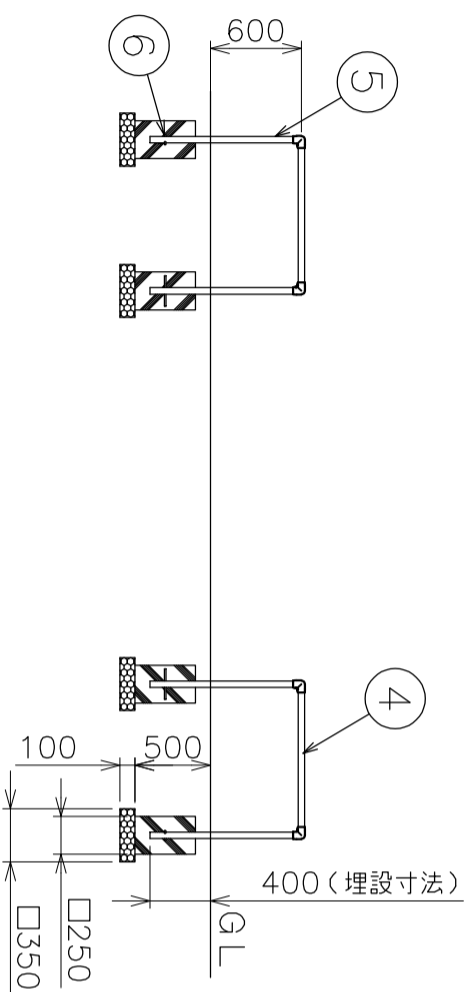

番号	品名	材質	個数	備考
1	エルボ	SCS14	8	止めネジM6×L6 2個付
2	三方エルボ	SCS14	4	止めネジM6×L6 3個付
3	長梁	SUS304	4	φ42.7×t2×L1478.5
4	短梁	SUS304	4	φ42.7×t2×L978.5
5	支柱	SUS304	12	φ42.7×t2×L978.65
6	アンカー棒	SUS304	12	φ12×L100

① エルボ詳細図 (S=1:5)

② 三方エルボ詳細図 (S=1:5)

品名	ガラスコ安全柵 小型2連用	図番	23644S	尺	1:50
型名	パイプジョイント仕様製品	図番	23644S	尺	1:50
作成年月日	'25.04.30	図番	23644S	尺	1:50
型式	AK23640	図番	23644S	尺	1:50
ASAHO 浅野金属工業株式会社					