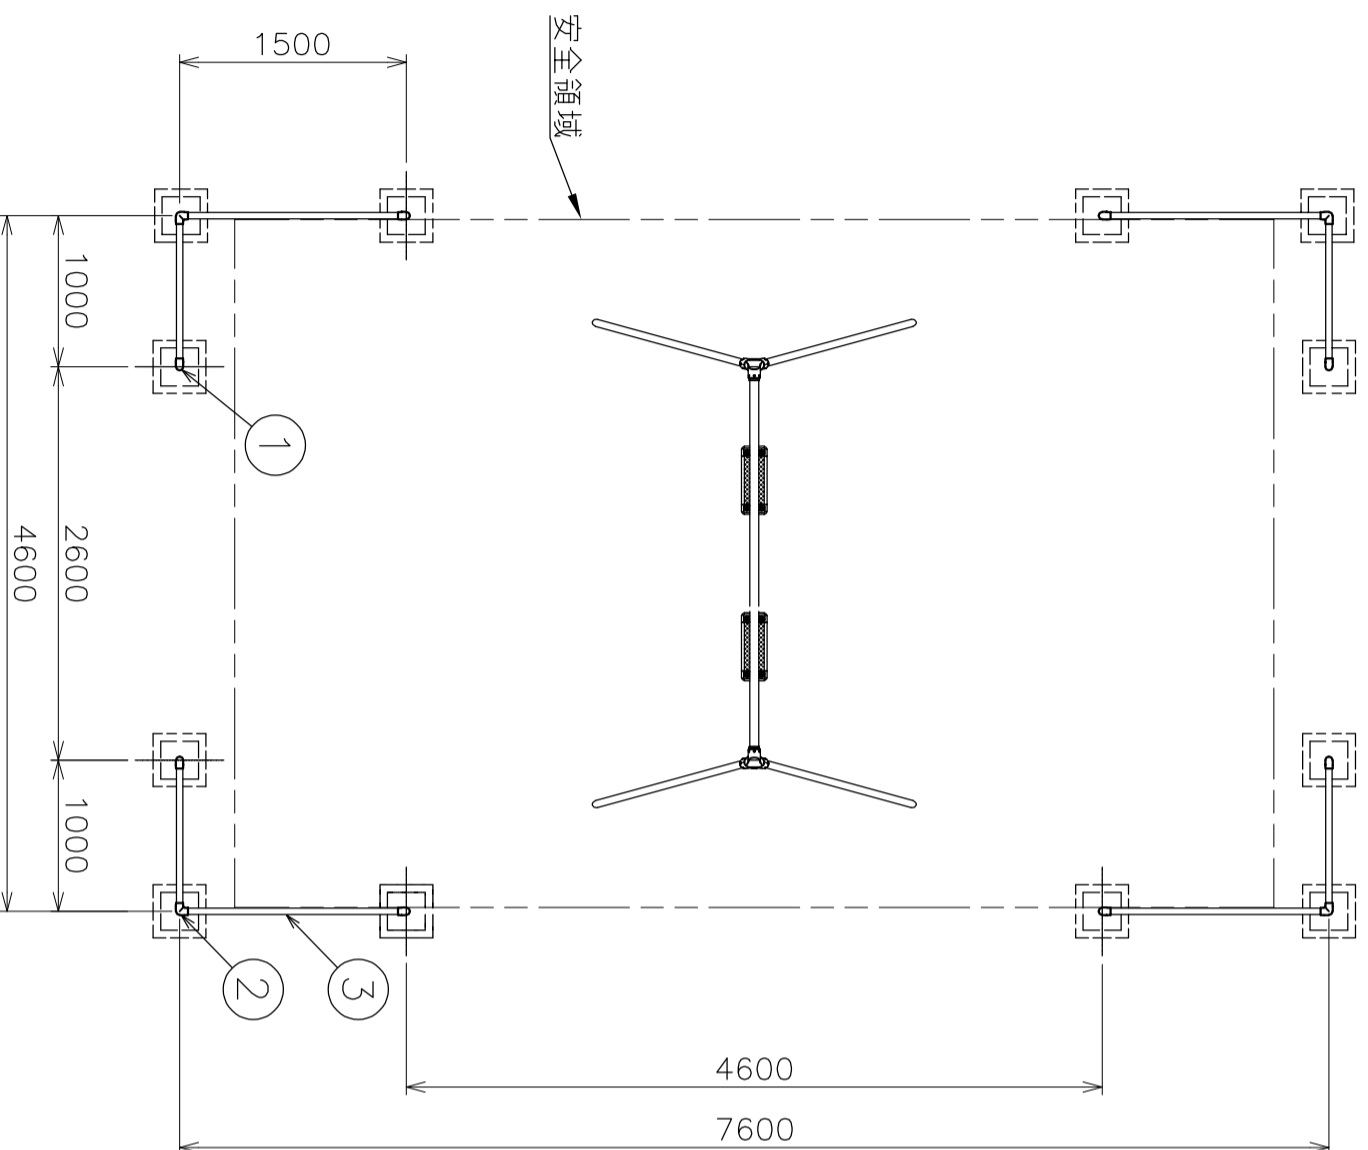

番号	品名	材質	個数	備考
1	エルボ	SCS14	8	止めネジM6×L6 2個付
2	三方エルボ	SCS14	4	止めネジM6×L6 3個付
3	長梁	SUS304	4	φ42.7×t2×L1478.5
4	短梁	SUS304	4	φ42.7×t2×L978.5
5	支柱	SUS304	12	φ42.7×t2×L978.65
6	アンカー棒	SUS304	12	φ12×L100

① エルボ詳細図 (S=1:5)

② 三方エルボ詳細図 (S=1:5)

品名	ガラスコ安全柵 小型2連用	図番	23644S	尺	1:50
型名	パイプジョイント仕様製品	図番	23644S	尺	1:50
作成年月日	'25.04.30	図番	23644S	尺	1:50
型式	AK23640	図番	23644S	尺	1:50
ASAHO 浅野金属工業株式会社					