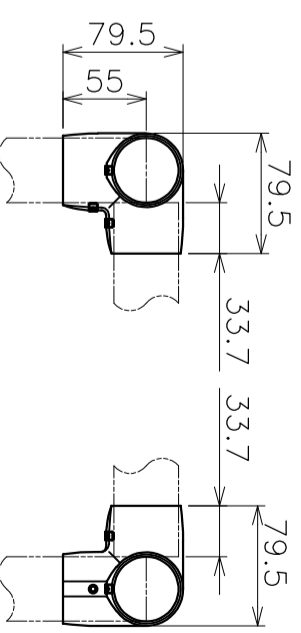

番号	品名	材質	個数	備考
1	エルボ	SCS14	8	止めネジM6×L6 2個付
2	三方エルボ	SCS14	4	止めネジM6×L6 3個付
3	長梁	SUS304	4	φ42.7×t2×L1478.5
4	短梁	SUS304	4	φ42.7×t2×L978.5
5	支柱	SUS304	12	φ42.7×t2×L978.65
6	アンカー棒	SUS304	12	φ12×L100

① エルボ詳細図 (S=1:5)

② 三方エルボ詳細図 (S=1:5)

品名	ガラスコ安全柵 小型2連用	図番	23644S	尺	1:50
型名	パイプジョイント仕様製品	図番	23644S	尺	1:50
作成年月日	'25.04.30	図番	23644S	尺	1:50
型式	AK23640	図番	23644S	尺	1:50
ASAHO 浅野金属工業株式会社					