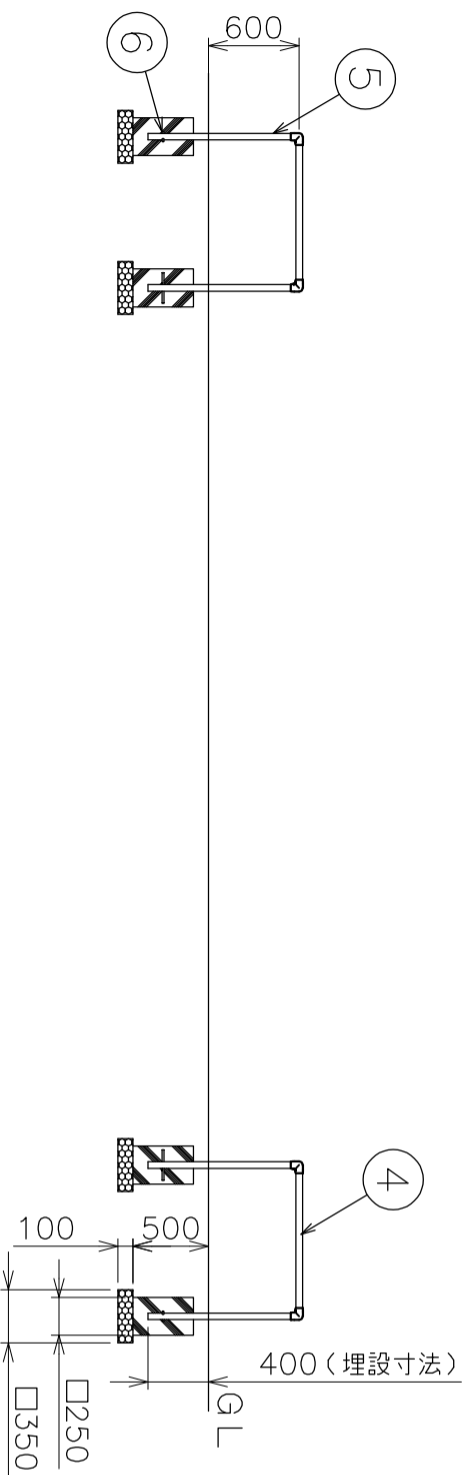

番号	品名	材質	個数	備考
1	エルボ	SCS14	8	止めネジM6×L6 2個付
2	三方エルボ	SCS14	4	止めネジM6×L6 3個付
3	長梁	SUS304	4	φ42.7×t2×L1478.5
4	短梁	SUS304	4	φ42.7×t2×L978.5
5	支柱	SUS304	12	φ42.7×t2×L978.65
6	アンカー棒	SUS304	12	φ12×L100

① エルボ詳細図 (S=1:5)

② 三方エルボ詳細図 (S=1:5)

品名	プラコ安全柵 中型4連用	図番	23643S	尺	1:50
型名	パイプジョイント仕様製品	図番	AK23640	作成年月日	'25.04.30
ASAHO 浅野金属工業株式会社					