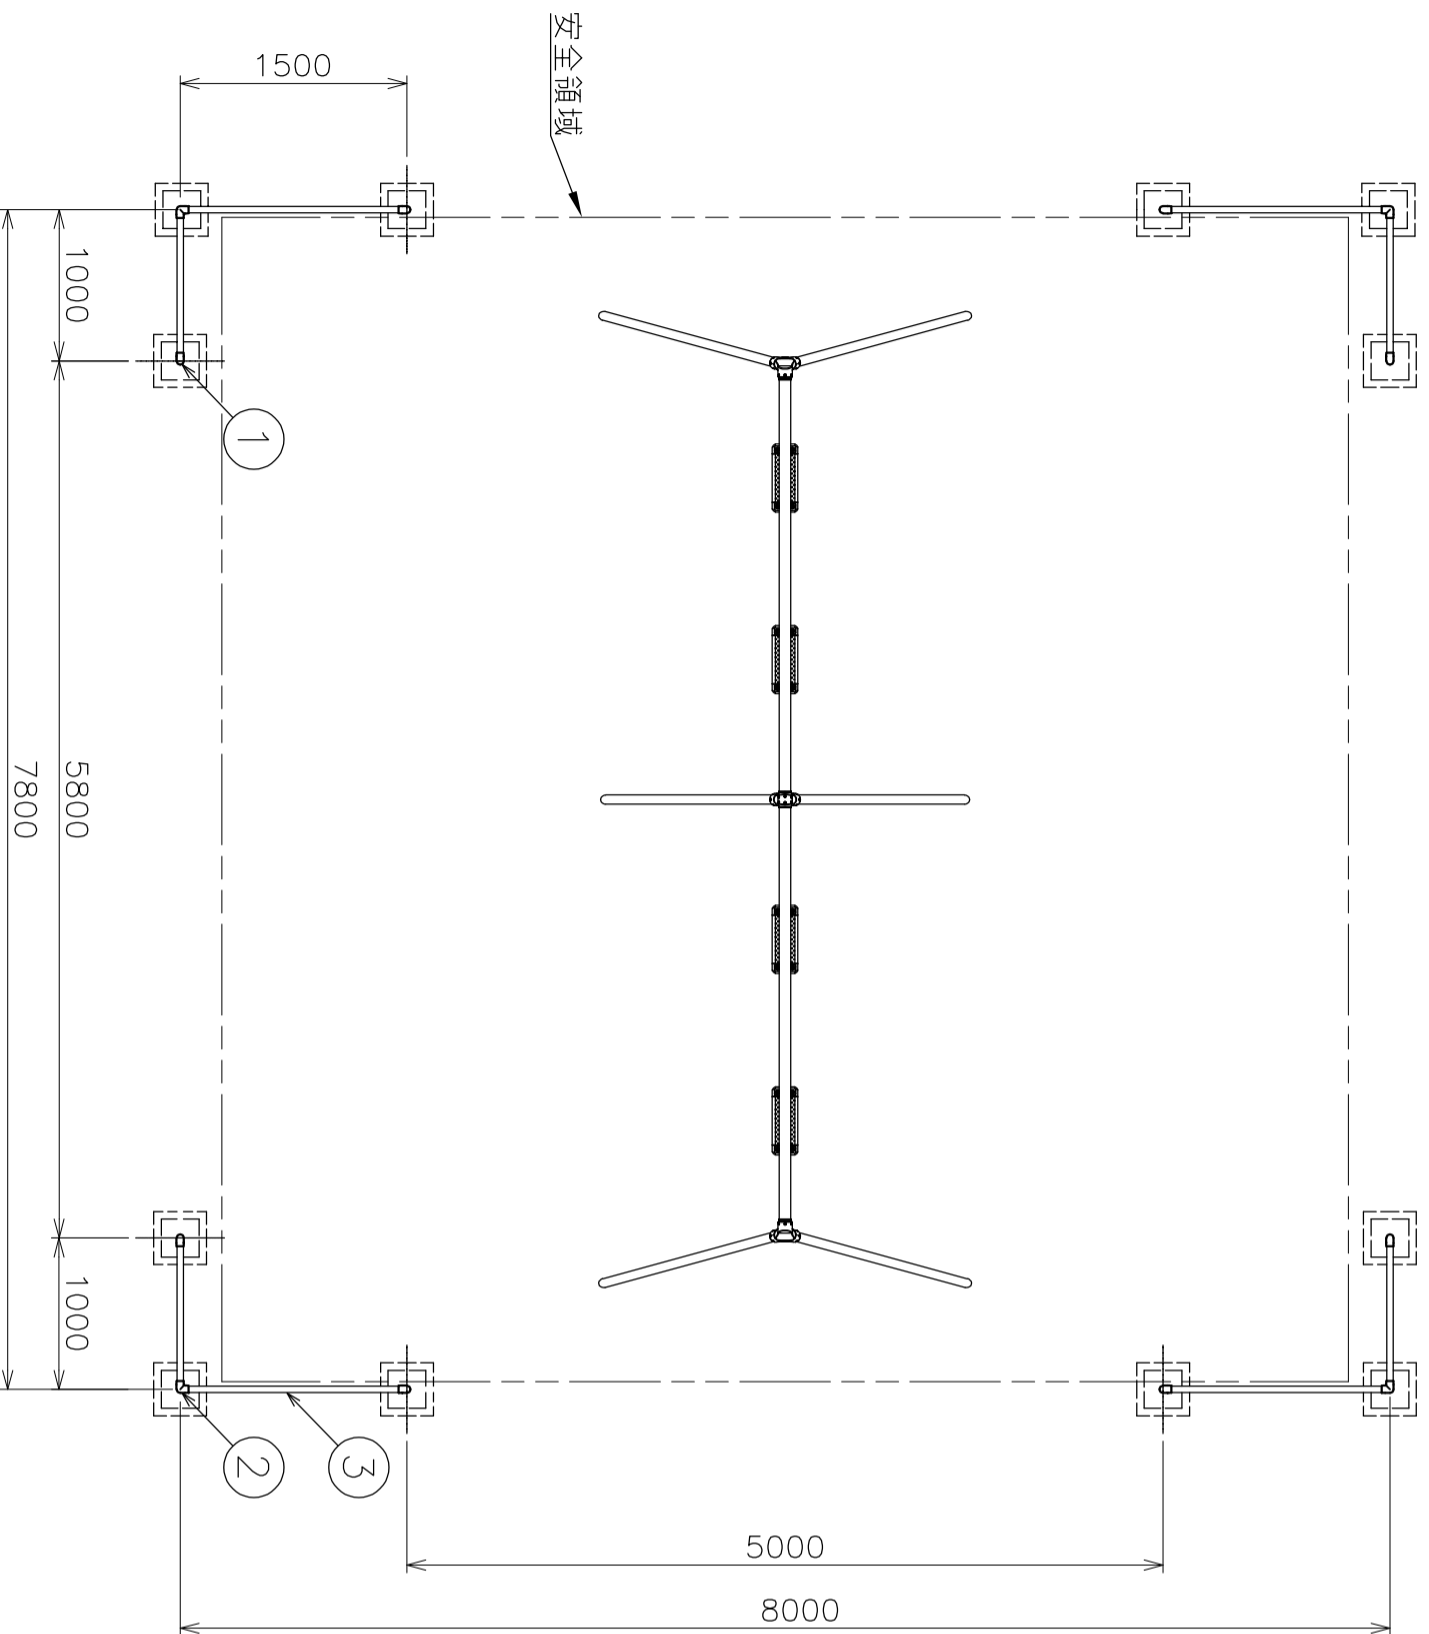

番号	品名	材質	個数	備考
1	エルボ	SCS14	8	止めネジM6×L6 2個付
2	三方エルボ	SCS14	4	止めネジM6×L6 3個付
3	長梁	SUS304	4	φ42.7×t2×L1478.5
4	短梁	SUS304	4	φ42.7×t2×L978.5
5	支柱	SUS304	12	φ42.7×t2×L978.65
6	アンカー棒	SUS304	12	φ12×L100

① エルボ詳細図 (S=1:5)

② 三方エルボ詳細図 (S=1:5)

品名	プラコ安全柵 中型4連用	図番	23643S	尺	1:50
型名	パイプジョイント仕様製品	図番	AK23640	作成年月日	'25.04.30
ASAHO 浅野金属工業株式会社					