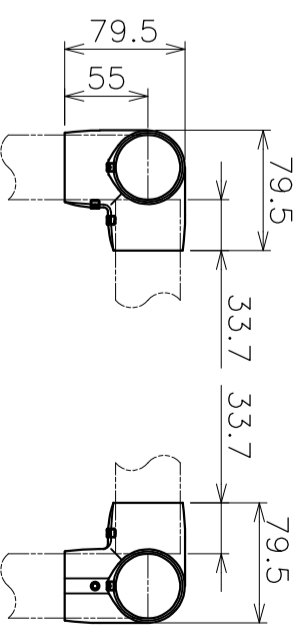

番号	品名	材質	個数	備考
1	エルボ	SCS14	8	止めネジM6×L6 2個付
2	三方エルボ	SCS14	4	止めネジM6×L6 3個付
3	長梁	SUS304	4	φ42.7×t2×L1478.5
4	短梁	SUS304	4	φ42.7×t2×L978.5
5	支柱	SUS304	12	φ42.7×t2×L978.65
6	アンカー棒	SUS304	12	φ12×L100

① エルボ詳細図 (S=1:5)

② 三方エルボ詳細図 (S=1:5)

品名	プラコ安全柵 中型4連用	図番	23643S	尺	1:50
型名	パイプジョイント仕様製品	図番	AK23640	作成年月日	'25.04.30
ASAHO 浅野金属工業株式会社					