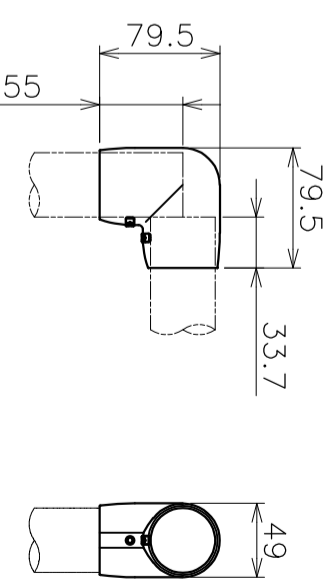

番号	品名	材質	個数	備考
1	エルボ	SCS14	8	止めネジM6×L6 2個付
2	三方エルボ	SCS14	4	止めネジM6×L6 3個付
3	長梁	SUS304	4	φ42.7×t2×L1478.5
4	短梁	SUS304	4	φ42.7×t2×L978.5
5	支柱	SUS304	12	φ42.7×t2×L978.65
6	アンカー棒	SUS304	12	φ12×L100

① エルボ詳細図 (S=1:5)

② 三方エルボ詳細図 (S=1:5)

品名	プラコ安全柵 中型4連用	図番	23643S	尺	1:50
型名	パイプジョイント仕様製品	図番	AK23640	作成年月日	'25.04.30
ASAHO 浅野金属工業株式会社					