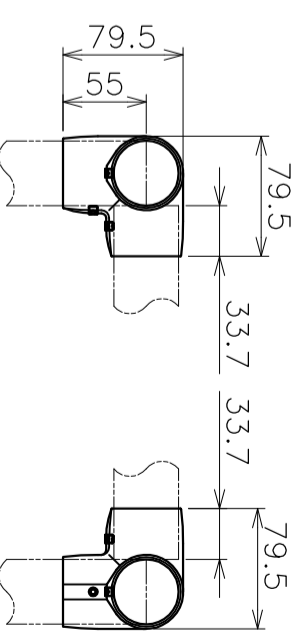

番号	品名	材質	個数	備考
1	エルボ	SCS14	8	止めネジM6×L6 2個付
2	三方エルボ	SCS14	4	止めネジM6×L6 3個付
3	長梁	SUS304	4	φ42.7×t2×L1478.5
4	短梁	SUS304	4	φ42.7×t2×L978.5
5	支柱	SUS304	12	φ42.7×t2×L978.65
6	アンカー棒	SUS304	12	φ12×L100

① エルボ詳細図 (S=1:5)

② 三方エルボ詳細図 (S=1:5)

品名	ガラスコ安全柵 中型2連用	材質	ステンレス製
型番	AK23642	図番	23642S
作成年月日	'23.08.21	図名	ガラスコ安全柵 中型2連用 パイプジョイント仕様 製品図
ASANO 浅野金属工業株式会社		尺	1:50