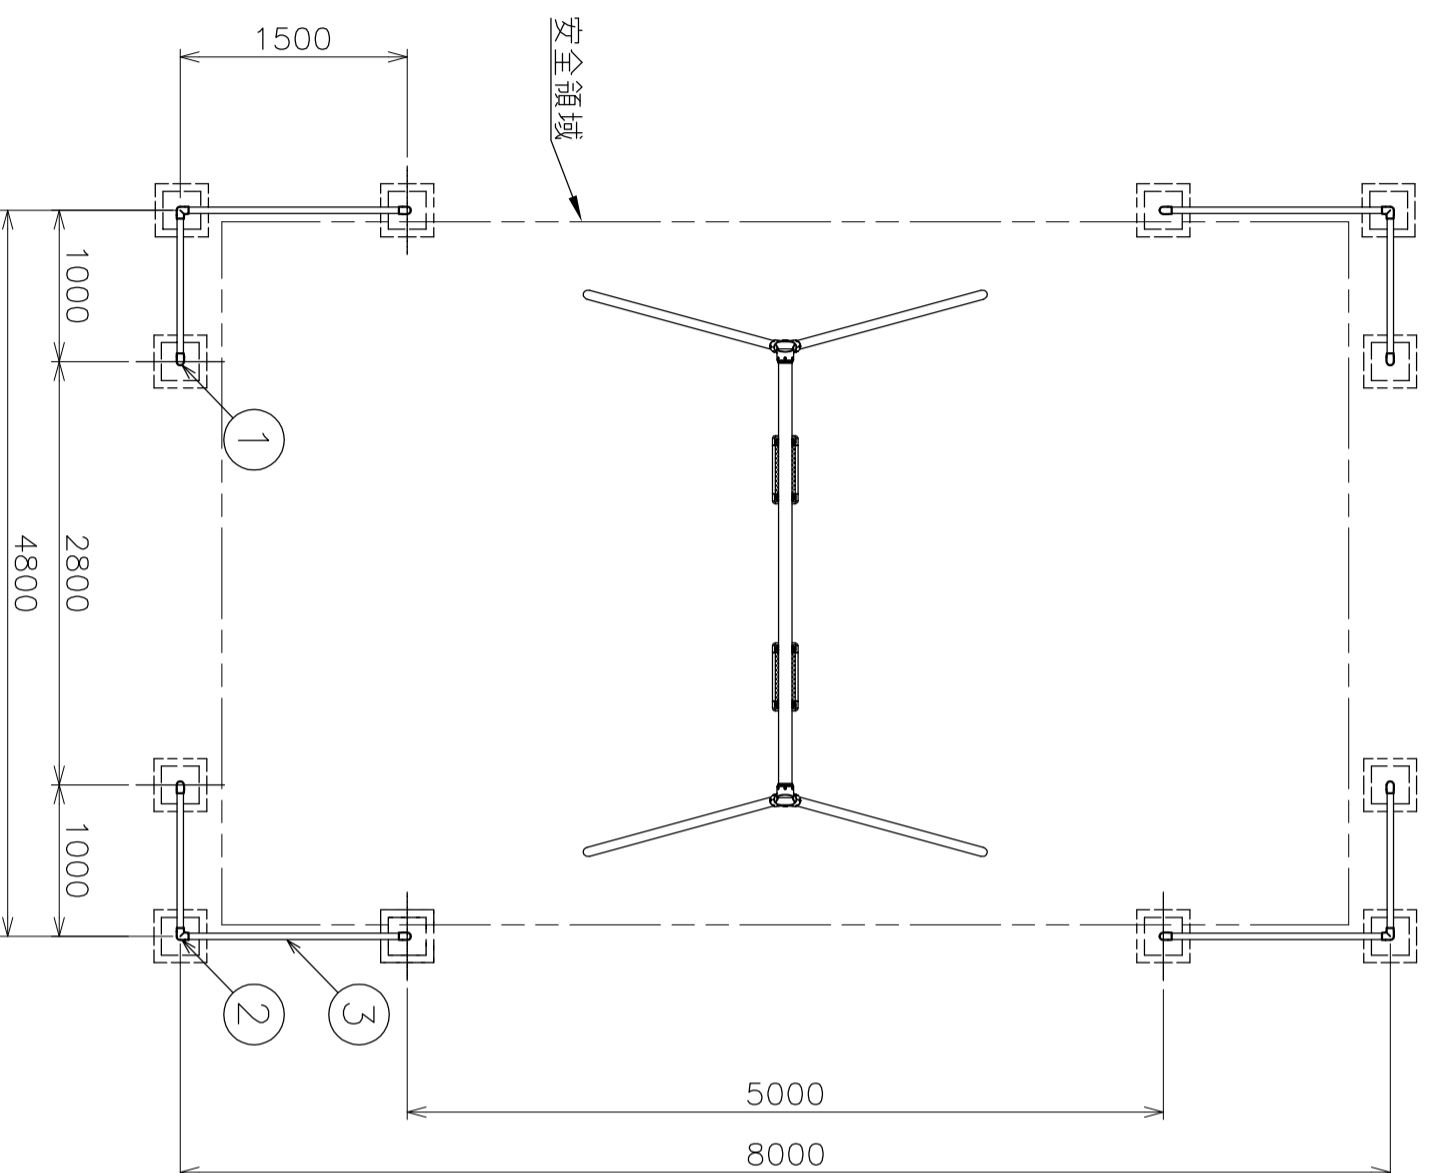

番号	品名	材質	個数	備考
1	エルボ	SCS14	8	止めネジM6×L6 2個付
2	三方エルボ	SCS14	4	止めネジM6×L6 3個付
3	長梁	SUS304	4	φ42.7×t2×L1478.5
4	短梁	SUS304	4	φ42.7×t2×L978.5
5	支柱	SUS304	12	φ42.7×t2×L978.65
6	アンカー棒	SUS304	12	φ12×L100

① エルボ詳細図 (S=1:5)

② 三方エルボ詳細図 (S=1:5)

品名	ガラスコ安全柵 中型2連用	材質	ステンレス製
型番	AK23642	図番	23642S
作成年月日	'23.08.21	図名	ガラスコ安全柵 中型2連用 パイプジョイント仕様 製品図
ASANO 浅野金属工業株式会社		尺	1:50