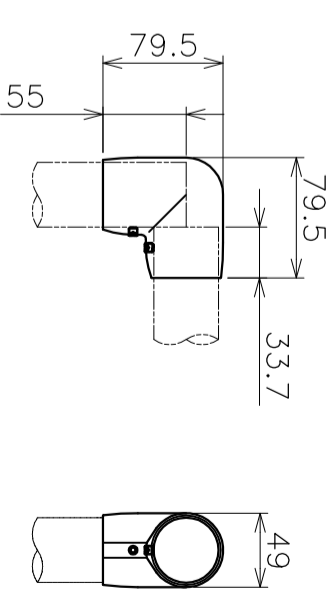

番号	品名	材質	個数	備考
1	エルボ	SCS14	8	止めネジM6×L6 2個付
2	三方エルボ	SCS14	4	止めネジM6×L6 3個付
3	長梁	SUS304	4	φ42.7×t2×L1478.5
4	短梁	SUS304	4	φ42.7×t2×L978.5
5	支柱	SUS304	12	φ42.7×t2×L978.65
6	アンカー棒	SUS304	12	φ12×L100

① エルボ詳細図 (S=1:5)

② 三方エルボ詳細図 (S=1:5)

品名	ガラスコ安全柵 中型2連用	材質	ステンレス製
型番	AK23642	図番	23642S
作成年月日	'23.08.21	図名	ガラスコ安全柵 中型2連用 パイプジョイント仕様 製品図
ASANO 浅野金属工業株式会社		尺	1:50