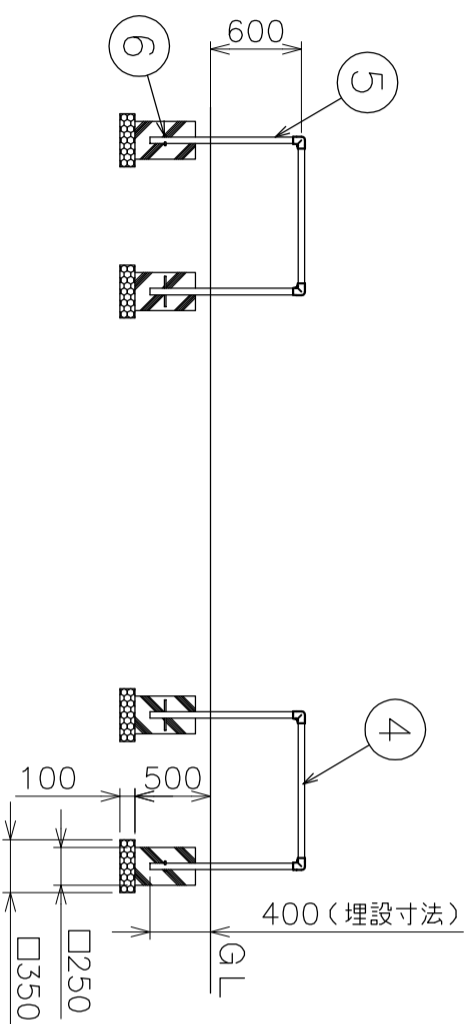

番号	品名	材質	個数	備考
1	エルボ	SCS14	8	止めネジM6×L6 2個付
2	三方エルボ	SCS14	4	止めネジM6×L6 3個付
3	長梁	SUS304	4	φ42.7×t2×L1478.5
4	短梁	SUS304	4	φ42.7×t2×L978.5
5	支柱	SUS304	12	φ42.7×t2×L978.65
6	アンカー棒	SUS304	12	φ12×L100

① エルボ詳細図 (S=1:5)

② 三方エルボ詳細図 (S=1:5)

品名	ガラスコ安全柵 中型2連用	材質	ステンレス製
型番	AK23642	図番	23642S
作成年月日	'23.08.21	図名	ガラスコ安全柵 中型2連用 パイプジョイント仕様 製品図
ASANO 浅野金属工業株式会社		尺	1:50