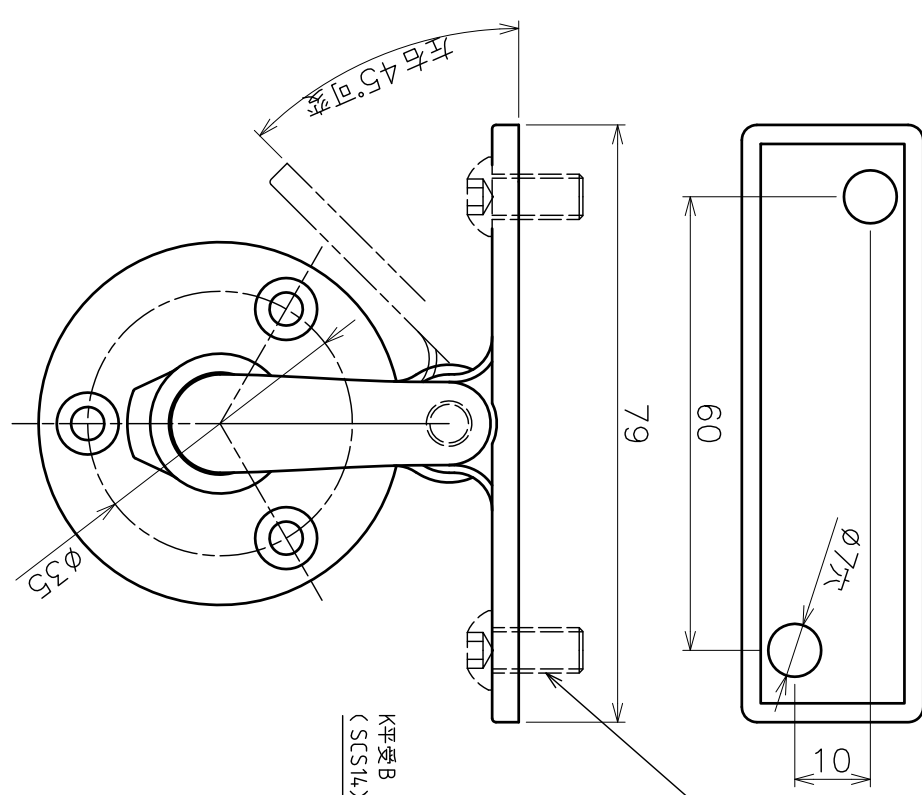

KEINTO KATTA
AK41553 X 2セット

自在L型平受ブラケット
AK42093HK X 4セット

< 全体図 (S=1:8) >

< 自在L型平受ブラケット詳細 >

< KEINTO KATTA詳細 >

品名	ステンレス製壁付手摺 (角パイプシリウス)	品番	AK42800H-30
サイズ	50X20 X3M	仕様	自在L型平受 端部 ブラケット
作成年月日	'16.12.26	KEINTO KATTA 表面	ヘテライン 度
		ASANO 浅野金属工業株式会社	