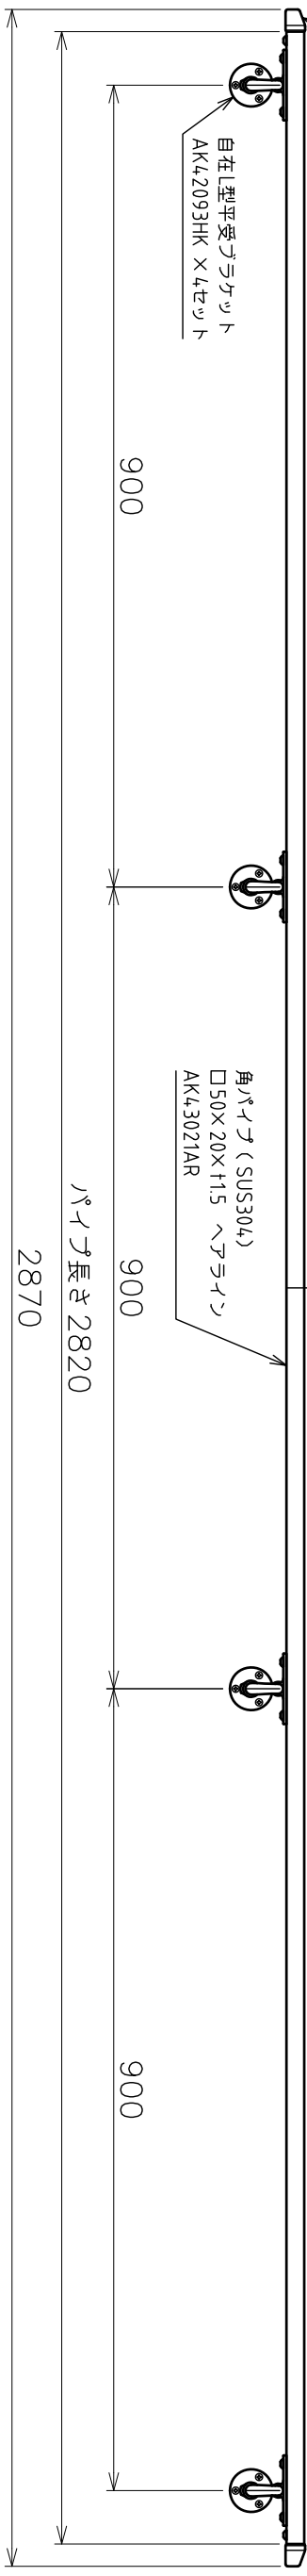

KEINTO KATTA
AK41553 X 2セット

自在L型平受ブラケット
AK42093HK X 4セット

< 全体図 (S=1:8) >

< 自在L型平受ブラケット詳細 >

< KEINTO KATTA詳細 >

品名	ステンレス製壁付手摺 (角パイプシリウス)	品番	AK42800H-30
サイズ	50X20 X3M	仕様	自在L型平受 端部 ブラケット
作成年月日	'16.12.26	KEINTO KATTA 表面	ヘテライン 度
		ASANO 浅野金属工業株式会社	