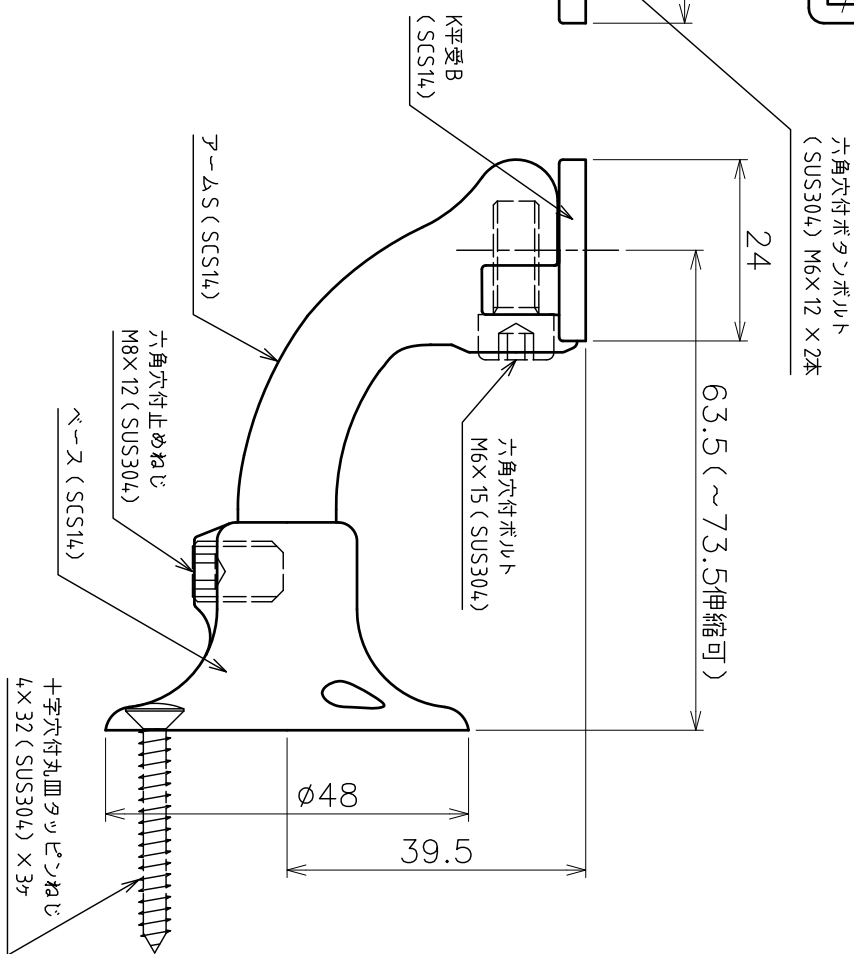

KEINTO KATTA
AK41553 X 2セット

自在L型平受ブラケット
AK42093HK X 4セット

< 全体図 (S=1:8) >

< 自在L型平受ブラケット詳細 >

< KEINTO KATTA詳細 >

品名	ステンレス製壁付手摺 (角パイプシリウス)	品番	AK42800H-30
サイズ	50X20 X3M	仕様	自在L型平受 端部 ブラケット
作成年月日	'16.12.26	KEINTO KATTA 表面	ヘテライン 度
		ASANO 浅野金属工業株式会社	