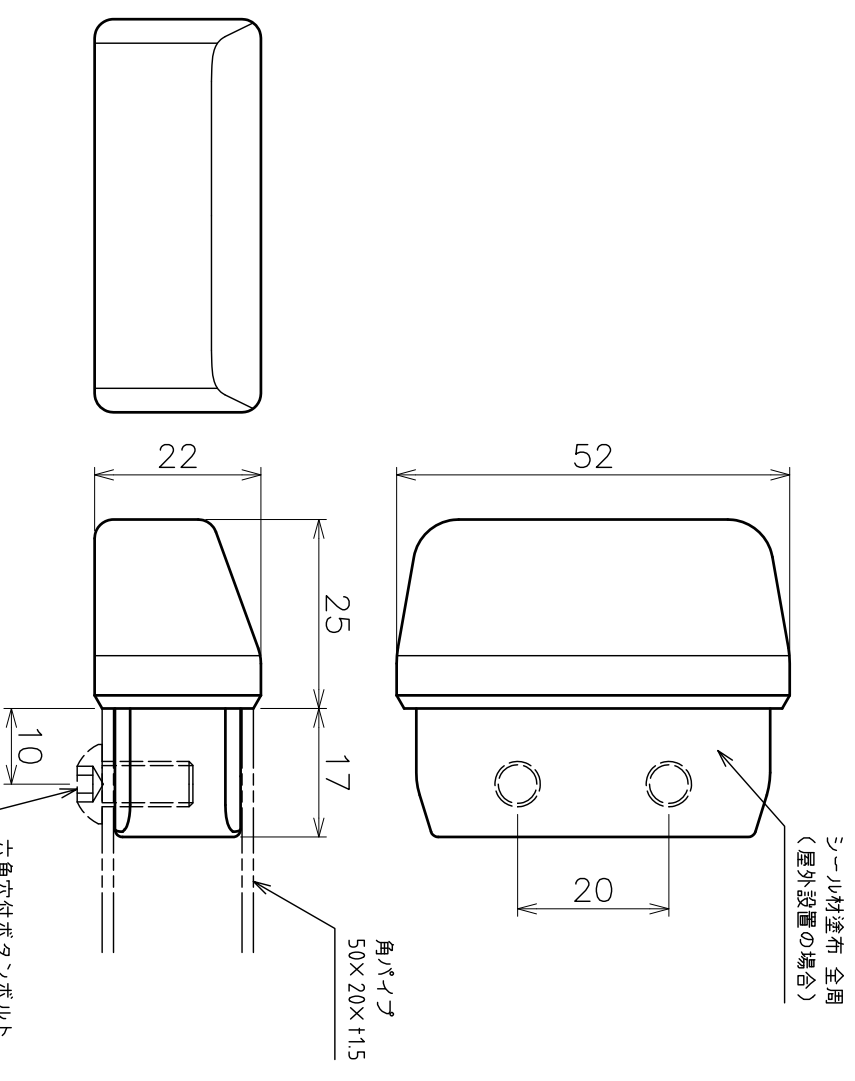

KEINTO KATTA
AK41553 X 2セット

自在L型平受ブラケット
AK42093HK X 4セット

< 全体図 (S=1:8) >

< 自在L型平受ブラケット詳細 >

< KEINTO KATTA詳細 >

品名	ステンレス製壁付手摺 (角パイプシリウス)	品番	AK42800H-30
サイズ	50X20 X3M	仕様	自在L型平受 端部 ブラケット
作成年月日	'16.12.26	KEINTO KATTA 表面	ヘテライン 度
		ASANO 浅野金属工業株式会社	