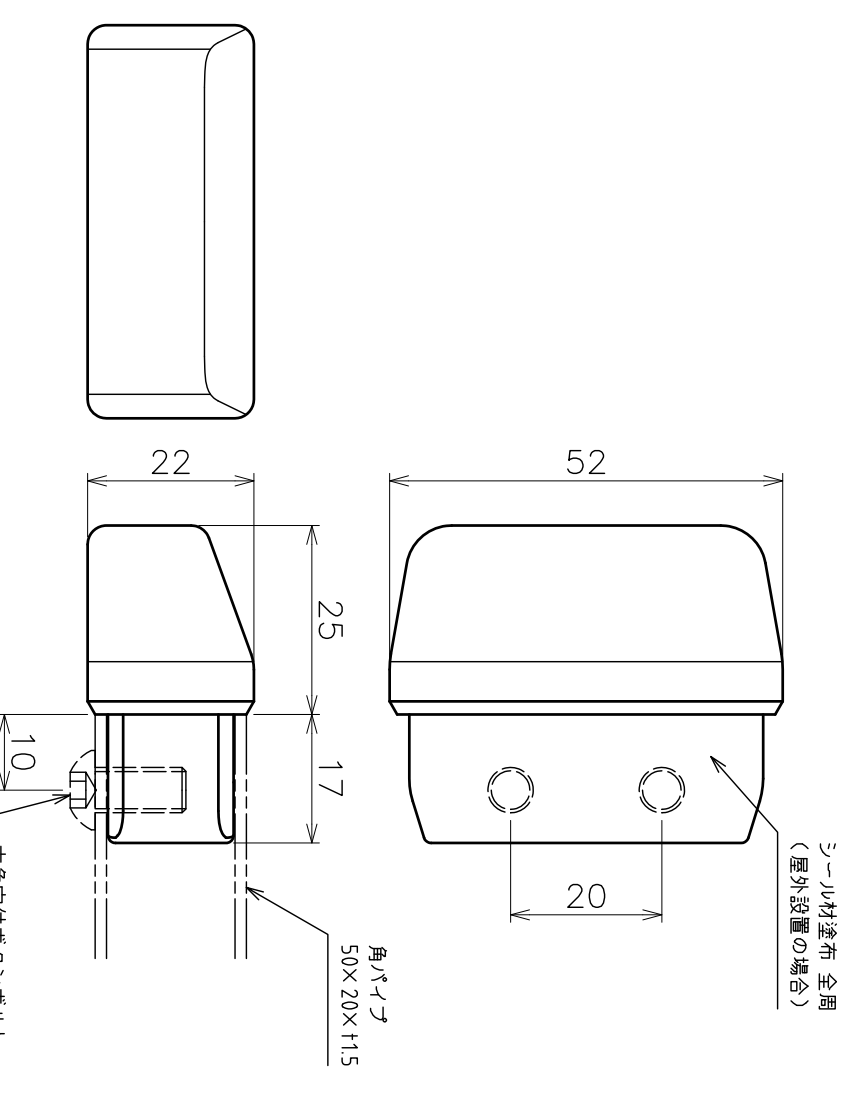

< 全体図 (S=1:4) >

< Kエントドキャップ詳細 >

< 自在L型平受ブラケット詳細 >

品名	ステンレス製壁付手摺 (角パイプシリーズ)	品番	AK42800H-10
サイズ	50×20 ×1M	仕様	自在L型平受 端部キャップ
作成年月日	'16.12.26	メーカー	ASAANO 浅野金属工業株式会社