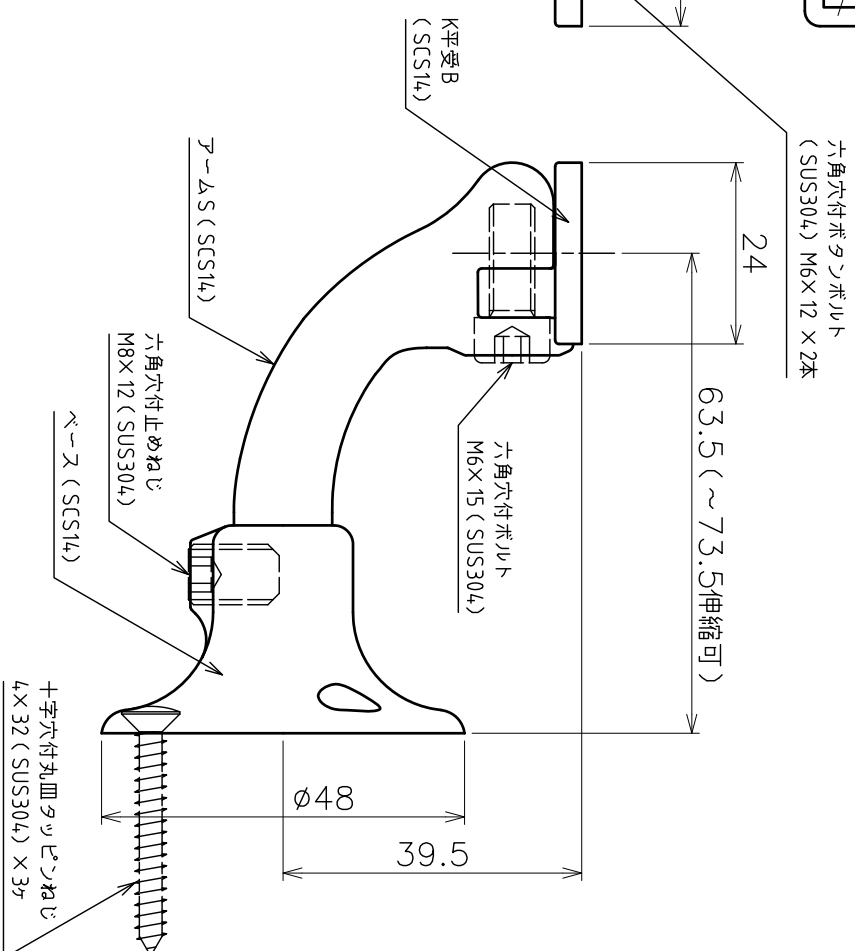

< 全体図 (S=1:4) >

< Kエントドキャップ詳細 >

< 自在L型平受ブラケット詳細 >

品名	ステンレス製壁付手摺 (角パイプシリーズ)	品番	AK42800H-10
サイズ	50×20 ×1M	仕様	自在L型平受 端部キャップ
作成年月日	'16.12.26	メーカー	ASAANO 浅野金属工業株式会社