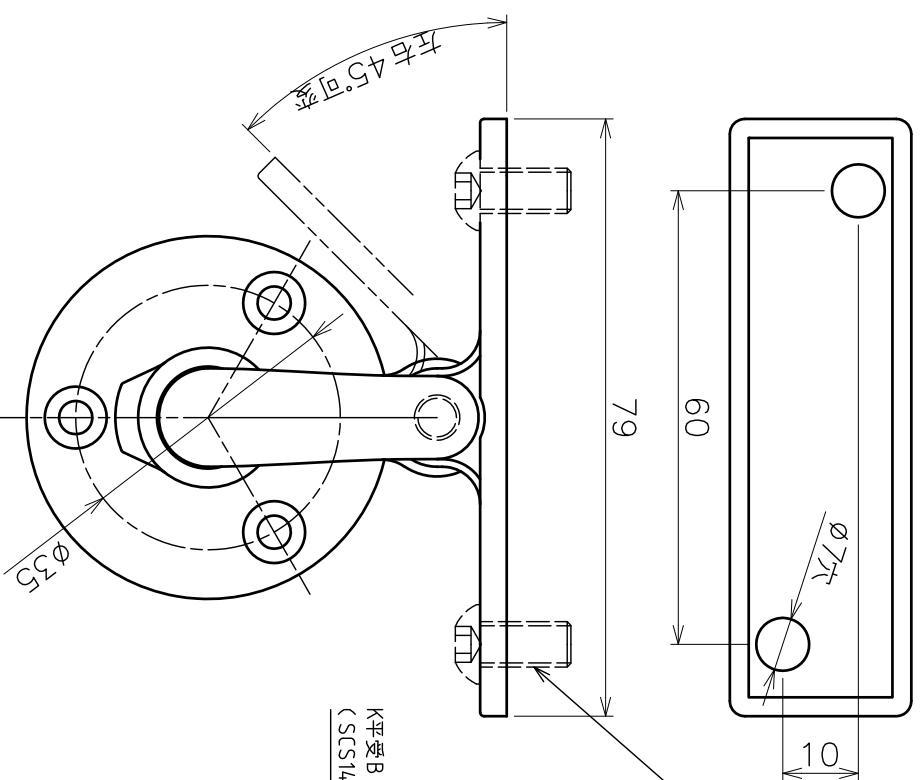

< 全体図 (S=1:4) >

< Kエントドキャップ詳細 >

< 自在L型平受ブラケット詳細 >

品名	ステンレス製壁付手摺 (角パイプシリーズ)	品番	AK42800H-10
サイズ	50×20 ×1M	仕様	自在L型平受 端部キャップ
作成年月日	'16.12.26	メーカー	ASAANO 浅野金属工業株式会社