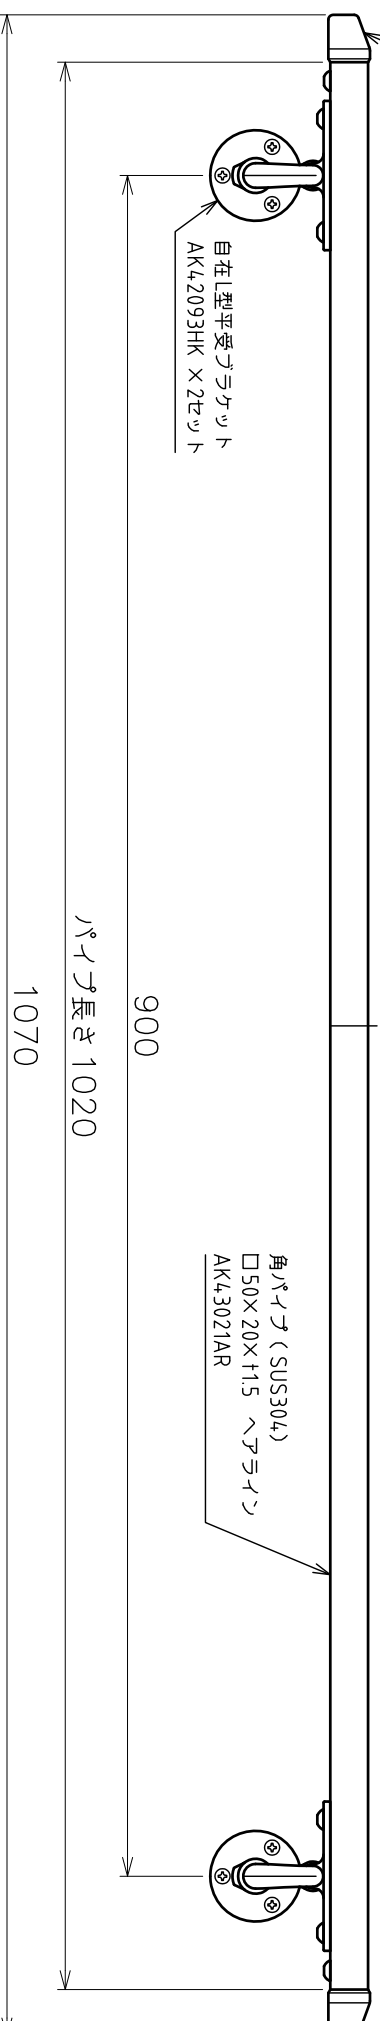

< 全体図 (S=1:4) >

< Kエントドキャップ詳細 >

< 自在L型平受ブラケット詳細 >

品名	ステンレス製壁付手摺 (角パイプシリーズ)	品番	AK42800H-10
サイズ	50×20 ×1M	仕様	自在L型平受 端部キャップ
作成年月日	'16.12.26	メーカー	ASAANO 浅野金属工業株式会社