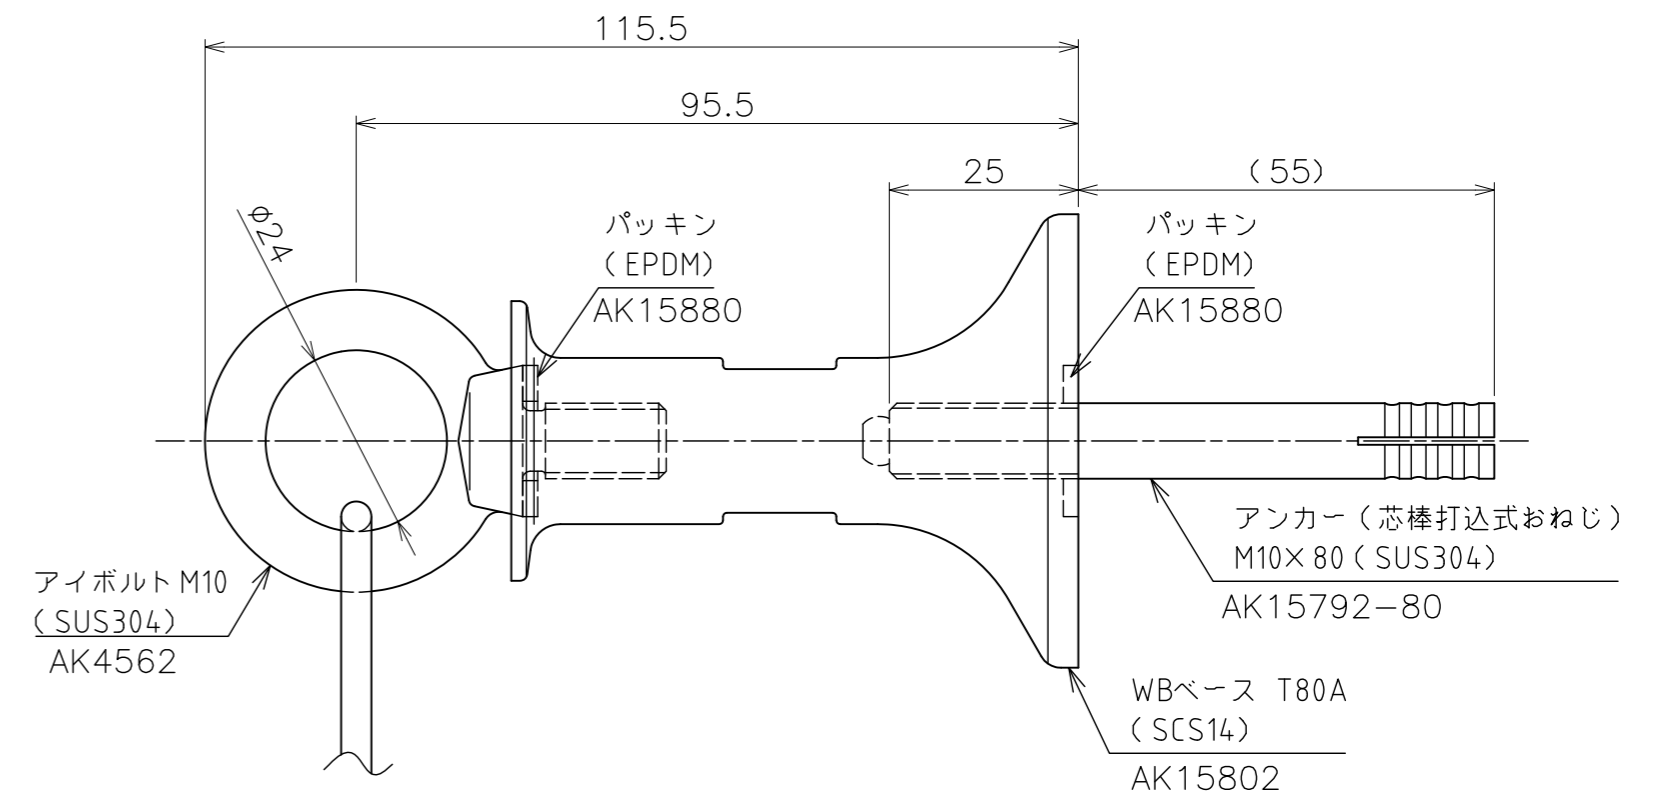

< WBベース T80A 仕様 > (s=1:1)

< WBベース T60A 仕様 > (s=1:1)

< 化粧ねじ板 仕様 > (s=1:1)

- オーフボルト M8右 (SUS316) AK13033
- パイプターンバックル S型本体 M8 (SUS316) AK13093
- フォークボルト M8左 (SUS316) AK13063

品名	WB-S 1Way φ4ワイヤー ワイヤークリップ仕様-02	サイズ	2M×2M	材質	ステンレス
型式	WB401	図番	WB401K1-D	尺度	1:8
作成年月日	'14.10.10				
ASANO 浅野金属工業株式会社					