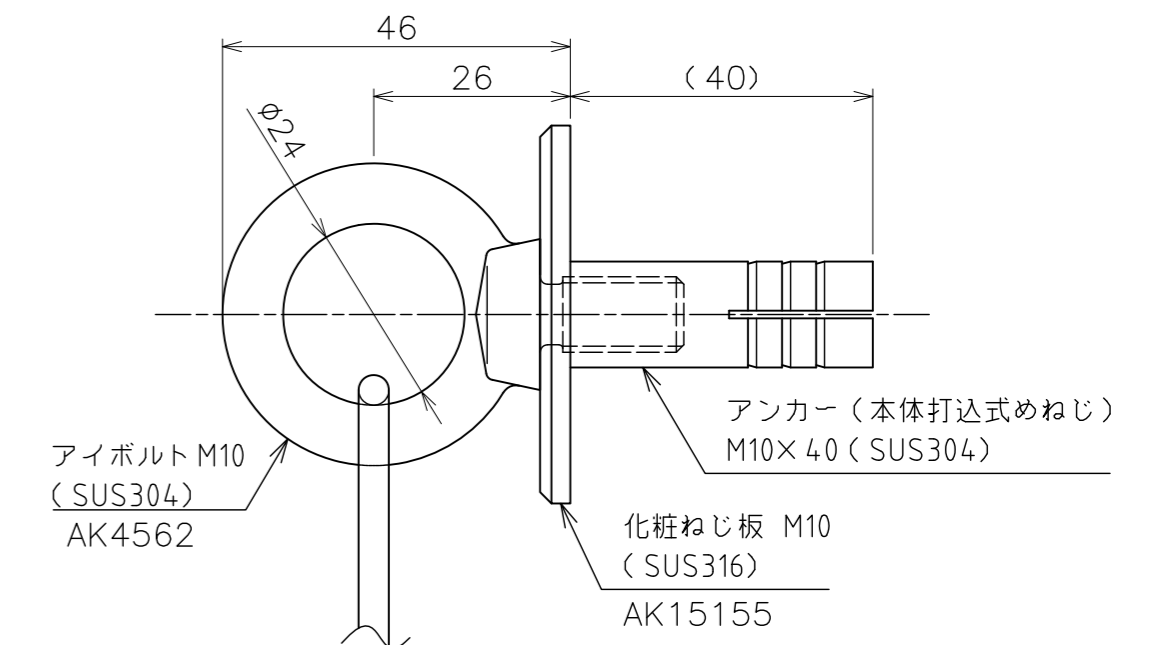

< WBベース T80A 仕様 > (s=1:1)

< WBベース T60A 仕様 > (s=1:1)

< 化粧ねじ板 仕様 > (s=1:1)

- オーフボルト M8右 (SUS316) AK13033
- パイプターンバックル S型本体 M8 (SUS316) AK13093
- フォークボルト M8左 (SUS316) AK13063

品名	WB-S 1Way φ4ワイヤー ワイヤークリップ仕様-02	サイズ	2M×2M	材質	ステンレス
型式	WB401	図番	WB401K1-D	尺度	1:8
作成年月日	'14.10.10				
ASANO 浅野金属工業株式会社					