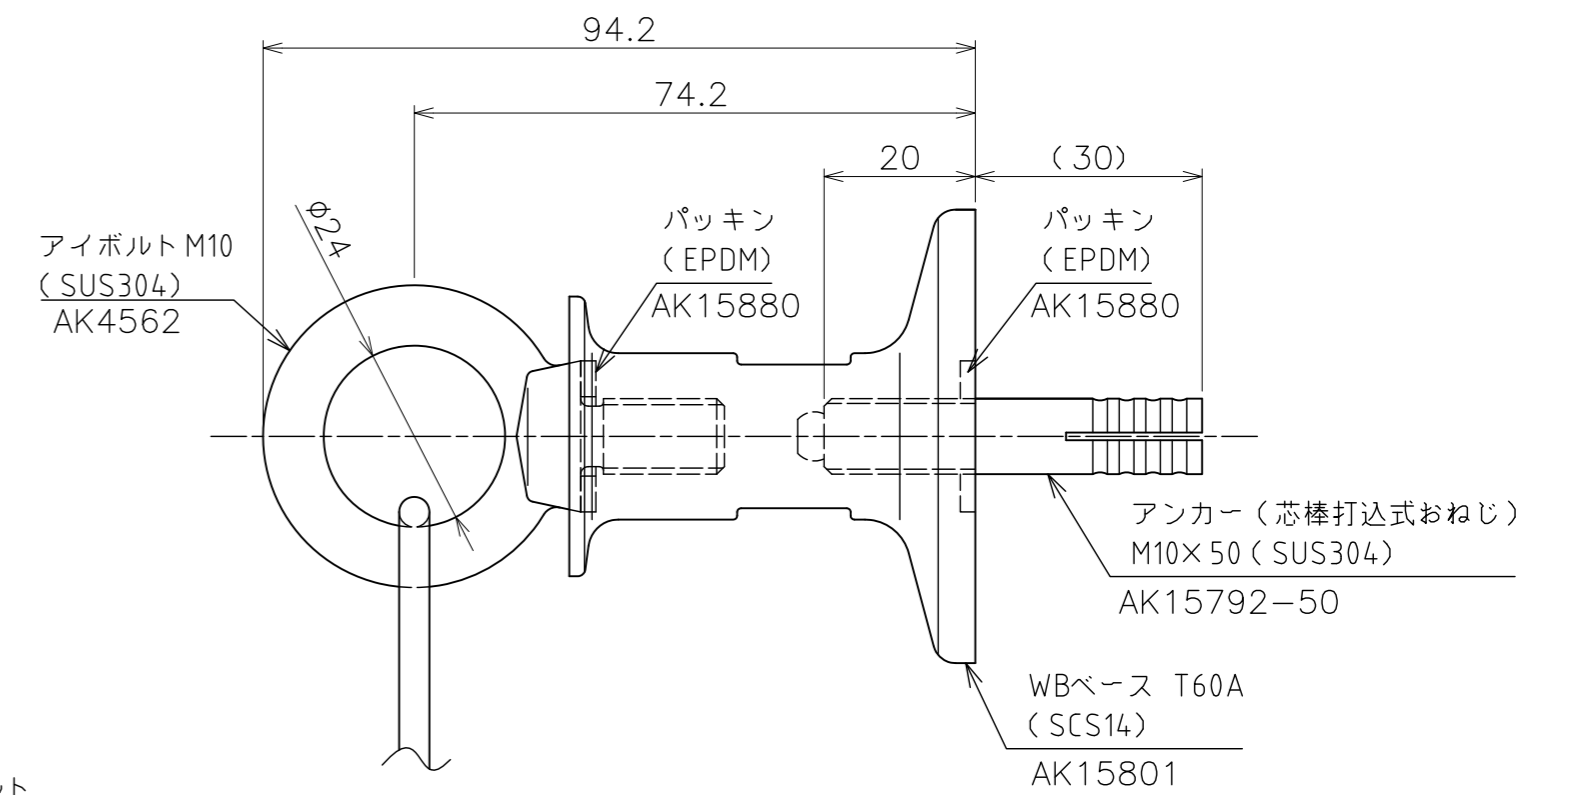

< WBベース T80A 仕様 > (s=1:1)

< WBベース T60A 仕様 > (s=1:1)

< 化粧ねじ板 仕様 > (s=1:1)

- オーフボルト M8右 (SUS316) AK13033
- パイプターンバックル S型本体 M8 (SUS316) AK13093
- フォークボルト M8左 (SUS316) AK13063

品名	WB-S 1Way φ4ワイヤー ワイヤークリップ仕様-02	サイズ	2M×2M	材質	ステンレス
型式	WB401	図番	WB401K1-D	尺度	1:8
作成年月日	'14.10.10				
ASANO 浅野金属工業株式会社					