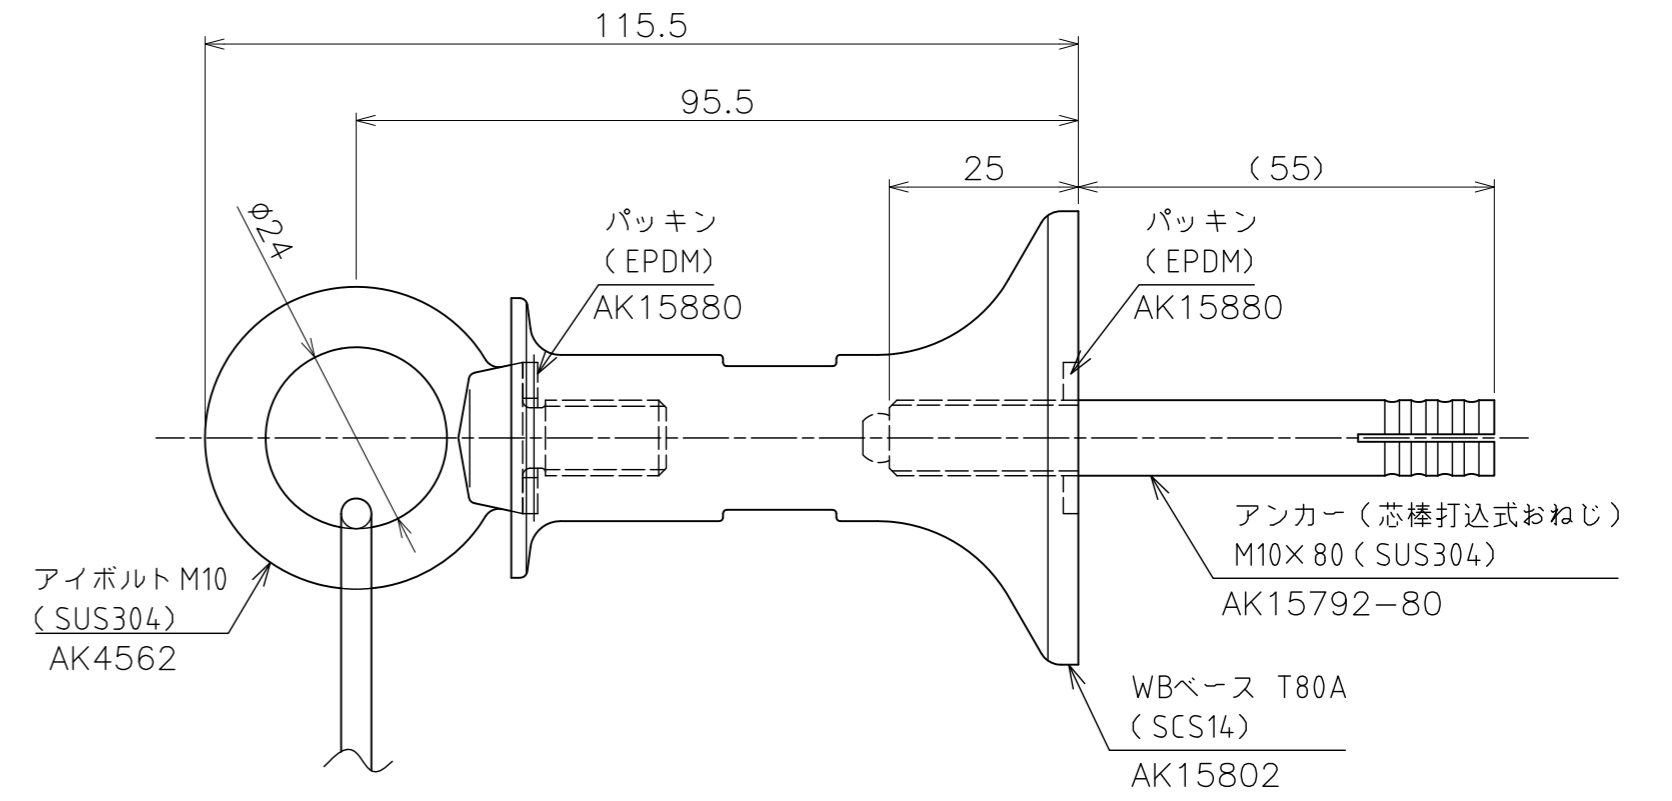

< WBベース T80A 仕様 > (s=1:1)

< WBベース T60A 仕様 > (s=1:1)

< 化粧ねじ板 仕様 > (s=1:1)

品名	WB-S 1Way φ4ワイヤー ワイヤークリップ仕様-01	サイズ	2M×2M	材質	ステンレス
型式	WB400	図番	WB400K1-E	尺度	1:8
作成年月日	'14.10.10 ASANO 浅野金属工業株式会社				