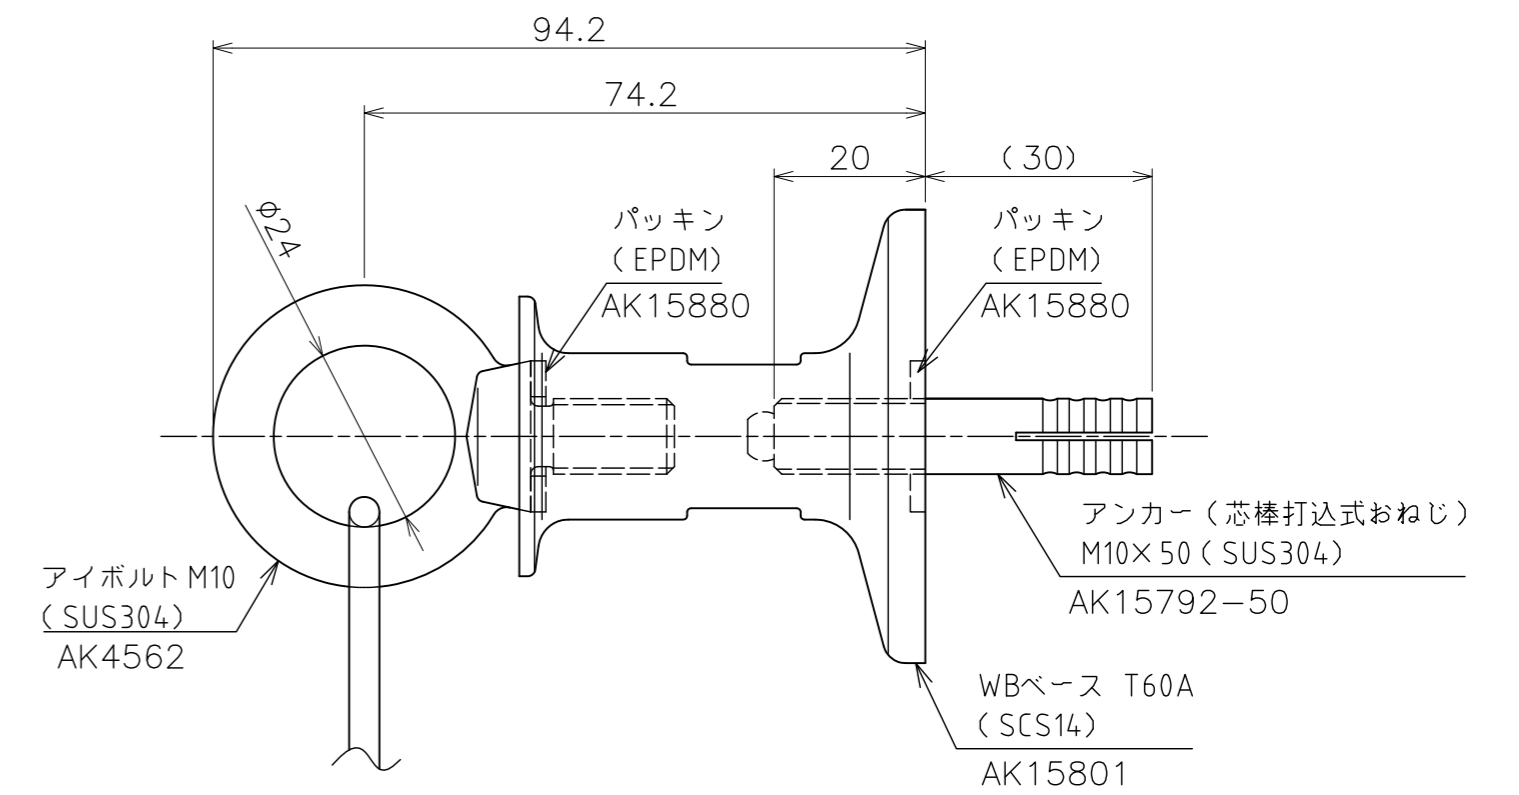

< WBベース T80A 仕様 > (s=1:1)

< WBベース T60A 仕様 > (s=1:1)

< 化粧ねじ板 仕様 > (s=1:1)

品名	WB-S 1Way φ4ワイヤー ワイヤークリップ仕様-01	サイズ	2M×2M	材質	ステンレス
型式	WB400	図番	WB400K1-E	尺度	1:8
作成年月日	'14.10.10 ASANO 浅野金属工業株式会社				