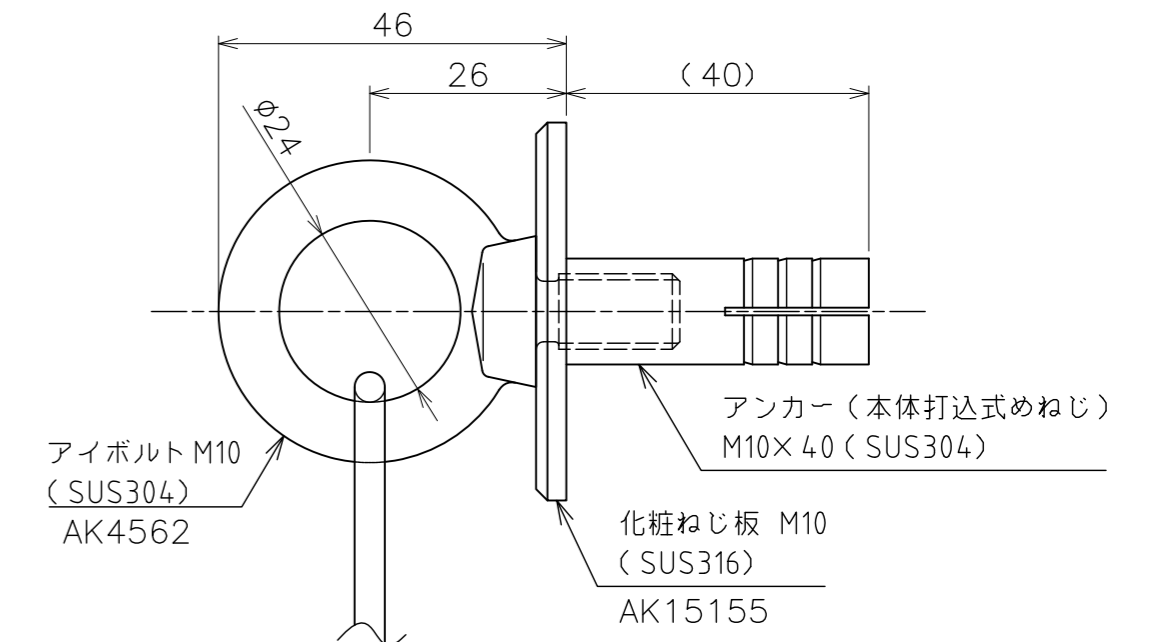

< WBベース T80A 仕様 > (s=1:1)

< WBベース T60A 仕様 > (s=1:1)

< 化粧ねじ板 仕様 > (s=1:1)

品名	WB-S 1Way φ4ワイヤー ワイヤークリップ仕様-01	サイズ	2M×2M	材質	ステンレス
型式	WB400	図番	WB400K1-E	尺度	1:8
作成年月日	'14.10.10 ASANO 浅野金属工業株式会社				