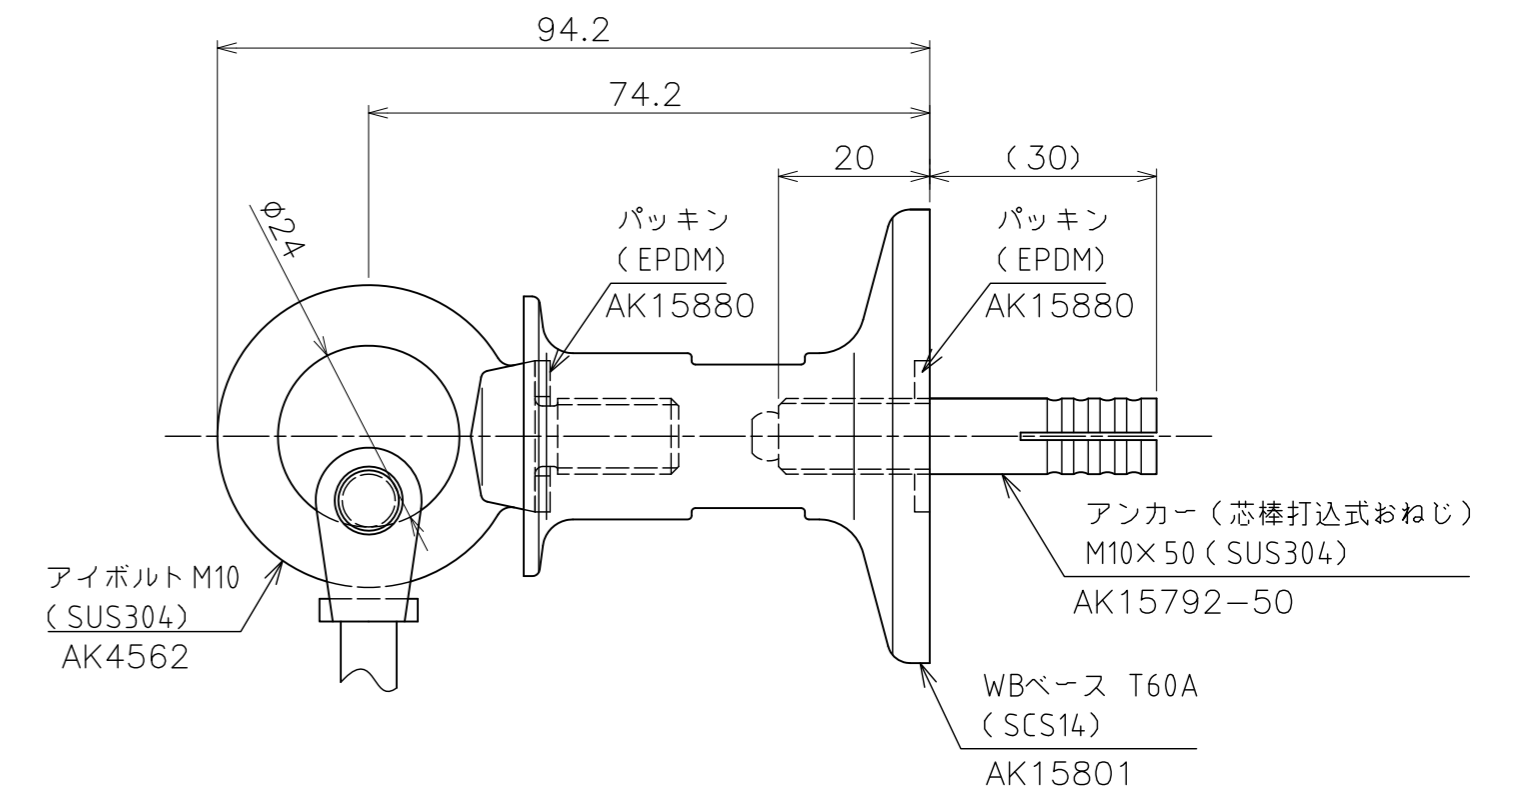

< WBベース T80A 仕様 > (s=1:1)

< WBベース T60A 仕様 > (s=1:1)

< 化粧ねじ板 仕様 > (s=1:1)

品名	WB-S 1Way φ4ワイヤー ターミナル仕様-02	サイズ	2M×2M	材質	ステンレス
型式	WB406	図番	WB406K1-C	尺度	1:8
作成年月日	'14.10.10	ASANO 浅野金属工業株式会社			