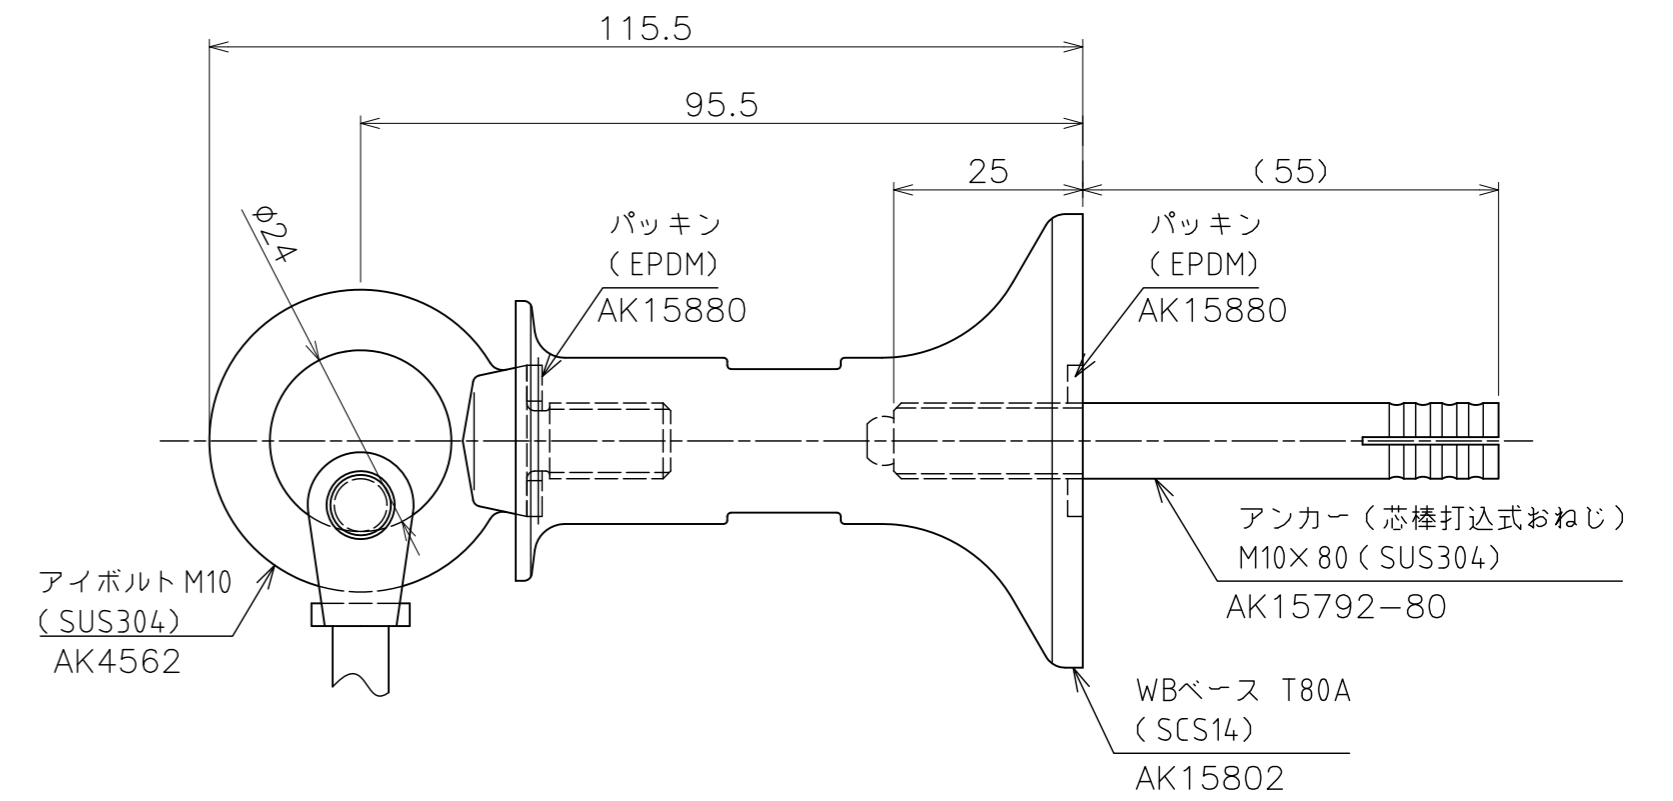

< WBベース T80A 仕様 > (s=1:1)

< WBベース T60A 仕様 > (s=1:1)

< 化粧ねじ板 仕様 > (s=1:1)

品名	WB-S 1Way φ4ワイヤー ターミナル仕様-02	サイズ	2M×2M	材質	ステンレス
型式	WB406	図番	WB406K1-C	尺度	1:8
作成年月日	'14.10.10	ASANO 浅野金属工業株式会社			