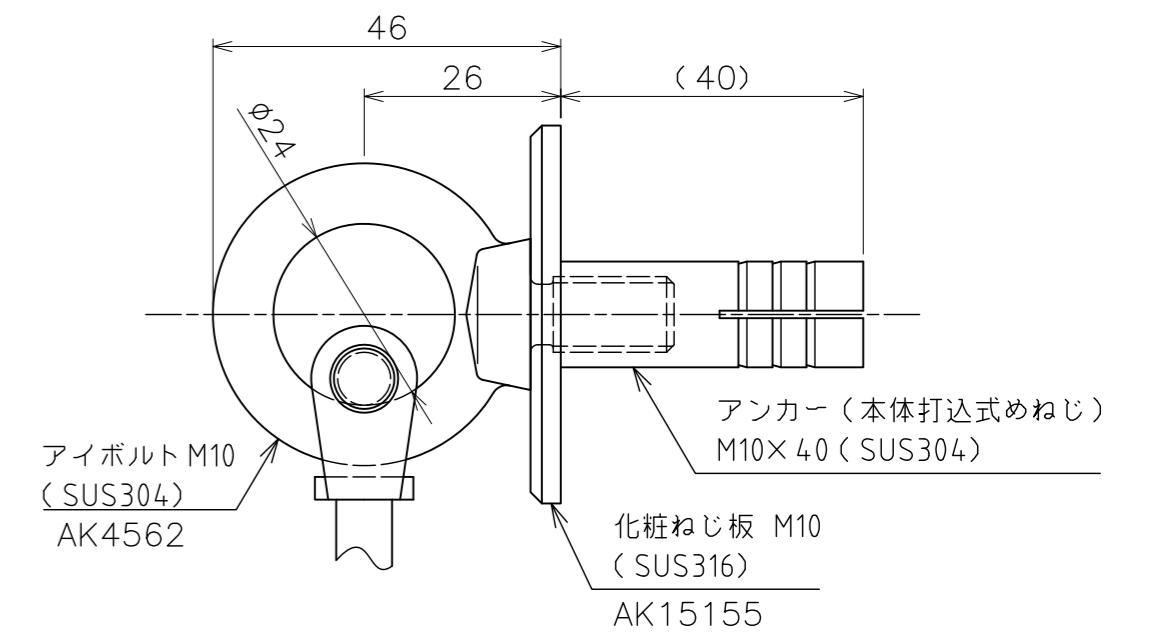

< WBベース T80A 仕様 > (s=1:1)

< WBベース T60A 仕様 > (s=1:1)

< 化粧ねじ板 仕様 > (s=1:1)

品名	WB-S 1Way φ4ワイヤー ターミナル仕様-02	サイズ	2M×2M	材質	ステンレス
型式	WB406	図番	WB406K1-C	尺度	1:8
作成年月日	'14.10.10	ASANO 浅野金属工業株式会社			