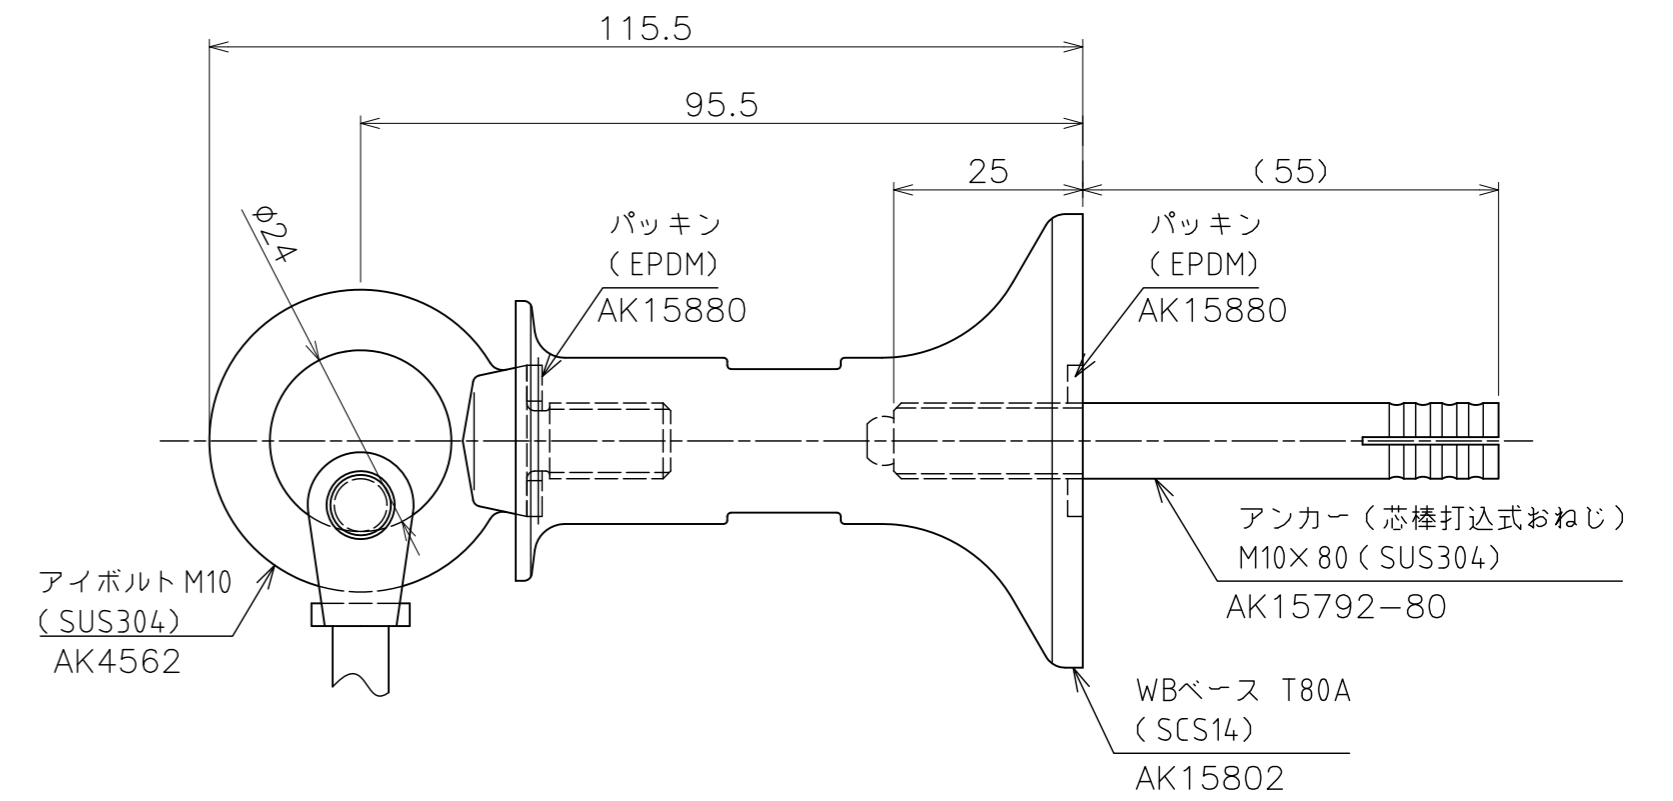

< WBベースT80A 仕様 > (s=1:1)

< WBベースT60A 仕様 > (s=1:1)

< 化粧ねじ板 仕様 > (s=1:1)

品名	WB-S 1Way φ4ワイヤー ターミナル仕様-01	サイズ	2M×2M	材質	ステンレス
型式	WB405	図番	WB405K1-C	尺度	1:8
作成年月日	'14.10.10	ASANO 浅野金属工業株式会社			