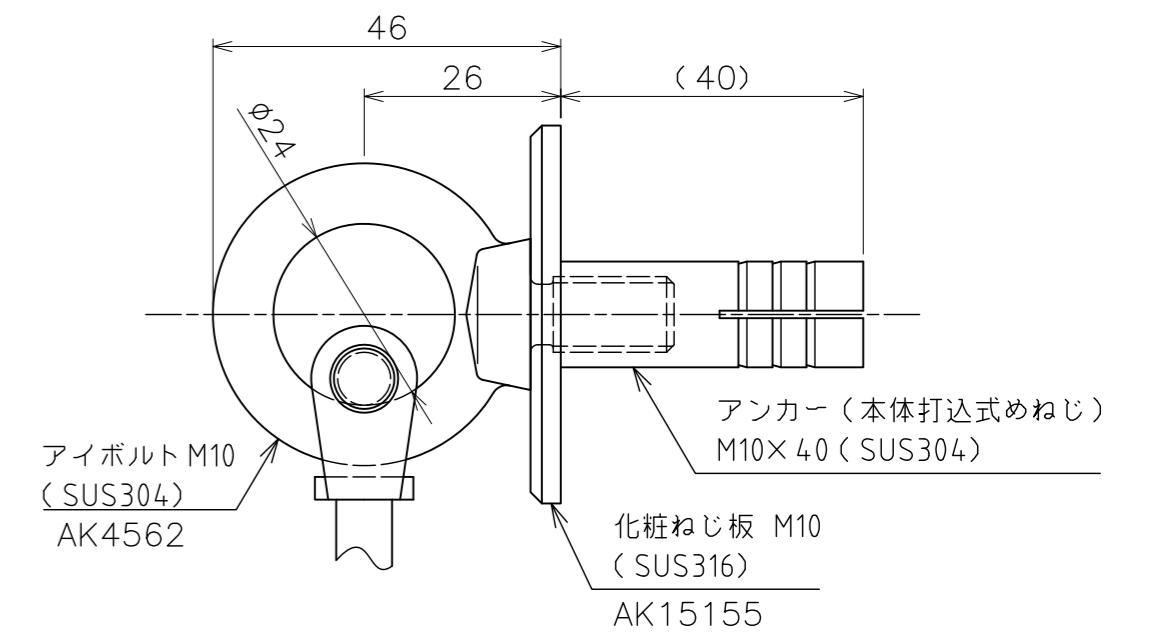

< WBベースT80A 仕様 > (s=1:1)

< WBベースT60A 仕様 > (s=1:1)

< 化粧ねじ板 仕様 > (s=1:1)

品名	WB-S 1Way φ4ワイヤー ターミナル仕様-01	サイズ	2M×2M	材質	ステンレス
型式	WB405	図番	WB405K1-C	尺度	1:8
作成年月日	'14.10.10	ASANO 浅野金属工業株式会社			