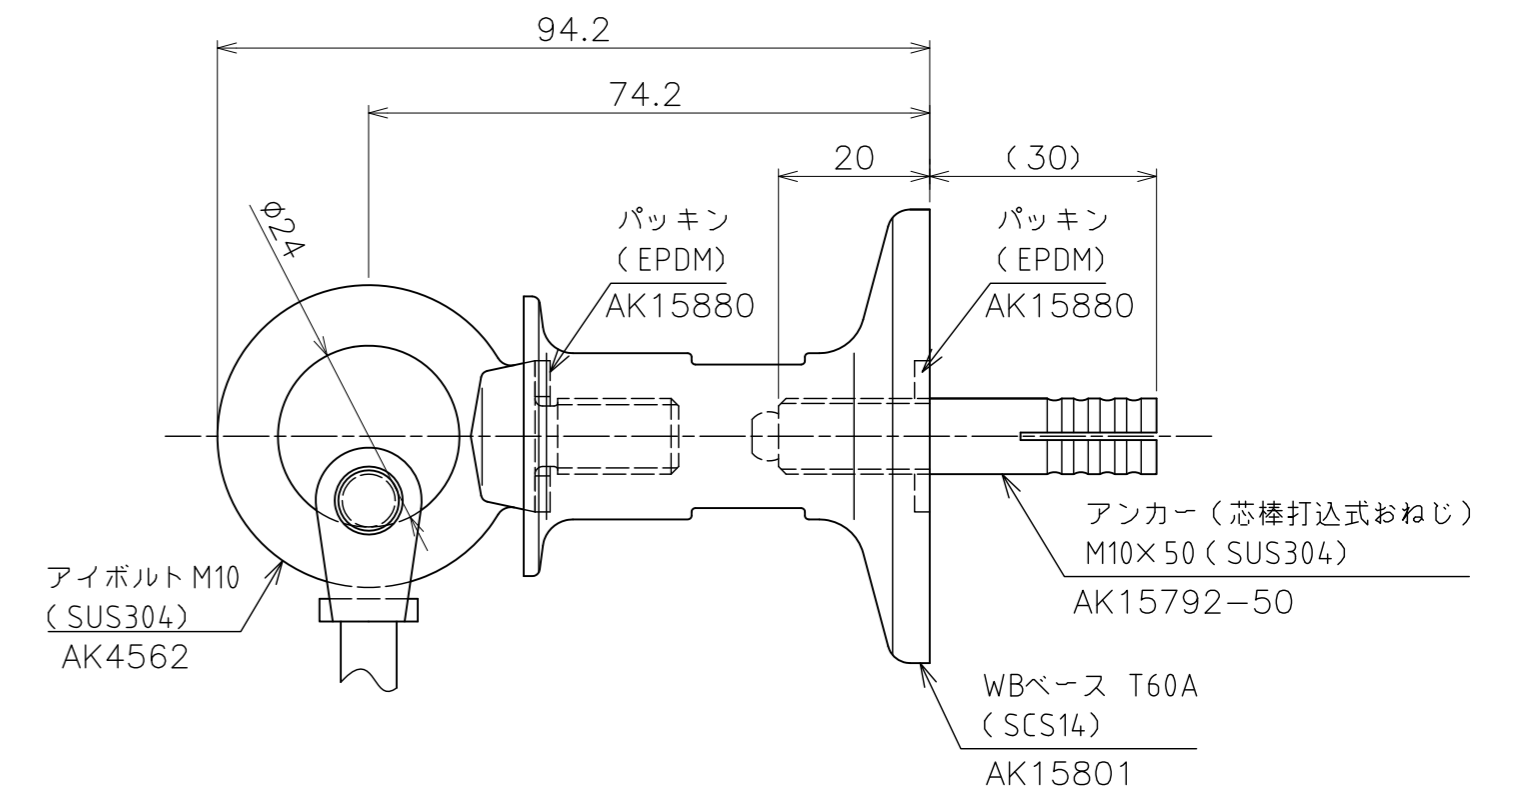

< WBベースT80A 仕様 > (s=1:1)

< WBベースT60A 仕様 > (s=1:1)

< 化粧ねじ板 仕様 > (s=1:1)

品名	WB-S 1Way φ4ワイヤー ターミナル仕様-01	サイズ	2M×2M	材質	ステンレス
型式	WB405	図番	WB405K1-C	尺度	1:8
作成年月日	'14.10.10	ASANO 浅野金属工業株式会社			