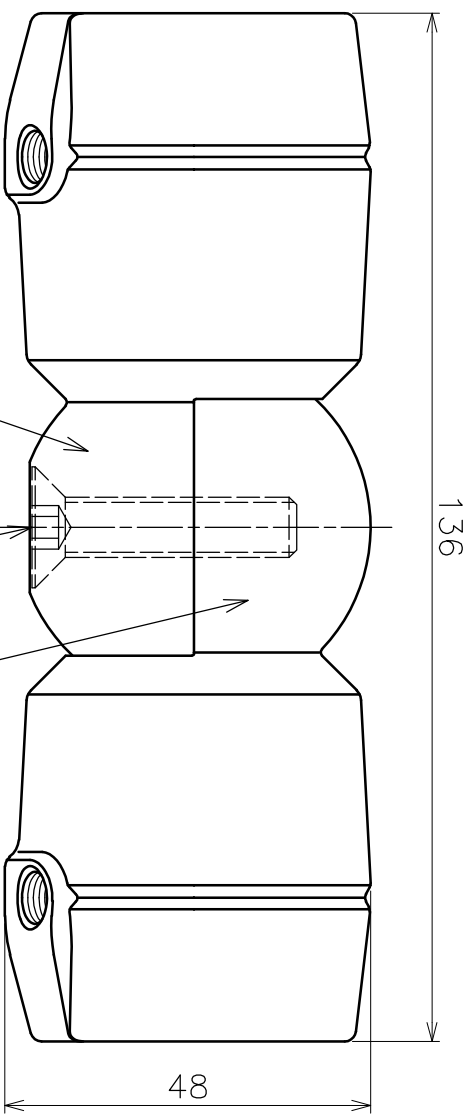

手摺パイプ (別売)  
 $\phi 38 \times t1.5$  SUS304

コーナー自在継手S型  
 A継手 SCS14

コーナー自在継手S型  
 B継手 SCS14

六角穴付皿ボルト  
 $M8 \times 35$  SUS304

品名	コーナー自在継手S型		製品図	サイズ	$\phi 38$	材質	ステンレス
型式	AK41645		図番	41645S	尺	1:1	
作成年月日	'23.01.13						
ASANO 浅野金属工業株式会社							