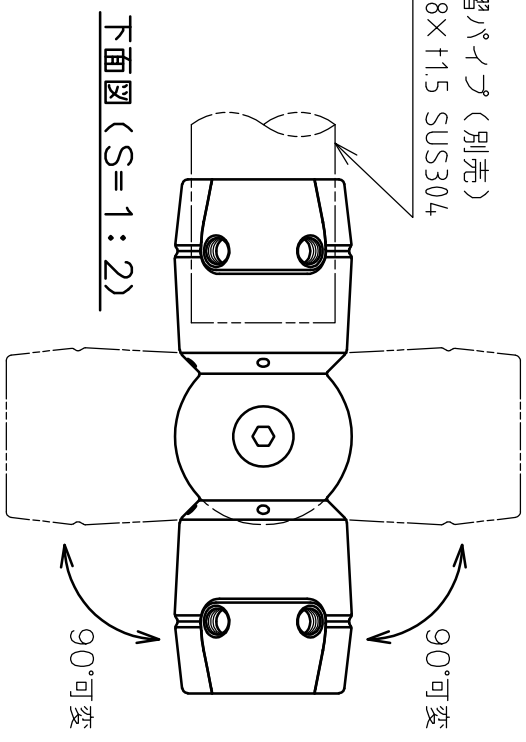

手摺パイプ (別売)  
 $\phi 38 \times t1.5$  SUS304

コーナー自在継手S型  
 A継手 SCS14

コーナー自在継手S型  
 B継手 SCS14

六角穴付皿ボルト  
 $M8 \times 35$  SUS304

品名	コーナー自在継手S型		製品図	サイズ	$\phi 38$	材質	ステンレス
型式	AK41645		図番	41645S	尺	1:1	
作成年月日	'23.01.13						
ASANO 浅野金属工業株式会社							