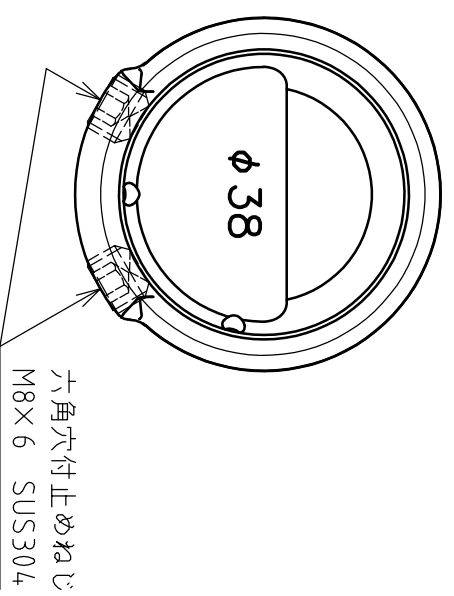

手摺パイプ (別売)  
 $\phi 38 \times t1.5$  SUS304

コーナー自在継手S型  
 A継手 SCS14

コーナー自在継手S型  
 B継手 SCS14

六角穴付皿ボルト  
 $M8 \times 35$  SUS304

品名	コーナー自在継手S型		製品図	サイズ	$\phi 38$	材質	ステンレス
型式	AK41645		図番	41645S	尺	1:1	
作成年月日	'23.01.13						
ASANO 浅野金属工業株式会社							