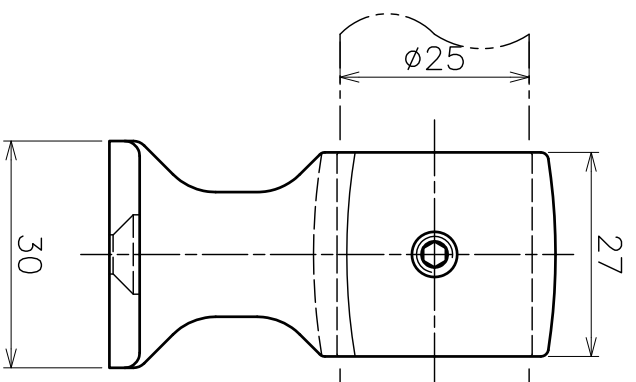

六角穴付き止めねじ  
M6xL4 SUS304

スチンション2足型  
通し SCS14

φ25パーラ

品名	スチンション2足型		サイズ	25	材質	SCS14
型式	通し 製品図		図番	2475S	尺度	1:1
作成年月日	13.06.27					

ASAHO 浅野金属工業株式会社