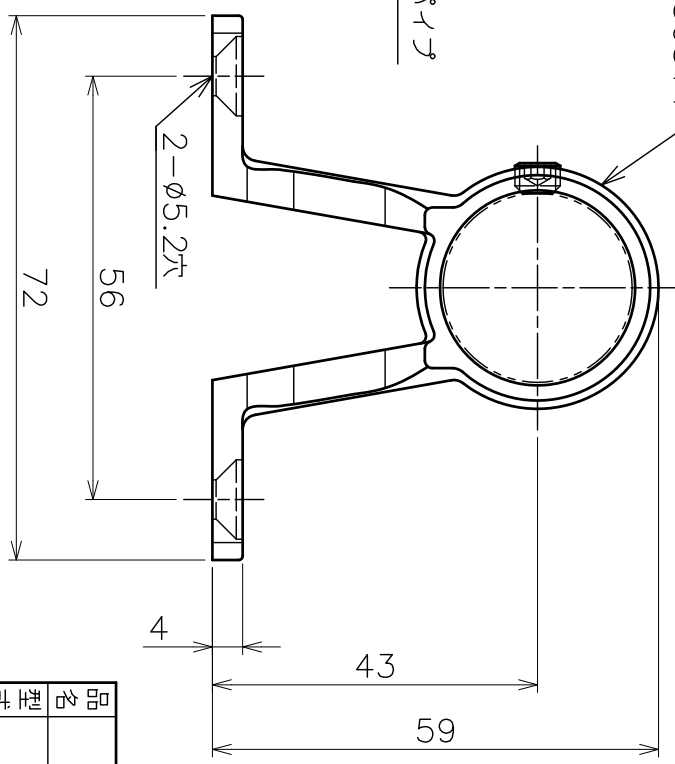

六角穴付き止めねじ  
M6xL4 SUS304

スチンション2足型  
通し SCS14

φ25パーラ

品名	スチンション2足型		サイズ	25	材質	SCS14
型式	通し 製品図		図番	2475S	尺度	1:1
作成年月日	13.06.27					

ASAHO 浅野金属工業株式会社