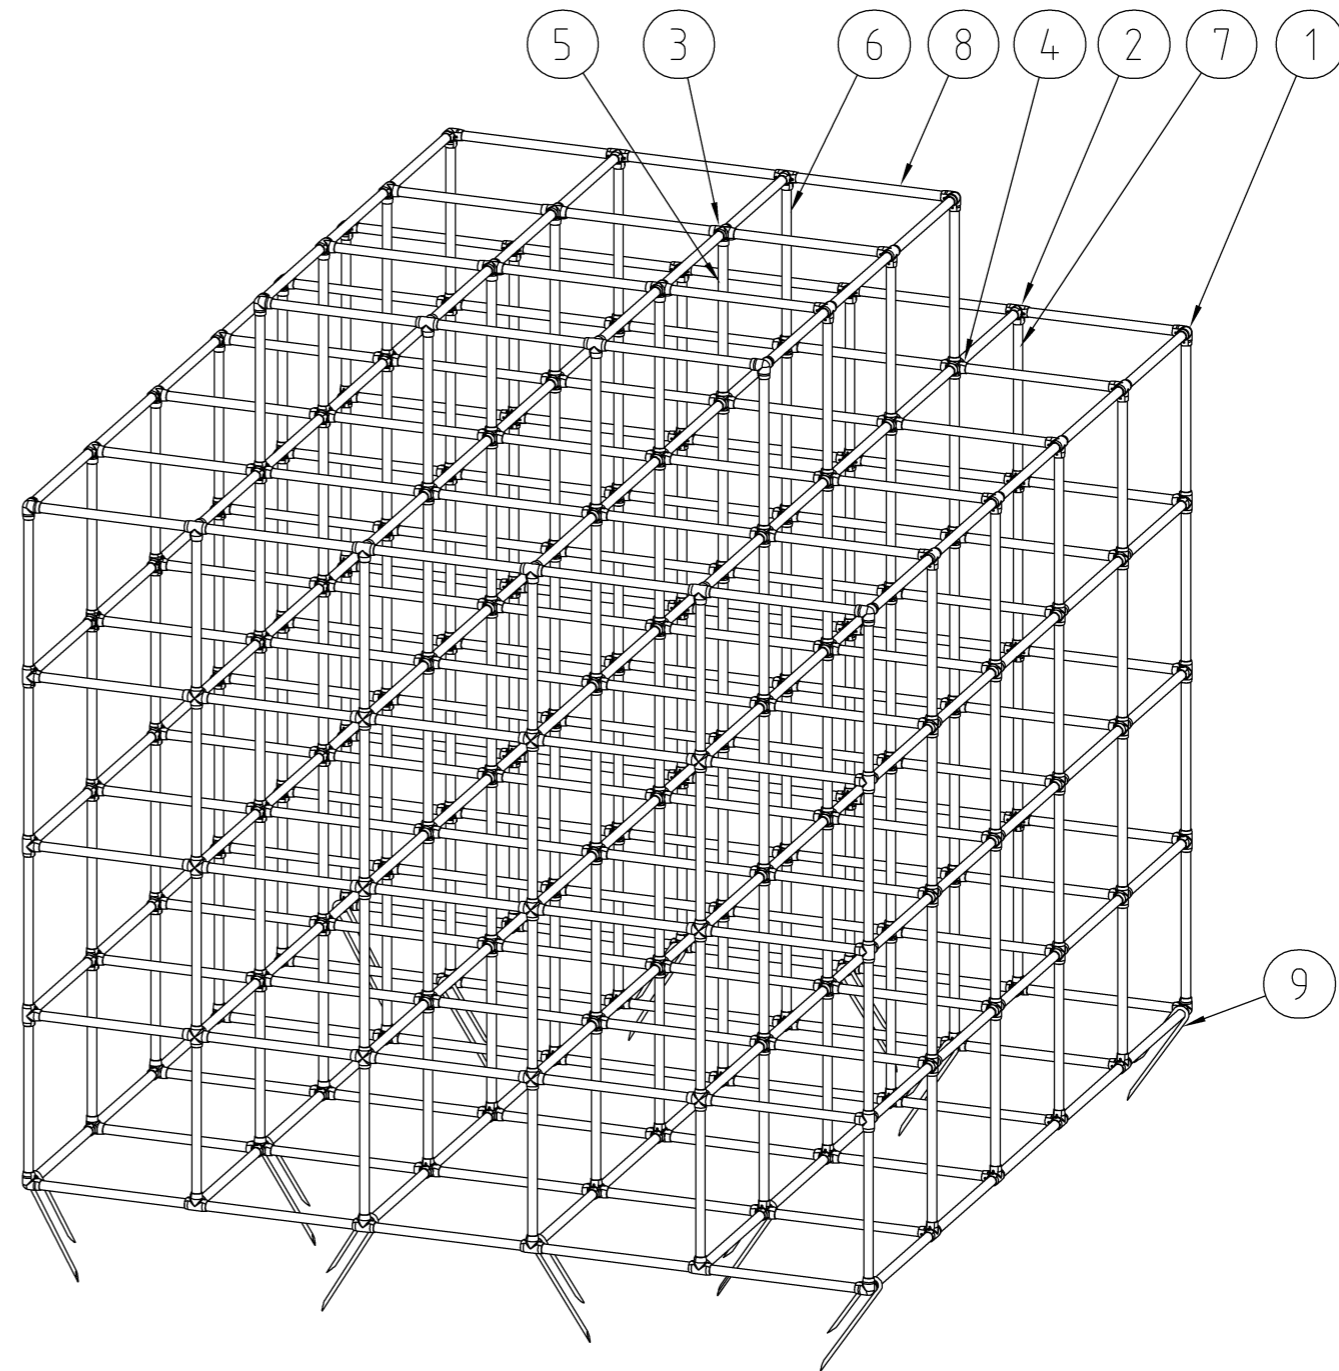

番号 No.	品名 NAME OF PARTS	材質 MATERIAL	個数 Q'TY	備考 REMARKS
1	三方エルボ	SCS14	12	AK2735-φ25
2	ヒッパリ	SCS14	52	AK2745-φ25
3	ダブルチーズ	SCS14	68	AK2755-φ25
4	トリプルエルボ	SCS14	64	AK2765-φ25
5	支柱A	SUS304	4	φ25×t2×L2393
6	支柱B	SUS304	12	φ25×t2×L2387
7	支柱C	SUS304	20	φ25×t2×L1906
8	梁	SUS304	324	φ25×t2×L450
9	アンカー杭	SUS304	12	φ10×200×300

品名	ジャングルジム (PJ型) 据置式5列5段 製品図	サイズ	φ25	材質	SCS14 SUS304
型式	AK23805	図番	23805S	尺度	1:20
作成年月日	'10.09.06 ASANO 浅野金属工業株式会社				