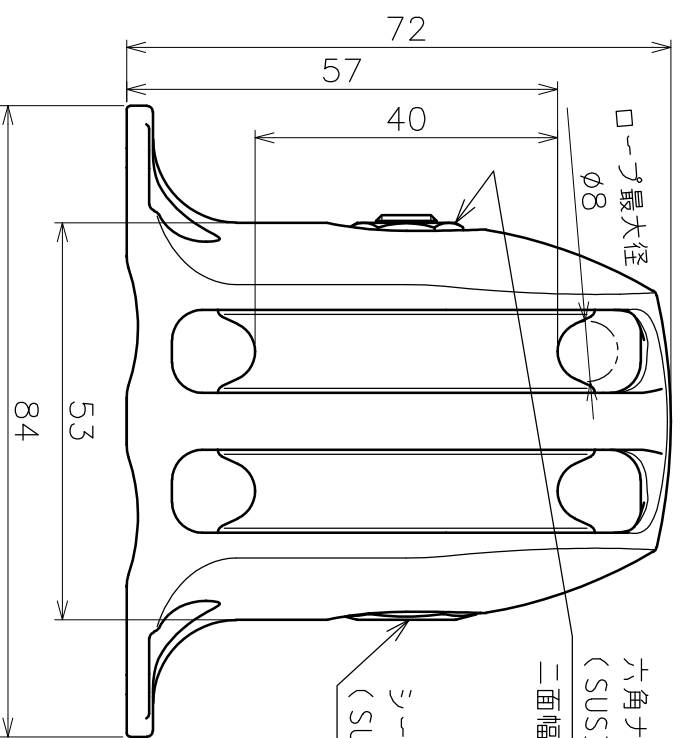

本体 (SCS13)
 シーザ (SCS13)
 ベアリング 6900×2枚 (SUS製)

六角ナット M8
 (SUS304)
 二面幅 13
 シーザピン
 (SUS304)

品名	固定滑車 縦型2車	製品図	サイズ	50	材質	ステンレス
型式	TR-B (ベアリング)	図番	10277S		尺	1:1
作成年月日	AK10277					
	'19.09.20					

ASANO 浅野金属工業株式会社