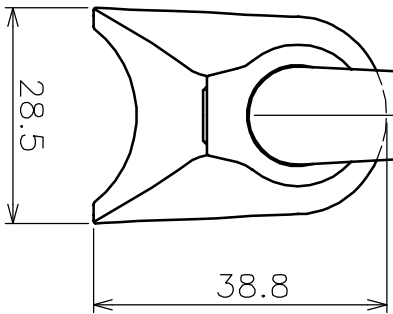

φ42.7支柱

25.5

ワッシャー
SCS14

1個

(45.73)

56

ワッシャー
SCS14

1個

品名	V400 自在L型半受	図番	41904MS	鏡面
型式	プラケット製品図	サイズ	支柱φ42.7 手摺φ32	尺
作成年月日	AK41904M	表面	41904MS	度
		鏡面		1:1

08.09.03 ASANO 浅野金属工業株式会社