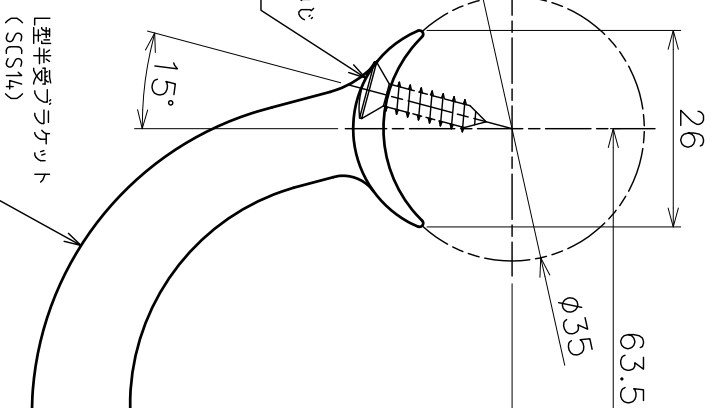

エンドキャップφ35
AK41531 X 2セット

L型半受ブラケットφ35
AK40021 X 3セット

丸棒 (タモ集成材)
φ35 クリア塗装
AK43031TC

900

丸棒長さ 1995

2014

900

< 全体図 (S=1:6) >

十字穴付丸皿タッピンねじ
4X16 (SUS304) X 27

L型半受ブラケット
(SCS14)

十字穴付丸皿タッピンねじ
4X32 (SUS304) X 37

エンドキャップ
(SCS14)

十字穴付丸皿タッピンねじ
4X16 (SUS304)

< エンドキャップ詳細 >

< L型半受ブラケット詳細 >

品名	木製壁付手摺 (タモ集成材シリーズ)	品番	AK43952M-20
サイズ	φ35 X 2M 仕様	仕	L型半受 ブラケット
作成年月日	15.03.13	端部	エンドキャップ
		表面	鏡面
		尺度	1:1
ASANO 浅野金属工業株式会社			