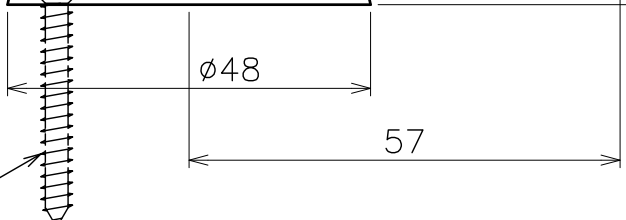

エンドキャップφ35
AK41531 X 2セット

L型半受ブラケットφ35
AK40021 X 3セット

丸棒 (タモ集成材)
φ35 クリア塗装
AK43031TC

900

丸棒長さ 1995

2014

900

< 全体図 (S=1:6) >

十字穴付丸皿タッピンねじ
4X16 (SUS304) X 27

L型半受ブラケット
(SCS14)

十字穴付丸皿タッピンねじ
4X32 (SUS304) X 37

エンドキャップ
(SCS14)

十字穴付丸皿タッピンねじ
4X16 (SUS304)

< エンドキャップ詳細 >

< L型半受ブラケット詳細 >

品名	木製壁付手摺 (タモ集成材シリーズ)	品番	AK43952M-20
サイズ	φ35 X 2M 仕様	仕	L型半受 ブラケット
作成年月日	15.03.13	端部	エンドキャップ
		表面	鏡面
		尺度	1:1
ASANO 浅野金属工業株式会社			