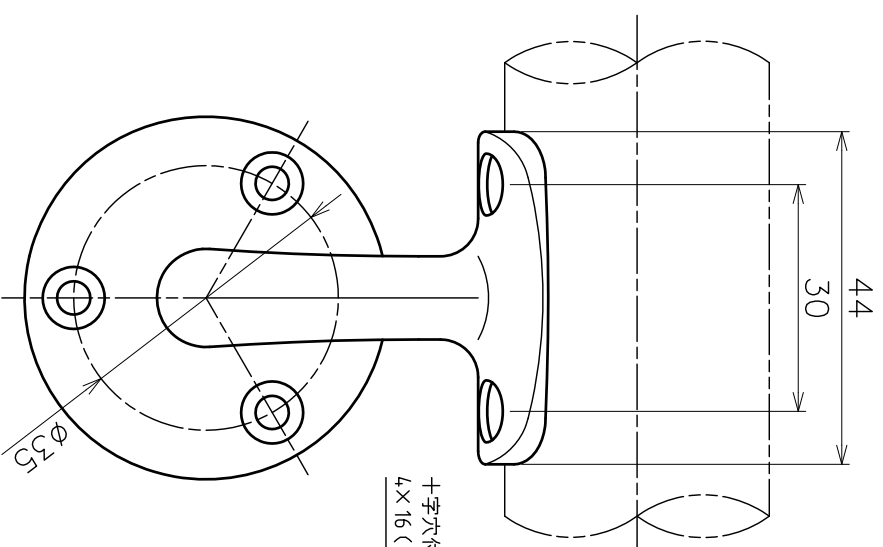

エンドキャップφ35
AK41531 X 2セット

L型半受ブラケットφ35
AK40021 X 3セット

丸棒 (タモ集成材)
φ35 クリア塗装
AK43031TC

900

丸棒長さ 1995

2014

900

< 全体図 (S=1:6) >

十字穴付丸皿タッピンねじ
4X16 (SUS304) X 27

L型半受ブラケット
(SCS14)

十字穴付丸皿タッピンねじ
4X32 (SUS304) X 37

エンドキャップ
(SCS14)

十字穴付丸皿タッピンねじ
4X16 (SUS304)

< エンドキャップ詳細 >

< L型半受ブラケット詳細 >

品名	木製壁付手摺 (タモ集成材シリーズ)	品番	AK43952M-20
サイズ	φ35 X 2M 仕様	仕	L型半受 ブラケット
作成年月日	15.03.13	端部	エンドキャップ
		表面	鏡面
		尺度	1:1
ASANO 浅野金属工業株式会社			