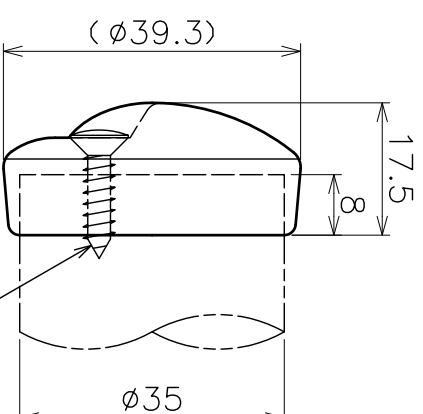

エンドキャップφ35
AK41531 X 2セット

L型半受ブラケットφ35
AK40021 X 3セット

丸棒 (タモ集成材)
φ35 クリア塗装
AK43031TC

900

丸棒長さ 1995

2014

900

< 全体図 (S=1:6) >

十字穴付丸皿タッピンねじ
4X16 (SUS304) X 27

L型半受ブラケット
(SCS14)

十字穴付丸皿タッピンねじ
4X32 (SUS304) X 37

エンドキャップ
(SCS14)

十字穴付丸皿タッピンねじ
4X16 (SUS304)

< エンドキャップ詳細 >

< L型半受ブラケット詳細 >

品名	木製壁付手摺 (タモ集成材シリーズ)	品番	AK43952M-20
サイズ	φ35 X 2M 仕様	仕	L型半受 ブラケット
作成年月日	15.03.13	端部	エンドキャップ
		表面	鏡面
		尺度	1:1
ASANO 浅野金属工業株式会社			