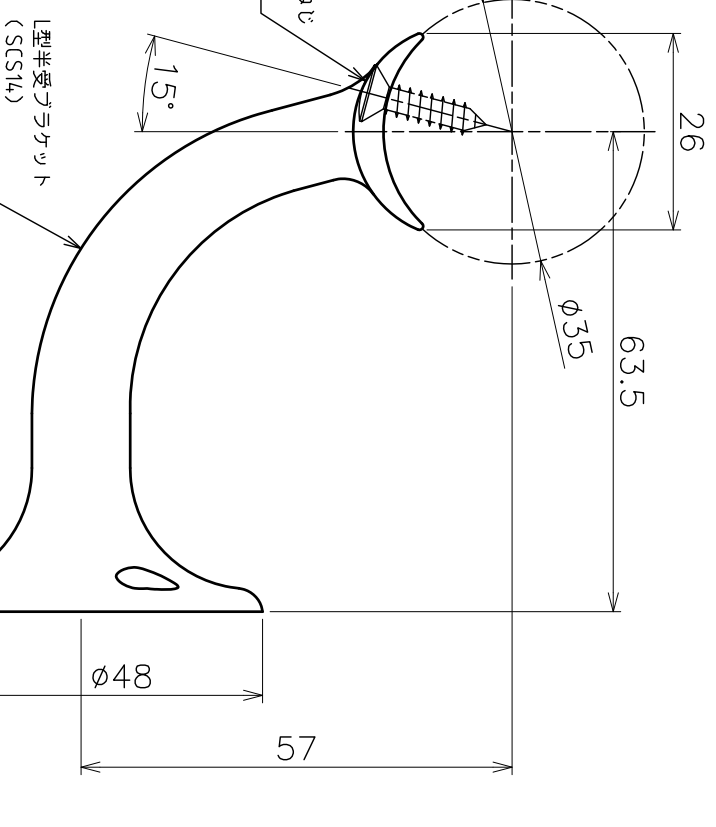

エンドキャップφ35
AK41531 X 2セット

<全体図 (S=1:3)>

十字穴付丸皿タッピンねじ
4X16 (SUS304) X 2本

L型半受ブラケット
(SCS14)

十字穴付丸皿タッピンねじ
4X32 (SUS304) X 3本

エンドキャップ
(SCS14)

十字穴付丸皿タッピンねじ
4X16 (SUS304)

<エンドキャップ詳細>

<L型半受ブラケット詳細>

品名	木製壁付手摺 (タモ集成材シリーズ)	品番	AK43952M-10
サイズ	φ35X1M 仕様	仕	L型半受 ブラケット
作成年月日	'15.03.13	端部	エンド キャップ
		表面	鏡面
		尺度	1:1
ASANO 浅野金属工業株式会社			