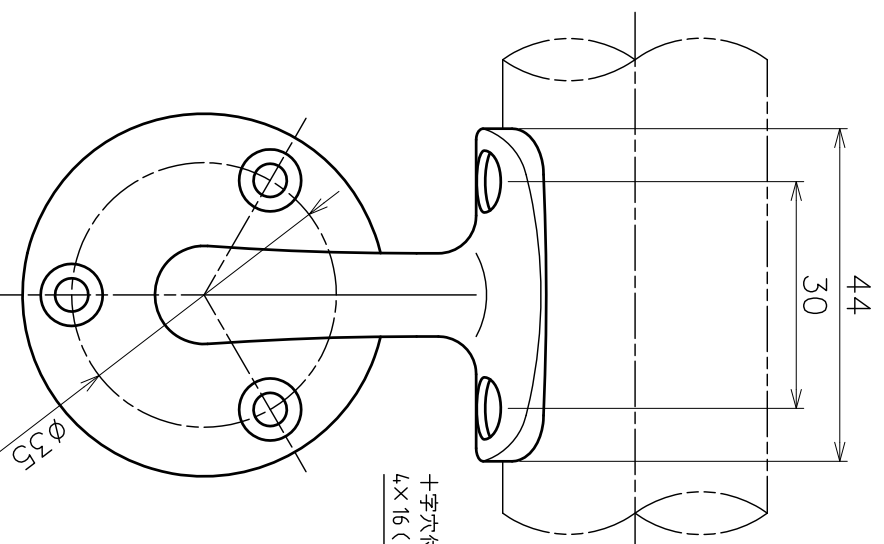

エンドキャップφ35
AK41531 X 2セット

<全体図 (S=1:3)>

十字穴付丸皿タッピンねじ
4X16 (SUS304) X 2本

L型半受ブラケット
(SCS14)

十字穴付丸皿タッピンねじ
4X32 (SUS304) X 3本

エンドキャップ
(SCS14)

十字穴付丸皿タッピンねじ
4X16 (SUS304)

<エンドキャップ詳細>

<L型半受ブラケット詳細>

品名	木製壁付手摺 (タモ集成材シリーズ)	品番	AK43952M-10
サイズ	φ35X1M 仕様	仕	L型半受 ブラケット
作成年月日	'15.03.13	端部	エンド キャップ
		表面	鏡面
		尺度	1:1
ASANO 浅野金属工業株式会社			