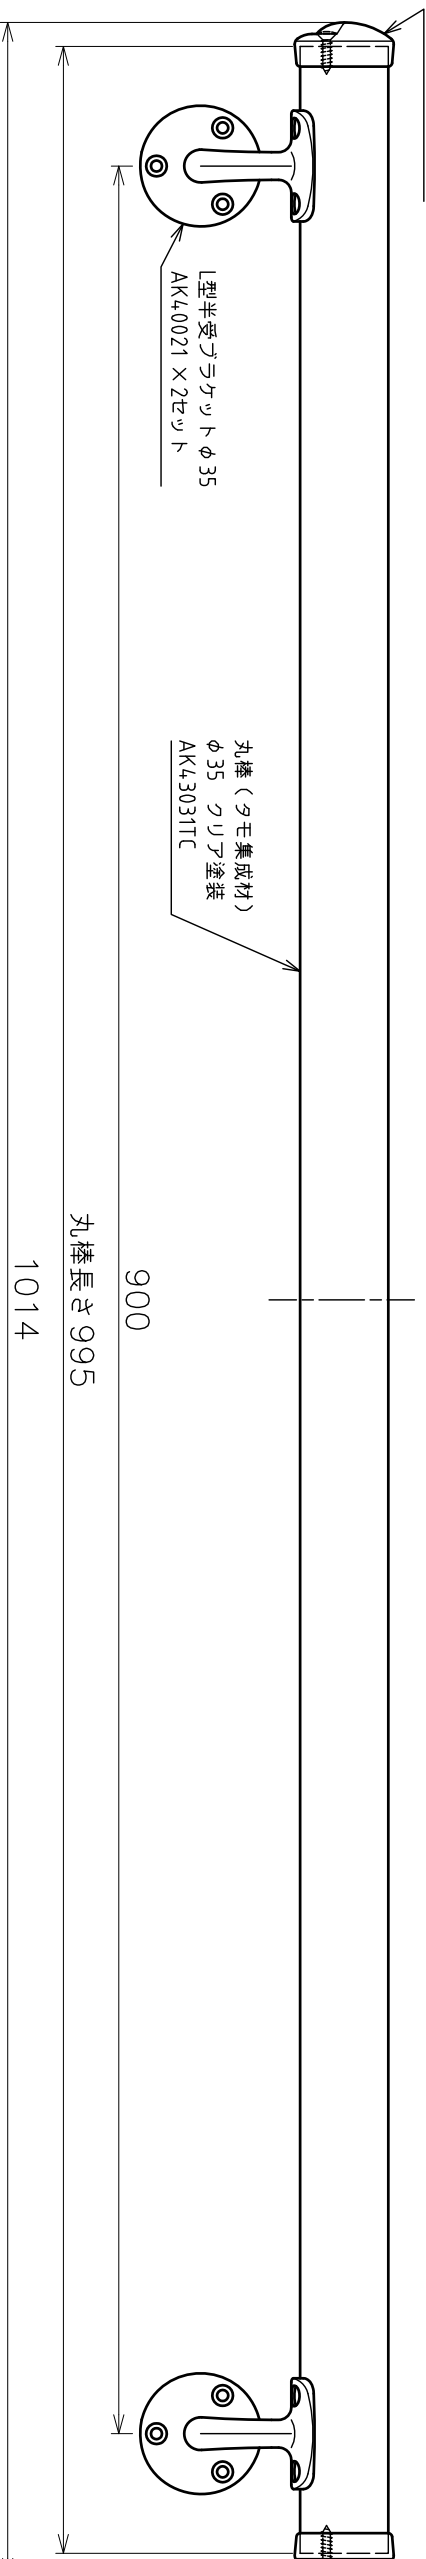

エンドキャップφ35
AK41531 X 2セット

<全体図 (S=1:3)>

十字穴付丸皿タッピンねじ
4X16 (SUS304) X 2本

L型半受ブラケット
(SCS14)

十字穴付丸皿タッピンねじ
4X32 (SUS304) X 3本

エンドキャップ
(SCS14)

十字穴付丸皿タッピンねじ
4X16 (SUS304)

<エンドキャップ詳細>

<L型半受ブラケット詳細>

品名	木製壁付手摺 (タモ集成材シリーズ)	品番	AK43952M-10
サイズ	φ35X1M 仕様	仕	L型半受 ブラケット
作成年月日	'15.03.13	端部	エンド キャップ
		表面	鏡面
		尺度	1:1
ASANO 浅野金属工業株式会社			