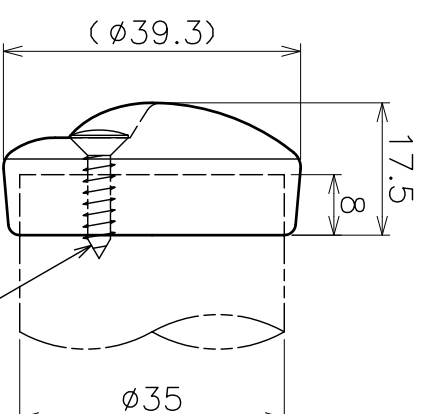

エンドキャップφ35
AK41531 X 2セット

<全体図 (S=1:3)>

十字穴付丸皿タッピンねじ
4X16 (SUS304) X 2本

L型半受ブラケット
(SCS14)

十字穴付丸皿タッピンねじ
4X32 (SUS304) X 3本

エンドキャップ
(SCS14)

十字穴付丸皿タッピンねじ
4X16 (SUS304)

<エンドキャップ詳細>

<L型半受ブラケット詳細>

品名	木製壁付手摺 (タモ集成材シリーズ)	品番	AK43952M-10
サイズ	φ35X1M 仕様	仕	L型半受 ブラケット
作成年月日	'15.03.13	端部	エンド キャップ
		表面	鏡面
		尺度	1:1
ASANO 浅野金属工業株式会社			