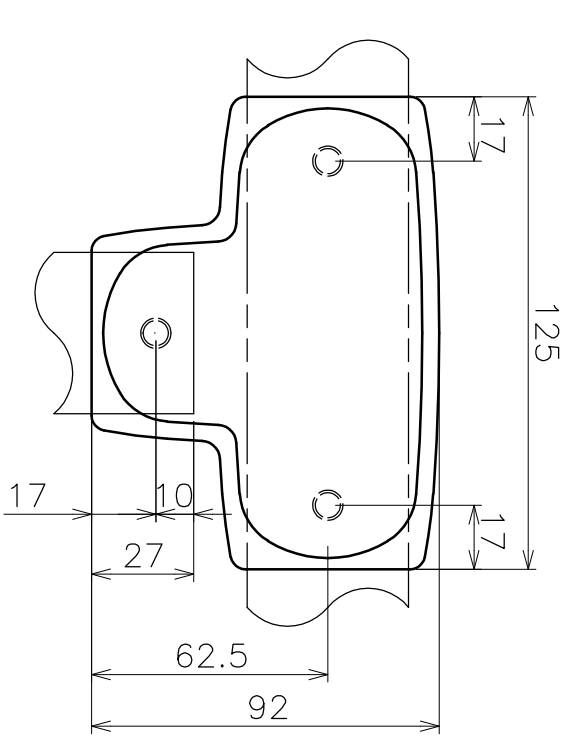

番号 No.	品名 NAME OF PARTS	材質 MATERIAL	個数 QTY	備考 REMARKS
1	チーヅ	SCS14	1	
2	六角穴付きねじ	SUS304	3	M8×L6
3	ステンレスパイプ	SUS304		φ42.7×t2

品名	安全柵		材質	ステンレス製
型名	チーヅ 製品図		サイズ	φ42.7
型式	AK23010	図番	23010S	尺度
作成年月日	'06.04.06	ASANO 浅野金属工業株式会社		