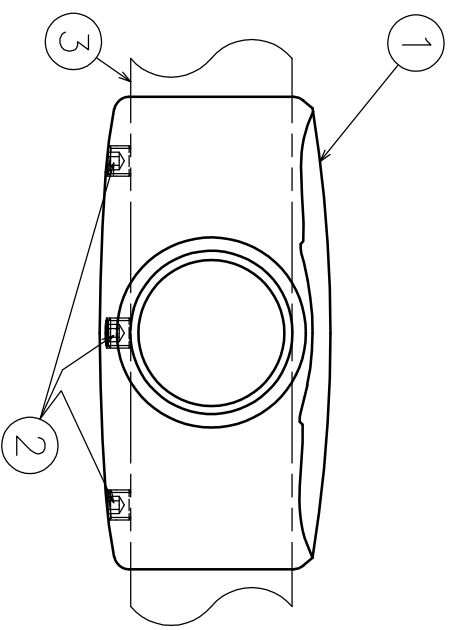

番号 No.	品名 NAME OF PARTS	材質 MATERIAL	個数 QTY	備考 REMARKS
1	チーヅ	SCS14	1	
2	六角穴付きねじ	SUS304	3	M8×L6
3	ステンレスパイプ	SUS304		φ42.7×t2

品名	安全柵		材質	ステンレス製
型名	チーヅ 製品図		サイズ	φ42.7
型式	AK23010	図番	23010S	尺度
作成年月日	'06.04.06	ASANO 浅野金属工業株式会社		