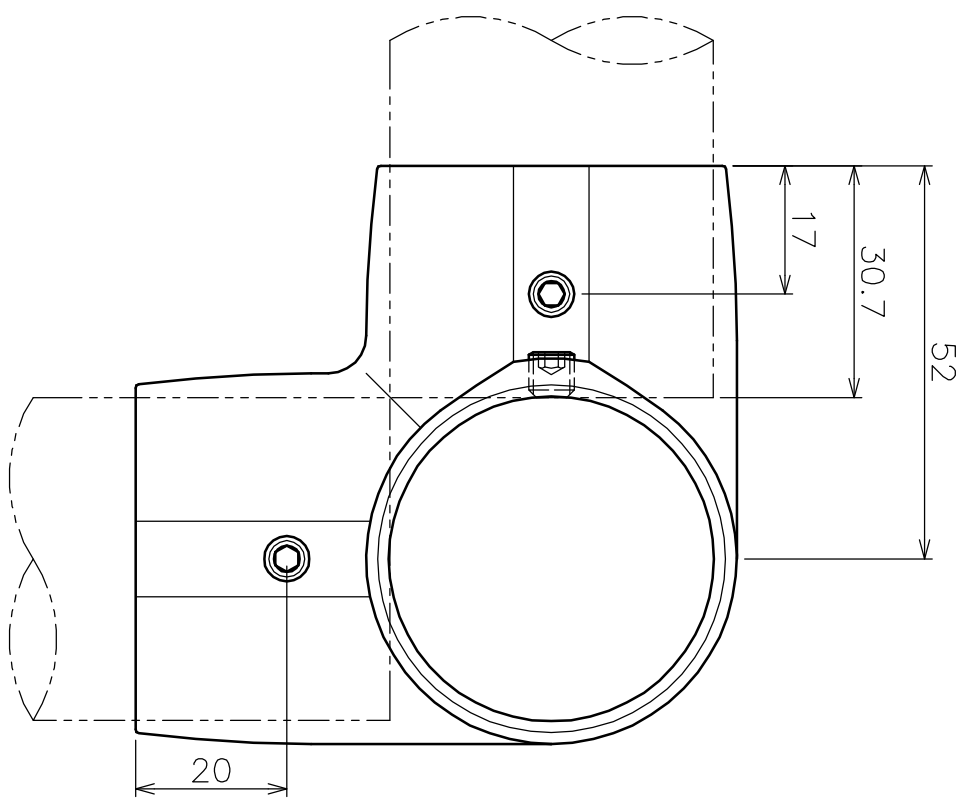

- カップル φ42.7 1個
- SCS14 1個
- 六角穴付止めねじ M6×L6 4個
- SUS304

品名	パイプジョイント		カップル	サイズ	φ42.7	表面	鏡面
型式	AK2748		図番	2748S			
作成年月日	'08.08.21						
ASANO 浅野金属工業株式会社							