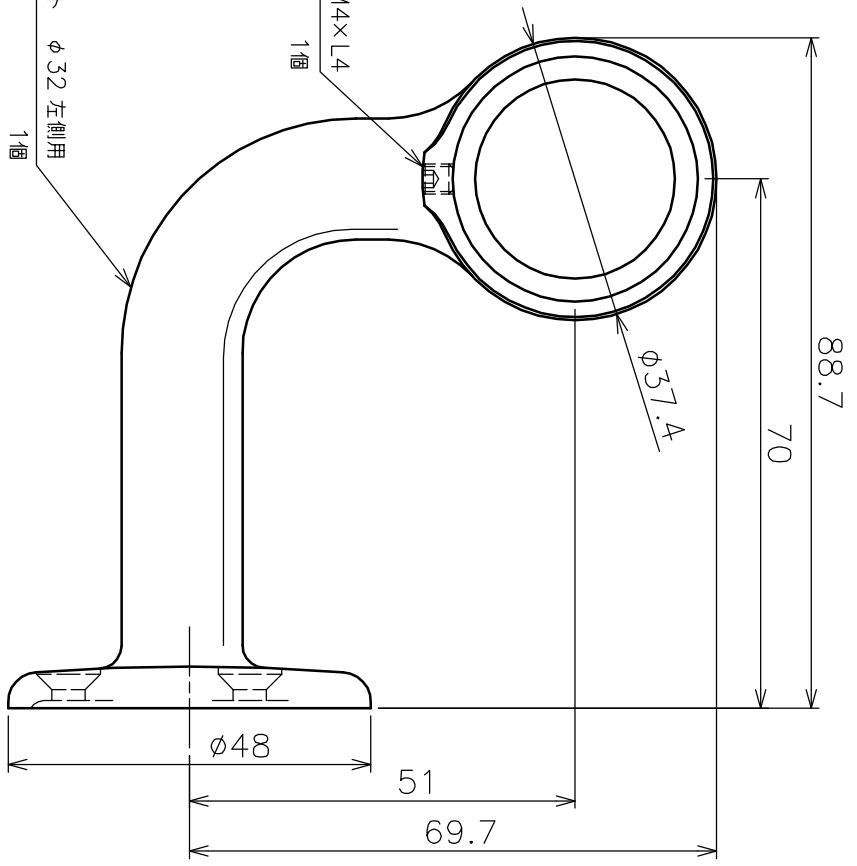

六角穴付止めねじ M4×L4
SUS304 1個

L型ソフトラケット φ32 左側用
SCS14 1個

品名	L型ソフトラケット		表面	鏡面
型名	木ねじ用	製品図	サイズ	φ32 左側用
型式	AK0761	図番	0761S	尺度
作成年月日	'08.08.19			
ASANO 浅野金属工業株式会社				