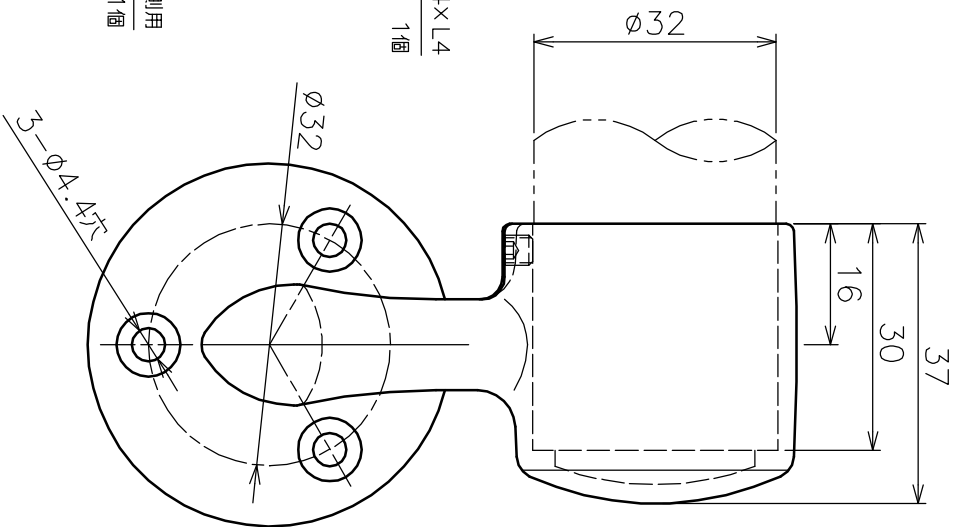

六角穴付止めねじ M4X L4
SUS304 1個

L型エンドブラケット φ32 右側用
SCS14 1個

品名	L型エンドブラケット		材質	鏡面
型名	木ねじ用	製品図	サイズ	φ32 右側用
型式	AK0751	図番	0751S	表面
作成年月日	'08.08.19			尺度
				1:1

ASAHO 浅野金属工業株式会社