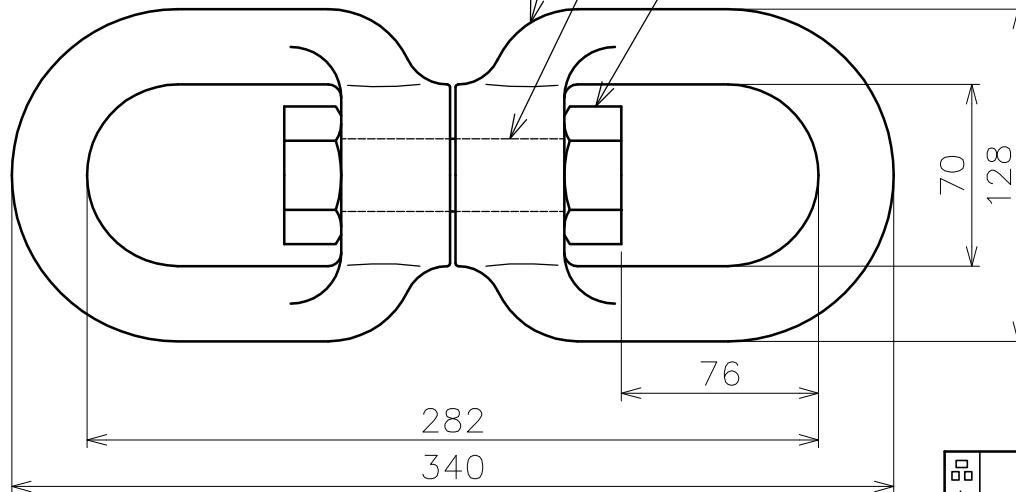

本体
(SCS13)

スィベルピン
(SUS304)

六角ナット W1-1/8
(SUS304)

品名	スィベル 製品図		サイズ	28	材質	
型式	AK2210	図番	2210S	尺度	1:3	
作成年月日	'18.04.13					
ASANO 浅野金属工業株式会社						