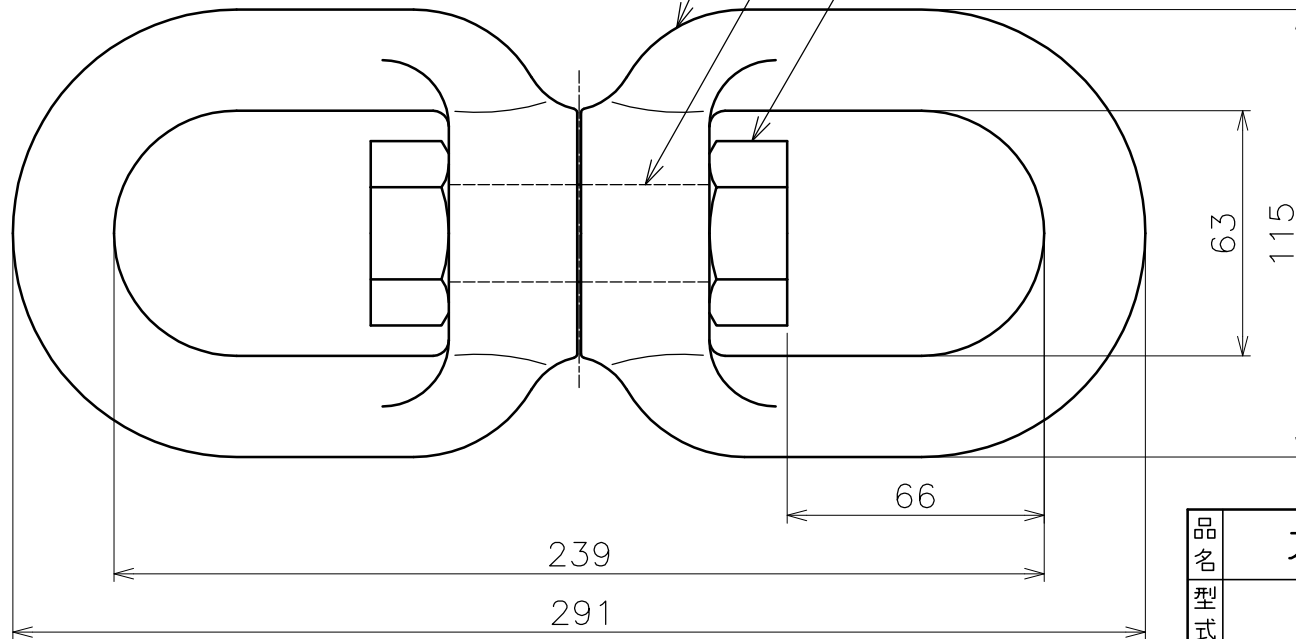

本体
(SCS13)
スイベルピン
(SUS304)
六角ナット W1
(SUS304)

品名	スイベル 製品図		サイズ	25	材質	
型式	AK2209	図番	2209S		尺度	1:2
作成年月日	'18.04.13					
ASANO 浅野金属工業株式会社						