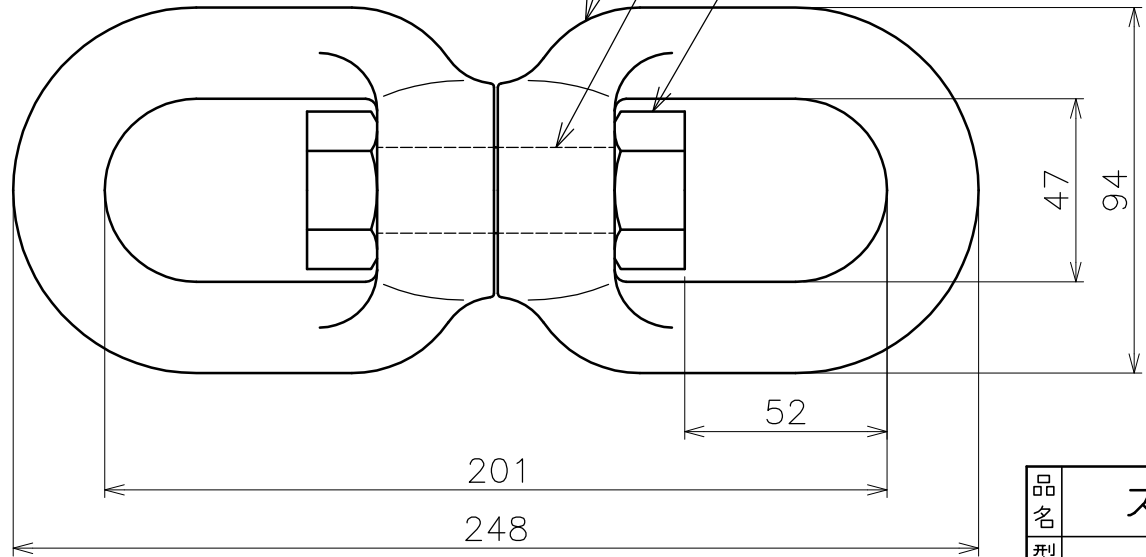

φ23.5

本体  
(SCS13)  
スイベルピン  
(SUS304)  
六角ナット W7/8  
(SUS304)

品名	スイベル 製品図		サイズ	22	材質	
型式	AK2208	図番	2208S	尺度	1:2	
作成年月日	'18.04.13					
ASANO 浅野金属工業株式会社						