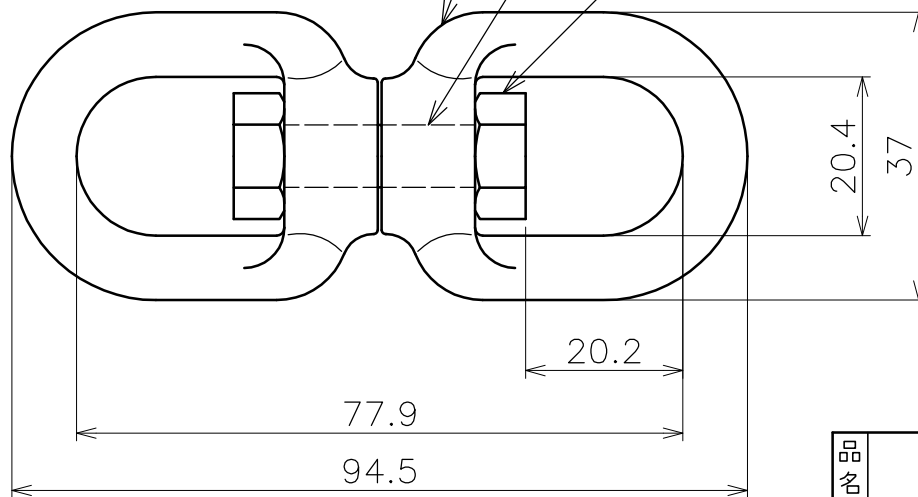

$\phi 8.3$

本体
(SCS13)

スィベルピン
(SUS304)

六角ナット W5/16
(SUS304)

品名	スィベル 製品図		サイズ	8	材質	
型式	AK2202	図番	2202S		尺度	1:1
作成年月日	'18.04.13					
ASANO 浅野金属工業株式会社						