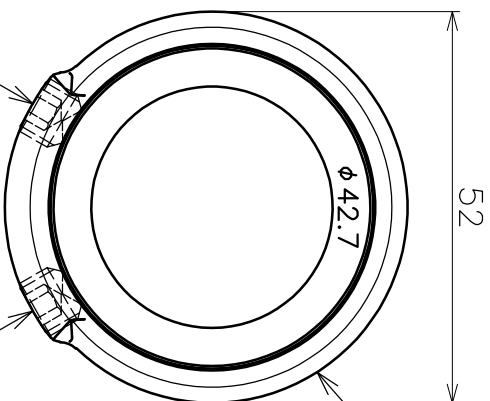

手摺パイプ (別売)
φ42.7×t1.5 SUS304

下面図

ジョイント継手S型
SCS14

六角穴付止めねじ
M8×6 SUS304

品名	ジョイント継手S型	製品図	サイズ	φ42.7	材質	ステンレス
型式	AK41363	図番	41363S	尺	1:1	
作成年月日	23.01.13	ASAMO 浅野金属工業株式会社				