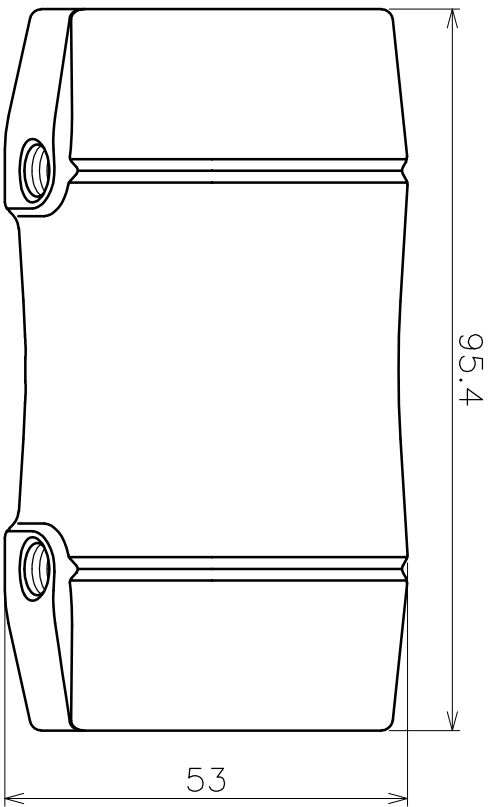

手摺パイプ (別売)
φ42.7×t1.5 SUS304

下面図

ジョイント継手S型
SCS14

六角穴付止めねじ
M8×6 SUS304

品名	ジョイント継手S型	製品図	サイズ	φ42.7	材質	ステンレス
型式	AK41363	図番	41363S	尺	1:1	
作成年月日	23.01.13	ASAMO 浅野金属工業株式会社				