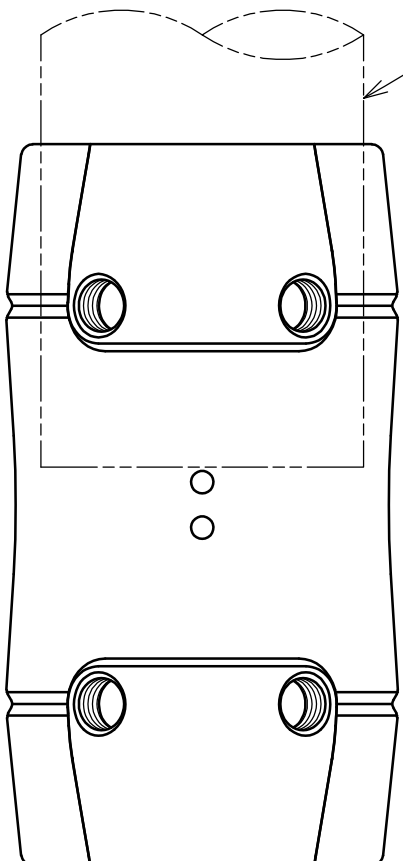

手摺パイプ (別売)
φ42.7×t1.5 SUS304

下面図

ジョイント継手S型
SCS14

六角穴付止めねじ
M8×6 SUS304

品名	ジョイント継手S型	製品図	サイズ	φ42.7	材質	ステンレス
型式	AK41363	図番	41363S	尺	1:1	
作成年月日	23.01.13	ASAMO 浅野金属工業株式会社				