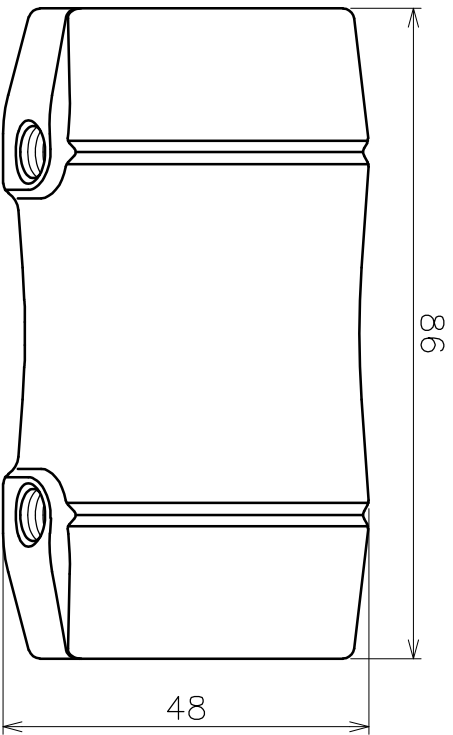

手摺パイプ (別売)
φ 38×t1.5 SUS304

下面図

ジョイント継手S型
SCS14

六角穴付止めねじ
M8×6 SUS304

品名	ジョイント継手S型 製品図		サイズ	φ 38	材質	ステンレス
型式	AK41343		図番	41343S	尺度	1:1
作成年月日	'23.01.13					
ASANO 浅野金属工業株式会社						