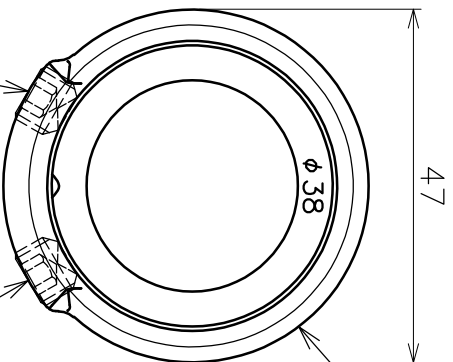

手摺パイプ (別売)
φ 38×t1.5 SUS304

下面図

ジョイント継手S型
SCS14

六角穴付止めねじ
M8×6 SUS304

品名	ジョイント継手S型 製品図		サイズ	φ 38	材質	ステンレス
型式	AK41343		図番	41343S	尺度	1:1
作成年月日	'23.01.13					
ASANO 浅野金属工業株式会社						