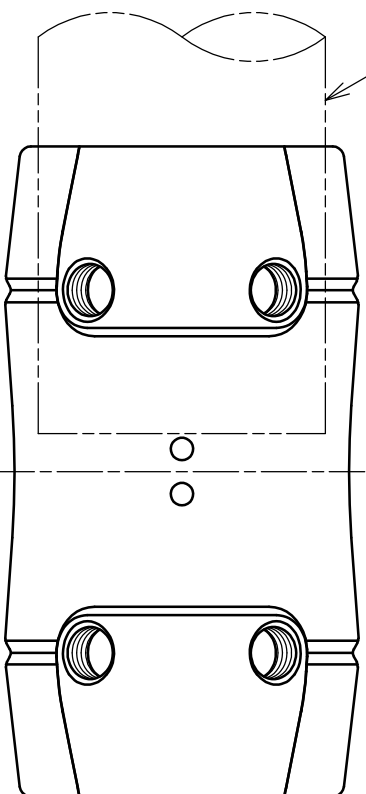

手摺パイプ (別売)
φ 38×t1.5 SUS304

下面図

ジョイント継手S型
SCS14

六角穴付止めねじ
M8×6 SUS304

品名	ジョイント継手S型 製品図		サイズ	φ 38	材質	ステンレス
型式	AK41343		図番	41343S	尺度	1:1
作成年月日	'23.01.13					
ASANO 浅野金属工業株式会社						