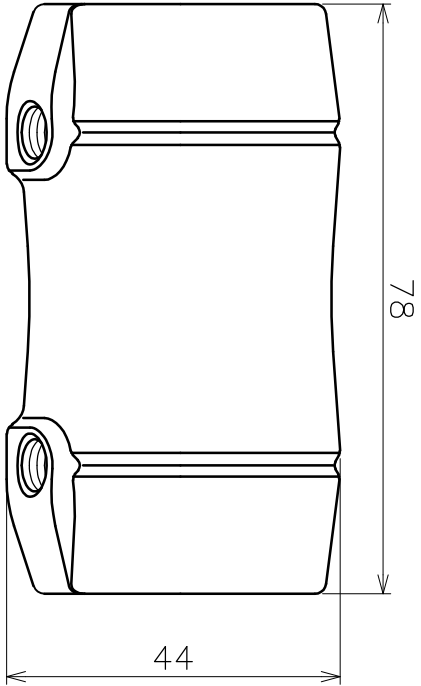

手摺パイプ (別売)
φ 34×t1.5 SUS304

下面図

六角穴付止めねじ
M8×6 SUS304

ジョイント継手S型
SCS14

品名	ジョイント継手S型	製品図	サイズ	φ 34	材質	ステンレス
型式	AK41323	図番		41323S	尺度	1:1
作成年月日	'22.12.16					
ASAHO 浅野金属工業株式会社						