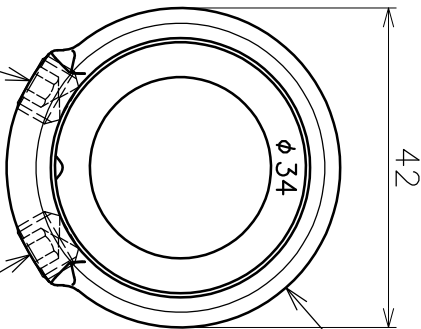

手摺パイプ (別売)
φ 34×t1.5 SUS304

下面図

六角穴付止めねじ
M8×6 SUS304

ジョイント継手S型
SCS14

品名	ジョイント継手S型	製品図	サイズ	φ 34	材質	ステンレス
型式	AK41323	図番		41323S	尺度	1:1
作成年月日	'22.12.16					
ASAHO 浅野金属工業株式会社						