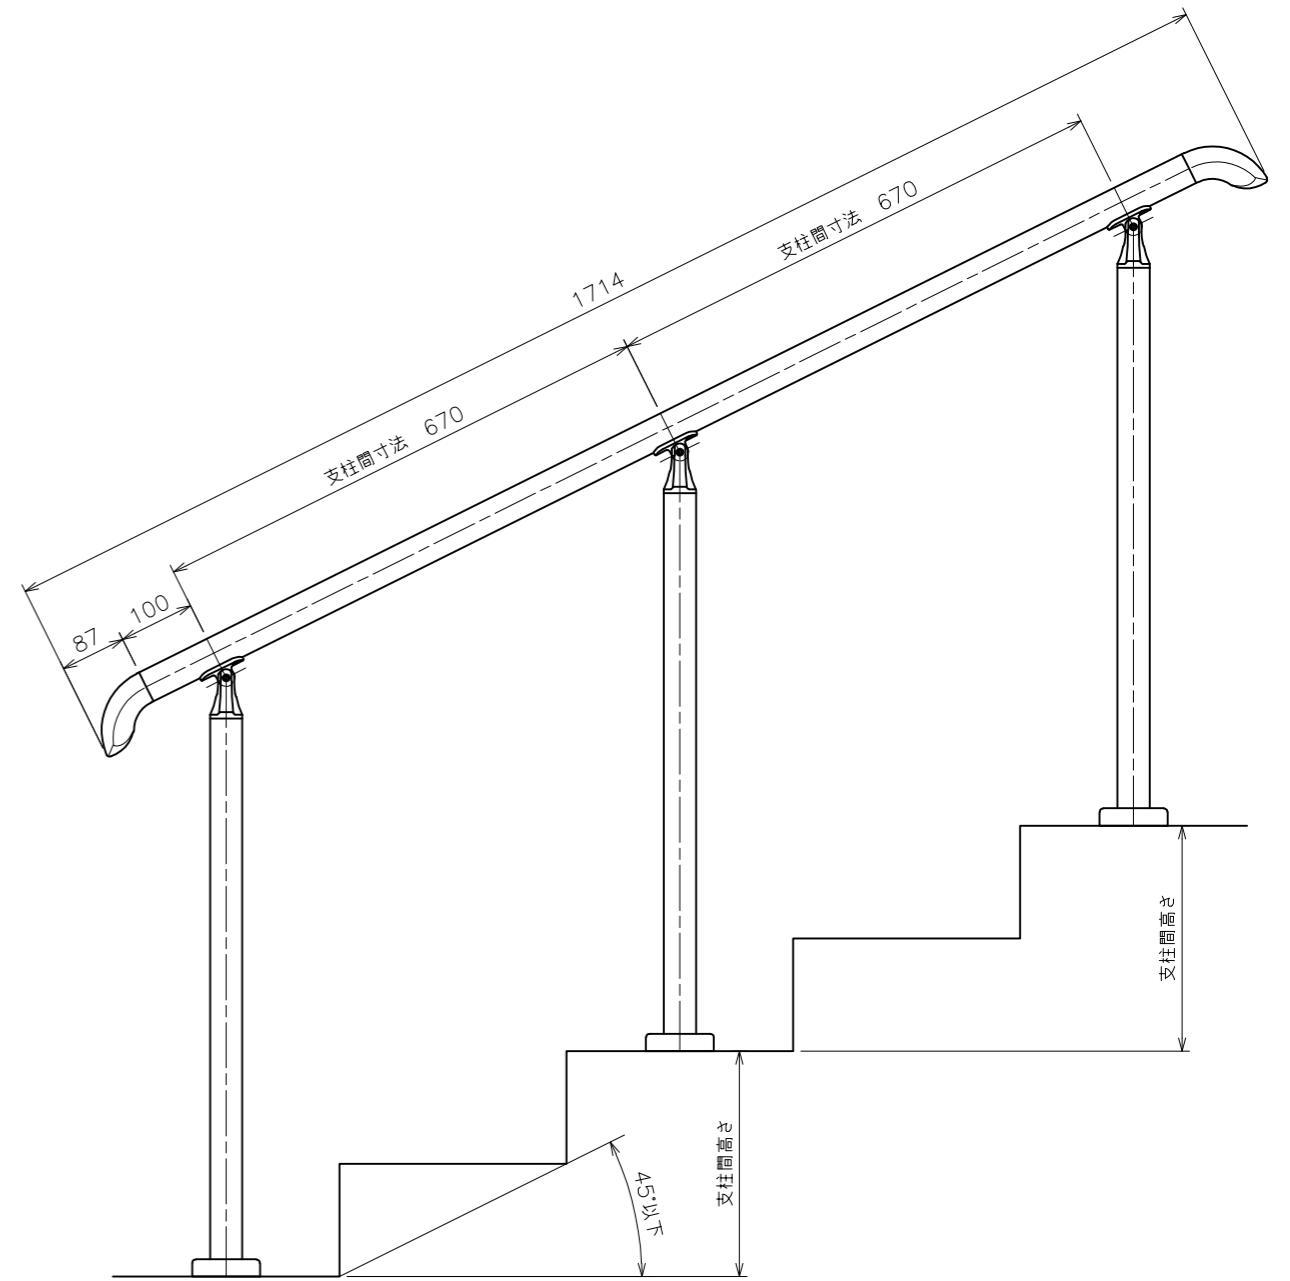

< 水平 >

< 階段 > ※支柱間寸法が決まっているため、支柱間高さが同じでないと設置できません。

十字穴付皿小ねじ
M4×15 (SUS304)
10本 (予備2本含む)

タップスター
M8×70
9本 (SUS410)

タイプ	AR-Quick スタイル		品番	AK43271-20					
支柱	床置型	手摺	トップ手摺	設置	2スパン	材質	ステンレス	尺度	1:10
作成年月日	'21.10.29								
ASANO 浅野金属工業株式会社									